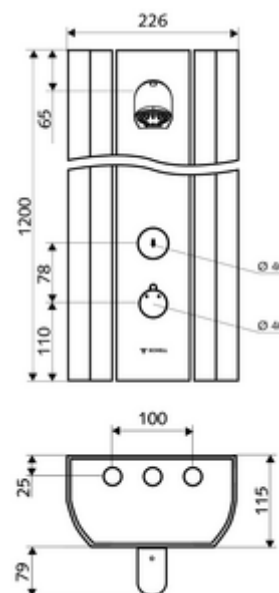

### Fournitures

- Panneau de douche apparent à fermeture temporisée
  - Bouton de commande pour le thermostat avec douille de recouvrement, blocage de température verrouillable / blocable à 38 °C
  - Bouton à fermeture temporisée SC
  - Cartouche à fermeture temporisée SC II
  - ThermoProtect thermostat conforme à la norme EN 1111, protection contre les brûlures en cas de défaillance de l'alimentation en eau froide
  - 2 clapets anti-retour AR (EN 1717: EB)
  - 2 préfiltres
- Tête de douche COMFORT Flex, angle d'inclinaison réglable de 12 à 32°, anti-vandalisme, avec jet doux et goujons anti-calcaire
- Accessoires de raccordement avec robinet(s) de service
- Matériel de fixation pour montage mural

### Données techniques

- Durée de fonctionnement: 5 - 30 s réglable (20 s Réglage d'usine)
- Débit de rinçage: max. 9 l/min indépendant de la pression
- Pression dynamique: 1,0 - 5,0 bar
- Température de service max.: 70 °C à court terme
- Matériau: Activation Laiton; Tête de douche Laiton conforme au décret allemand sur l'eau potable; Boîtier Aluminium; Circuit d'eau Laiton résistant au dézingage conformément au décret allemand sur l'eau potable
- Surface: Utilisation chromé; Tête de douche chromé; Boîtier Aluminium brossé anodisé
- Dimensions: L 226 mm x H 1200 mm x P 115 mm
- Raccordement: 2x DN 15 G 1/2 M
- Certificats: Belgaqua