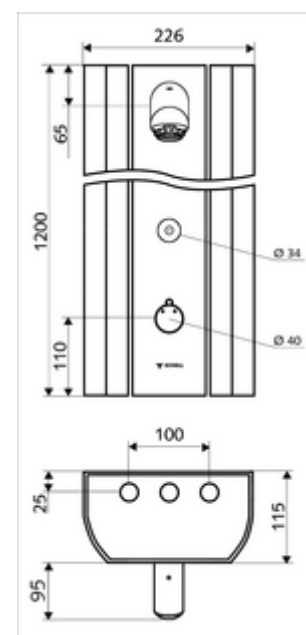

Données techniques

- Possibilités de réglages par SSC
  - Force de commande (légère / moyenne / élevée)
  - Programmation manuelle (Arrêt / Marche)
  - Durée de fonctionnement max. (1 - 950 s)
  - Rinçage anti-stagnation (arrêt / 1 - 1000 s, toutes les 1 - 250 h après le dernier rinçage / toutes les 1 - 250 h)
  - Période d'arrêt de l'activation (Arrêt / 1 - 255 s, timeout : 1 - 2000 min.)
- Possibilités de réglages par programmation manuelle
  - Durée de fonctionnement max. (10 - 360 s, programmable sur 10 niveaux, réglage d'usine 20 s)
  - Rinçage anti-stagnation (arrêt/ 20 s, toutes les 24 h)
- Débit de rinçage: max. 9 l/min indépendant de la pression
- Pression dynamique: 1,0 - 5,0 bar
- Pression statique max.: 8 bar
- Température de service max.: 70 °C à court terme
- Matériau: Activation Laiton; Tête de douche Laiton conforme au décret allemand sur l'eau potable; Boîtier Aluminium; Circuit d'eau Laiton résistant au dézingage conformément au décret allemand sur l'eau potable
- Surface: Utilisation chromé; Tête de douche chromé; Boîtier Aluminium brossé anodisé
- Dimensions: L 226 mm x H 1200 mm x P 115 mm
- Raccordement: 2x DN 15 G 1/2 M
- Certificats: Belgaqua