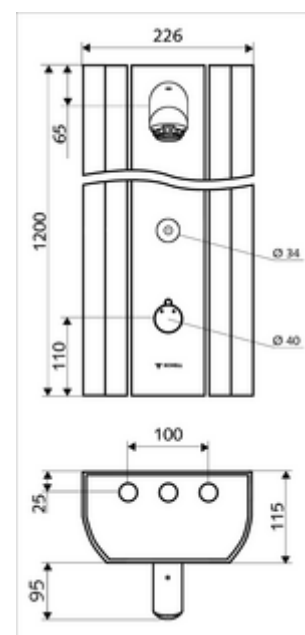

Données techniques

- Possibilités de réglages par SSC
  - Force de commande (légère / moyenne / élevée)
  - Programmation manuelle (Arrêt / Marche)
  - Durée de fonctionnement max. (1 - 950 s)
  - Rinçage anti-stagnation (arrêt / 1 - 1000 s, toutes les 1 - 250 h après le dernier rinçage / toutes les 1 - 250 h)
  - Période d'arrêt de l'activation (Arrêt / 1 - 255 s, timeout : 1 - 2000 min.)
- Possibilités de réglages par programmation manuelle
  - Durée de fonctionnement max. (10 - 360 s, programmable sur 10 niveaux, réglage d'usine 20 s)
  - Rinçage anti-stagnation (arrêt/ 20 s, toutes les 24 h)
- Débit de rinçage: max. 9 l/min indépendant de la pression
- Pression dynamique: 1,0 - 5,0 bar
- Pression statique max.: 8 bar
- Température de service max.: 70 °C à court terme
- Matériau: Activation Laiton; Tête de douche Laiton conforme au décret allemand sur l'eau potable; Boîtier Aluminium; Circuit d'eau Laiton résistant au dézingage conformément au décret allemand sur l'eau potable
- Surface: Utilisation chromé; Tête de douche chromé; Boîtier Aluminium brossé anodisé
- Dimensions: L 226 mm x H 1200 mm x P 115 mm
- Raccordement: 2x DN 15 G 1/2 M
- Certificats: Belgaqua