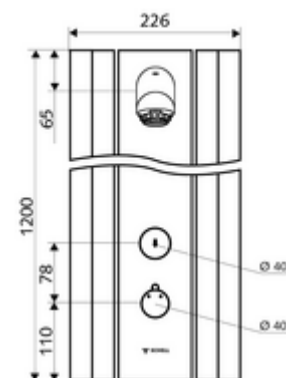

Données techniques

- Durée de fonctionnement: 5 - 30 s réglable (20 s Réglage d'usine)
- Débit de rinçage: max. 9 l/min indépendant de la pression
- Pression dynamique: 1,0 - 5,0 bar
- Température de service max.: 70 °C à court terme
- Matériau: Activation Laiton; Tête de douche Laiton conforme au décret allemand sur l'eau potable; Boîtier Aluminium; Circuit d'eau Laiton résistant au dézingage conformément au décret allemand sur l'eau potable
- Surface: Utilisation chromé; Tête de douche chromé; Boîtier Aluminium brossé anodisé
- Dimensions: L 226 mm x H 1200 mm x P 115 mm
- Raccordement: 2x DN 15 G 1/2 M
- Certificats: Belgaqua

Données de livraison

- Poids: 15,50 kg/Pièce
- Unité d'emballage: 1

Articles liés nécessaires

- | | |
|---|------------------------------|
| Porte-savon panneau de douche LINUS | Réf. l'article: 00 809 08 99 |
| Poignée de thermostat EasyGrip | Réf. l'article: 29 192 06 99 |
| Robinet de prélèvement d'échantillons pour tête de douche | Réf. l'article: 01 817 00 99 |

En cas de raccordement apparent par le haut

Kit-Tubes de raccordement pour panneau de douche Réf. l'article: 08 481 06 99 ou 500 mm

Kit-Tubes de raccordement pour panneau de douche Réf. l'article: 08 482 06 99 ou 1000 mm

Cache de raccordement pour panneau de douche
LINUS 150 - 450 mm

Réf. l'article: 00 839 08 99 ou

Cache de raccordement pour panneau de douche
LINUS 451 - 950 mm

Réf. l'article: 00 840 08 99 ou