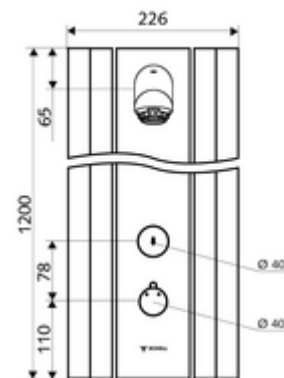

Données techniques

- Durée de fonctionnement: 5 - 30 s réglable (20 s Réglage d'usine)
- Débit de rinçage: max. 9 l/min indépendant de la pression
- Pression dynamique: 1,0 - 5,0 bar
- Température de service max.: 70 °C à court terme
- Matériau: Activation Laiton; Tête de douche Laiton conforme au décret allemand sur l'eau potable; Boîtier Aluminium; Circuit d'eau Laiton résistant au dézingage conformément au décret allemand sur l'eau potable
- Surface: Utilisation chromé; Tête de douche chromé; Boîtier Aluminium brossé anodisé
- Dimensions: L 226 mm x H 1200 mm x P 115 mm
- Raccordement: 2x DN 15 G 1/2 M
- Certificats: Belgaqua

Données de livraison

- Poids: 15,50 kg/Pièce
- Unité d'emballage: 1

Articles liés nécessaires

- | | |
|---|------------------------------|
| Porte-savon panneau de douche LINUS | Réf. l'article: 00 809 08 99 |
| Poignée de thermostat EasyGrip | Réf. l'article: 29 192 06 99 |
| Robinet de prélèvement d'échantillons pour tête de douche | Réf. l'article: 01 817 00 99 |

En cas de raccordement apparent par le haut

Kit-Tubes de raccordement pour panneau de douche Réf. l'article: 08 481 06 99 ou 500 mm

Kit-Tubes de raccordement pour panneau de douche Réf. l'article: 08 482 06 99 ou 1000 mm

Cache de raccordement pour panneau de douche
LINUS 150 - 450 mm

Réf. l'article: 00 839 08 99 ou

Cache de raccordement pour panneau de douche
LINUS 451 - 950 mm

Réf. l'article: 00 840 08 99 ou