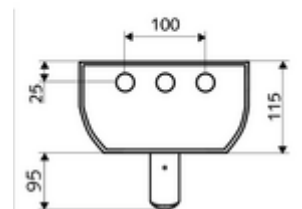

Données techniques

- Durée de fonctionnement: 5 - 30 s réglable (20 s Réglage d'usine)
- Débit de rinçage: max. 9 l/min indépendant de la pression
- Pression dynamique: 1,0 - 5,0 bar
- Température de service max.: 70 °C à court terme
- Matériau: Activation Laiton; Tête de douche Laiton conforme au décret allemand sur l'eau potable; Boîtier Aluminium; Circuit d'eau Laiton résistant au dézingage conformément au décret allemand sur l'eau potable
- Surface: Utilisation chromé; Tête de douche chromé; Boîtier Aluminium brossé anodisé
- Dimensions: L 226 mm x H 1200 mm x P 115 mm
- Raccordement: 2x DN 15 G 1/2 M
- Certificats: Belgaqua

Données de livraison

- Poids: 15,50 kg/Pièce
- Unité d'emballage: 1

Articles liés nécessaires

- | | |
|---|------------------------------|
| Porte-savon panneau de douche LINUS | Réf. l'article: 00 809 08 99 |
| Poignée de thermostat EasyGrip | Réf. l'article: 29 192 06 99 |
| Robinet de prélèvement d'échantillons pour tête de douche | Réf. l'article: 01 817 00 99 |

En cas de raccordement apparent par le haut

Kit-Tubes de raccordement pour panneau de douche Réf. l'article: 08 481 06 99 ou 500 mm

Kit-Tubes de raccordement pour panneau de douche Réf. l'article: 08 482 06 99 ou 1000 mm