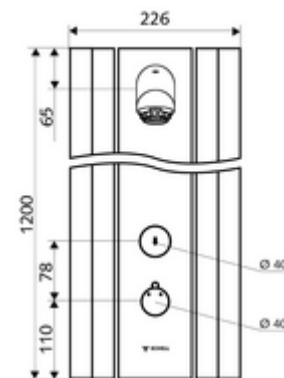

Données techniques

- Durée de fonctionnement: 5 - 30 s réglable (20 s Réglage d'usine)
- Débit de rinçage: max. 9 l/min indépendant de la pression
- Pression dynamique: 1,0 - 5,0 bar
- Température de service max.: 70 °C à court terme
- Matériau: Activation Laiton; Tête de douche Laiton conforme au décret allemand sur l'eau potable; Boîtier Aluminium; Circuit d'eau Laiton résistant au dézingage conformément au décret allemand sur l'eau potable
- Surface: Utilisation chromé; Tête de douche chromé; Boîtier Aluminium brossé anodisé
- Dimensions: L 226 mm x H 1200 mm x P 115 mm
- Raccordement: 2x DN 15 G 1/2 M
- Certificats: Belgaqua

Données de livraison

- Poids: 15,50 kg/Pièce
- Unité d'emballage: 1

Articles liés nécessaires

- | | |
|---|------------------------------|
| Porte-savon panneau de douche LINUS | Réf. l'article: 00 809 08 99 |
| Poignée de thermostat EasyGrip | Réf. l'article: 29 192 06 99 |
| Robinet de prélèvement d'échantillons pour tête de douche | Réf. l'article: 01 817 00 99 |

En cas de raccordement apparent par le haut

Kit-Tubes de raccordement pour panneau de douche Réf. l'article: 08 481 06 99 ou 500 mm

Kit-Tubes de raccordement pour panneau de douche Réf. l'article: 08 482 06 99 ou 1000 mm

Cache de raccordement pour panneau de douche
LINUS 150 - 450 mm

Réf. l'article: 00 839 08 99 ou

Cache de raccordement pour panneau de douche
LINUS 451 - 950 mm

Réf. l'article: 00 840 08 99 ou