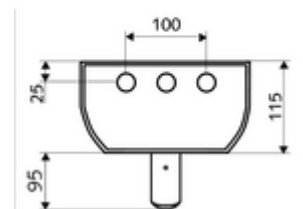

Données techniques

- Durée de fonctionnement: 5 - 30 s réglable (20 s Réglage d'usine)
- Débit de rinçage: max. 9 l/min indépendant de la pression
- Pression dynamique: 1,0 - 5,0 bar
- Température de service max.: 70 °C à court terme
- Matériau: Activation Laiton; Tête de douche Laiton conforme au décret allemand sur l'eau potable; Boîtier Aluminium; Circuit d'eau Laiton résistant au dézingage conformément au décret allemand sur l'eau potable
- Surface: Utilisation chromé; Tête de douche chromé; Boîtier Aluminium brossé anodisé
- Dimensions: L 226 mm x H 1200 mm x P 115 mm
- Raccordement: 2x DN 15 G 1/2 M
- Certificats: Belgaqua

Données de livraison

- Poids: 15,50 kg/Pièce
- Unité d'emballage: 1

Articles liés nécessaires

- | | |
|---|------------------------------|
| Porte-savon panneau de douche LINUS | Réf. l'article: 00 809 08 99 |
| Poignée de thermostat EasyGrip | Réf. l'article: 29 192 06 99 |
| Robinet de prélèvement d'échantillons pour tête de douche | Réf. l'article: 01 817 00 99 |

En cas de raccordement apparent par le haut

Kit-Tubes de raccordement pour panneau de douche Réf. l'article: 08 481 06 99 ou 500 mm

Kit-Tubes de raccordement pour panneau de douche Réf. l'article: 08 482 06 99 ou 1000 mm