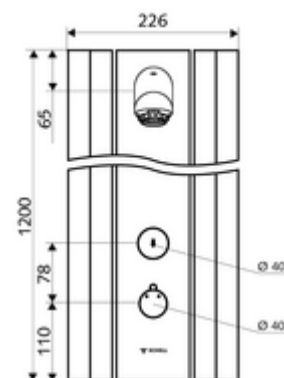

Données techniques

- Durée de fonctionnement: 5 - 30 s réglable (20 s Réglage d'usine)
- Débit de rinçage: max. 9 l/min indépendant de la pression
- Pression dynamique: 1,0 - 5,0 bar
- Température de service max.: 70 °C à court terme
- Matériau: Activation Laiton; Tête de douche Laiton conforme au décret allemand sur l'eau potable; Boîtier Aluminium; Circuit d'eau Laiton résistant au dézingage conformément au décret allemand sur l'eau potable
- Surface: Utilisation chromé; Tête de douche chromé; Boîtier Aluminium brossé anodisé
- Dimensions: L 226 mm x H 1200 mm x P 115 mm
- Raccordement: 2x DN 15 G 1/2 M
- Certificats: Belgaqua

Données de livraison

- Poids: 15,50 kg/Pièce
- Unité d'emballage: 1

Articles liés nécessaires

Porte-savon panneau de douche LINUS	Réf. l'article: 00 809 08 99
Poignée de thermostat EasyGrip	Réf. l'article: 29 192 06 99
Robinet de prélèvement d'échantillons pour tête de douche	Réf. l'article: 01 817 00 99

En cas de raccordement apparent par le haut

Kit-Tubes de raccordement pour panneau de douche Réf. l'article: 08 481 06 99 ou 500 mm

Kit-Tubes de raccordement pour panneau de douche Réf. l'article: 08 482 06 99 ou 1000 mm