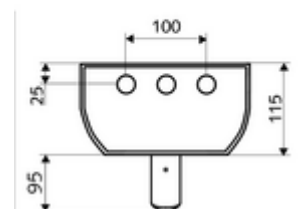

### Données techniques

- Durée de fonctionnement: 5 - 30 s réglable (20 s Réglage d'usine)
- Débit de rinçage: max. 9 l/min indépendant de la pression
- Pression dynamique: 1,0 - 5,0 bar
- Température de service max.: 70 °C à court terme
- Matériau: Activation Laiton; Tête de douche Laiton conforme au décret allemand sur l'eau potable; Boîtier Aluminium; Circuit d'eau Laiton résistant au dézingage conformément au décret allemand sur l'eau potable
- Surface: Utilisation chromé; Tête de douche chromé; Boîtier Aluminium brossé anodisé
- Dimensions: L 226 mm x H 1200 mm x P 115 mm
- Raccordement: 2x DN 15 G 1/2 M
- Certificats: Belgaqua

### Articles liés nécessaires

- |   |                              |
|---|------------------------------|
| Porte-savon panneau de douche LINUS                       | Réf. l'article: 00 809 08 99 |
| Poignée de thermostat EasyGrip                            | Réf. l'article: 29 192 06 99 |
| Robinet de prélèvement d'échantillons pour tête de douche | Réf. l'article: 01 817 00 99 |