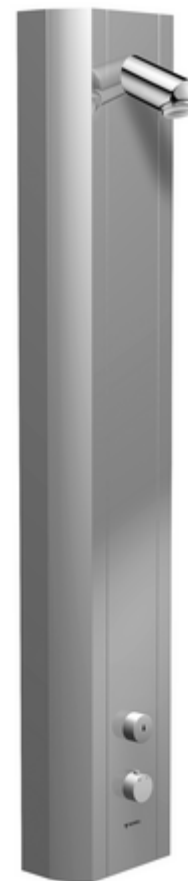

Données techniques

- Durée de fonctionnement: 5 - 30 s réglable (20 s Réglage d'usine)
- Débit de rinçage: max. 9 l/min indépendant de la pression
- Pression dynamique: 1,0 - 5,0 bar
- Température de service max.: 70 °C à court terme
- Matériau: Activation Laiton; Tête de douche Laiton conforme au décret allemand sur l'eau potable; Boîtier Aluminium; Circuit d'eau Laiton résistant au dézingage conformément au décret allemand sur l'eau potable
- Surface: Utilisation chromé; Tête de douche chromé; Boîtier Aluminium brossé anodisé
- Dimensions: L 226 mm x H 1200 mm x P 115 mm
- Raccordement: 2x DN 15 G 1/2 M
- Certificats: Belgaqua

Données de livraison

- Poids: 15,50 kg/Pièce
- Unité d'emballage: 1

Articles liés nécessaires

Porte-savon panneau de douche LINUS	Réf. l'article: 00 809 08 99
Poignée de thermostat EasyGrip	Réf. l'article: 29 192 06 99
Robinet de prélèvement d'échantillons pour tête de douche	Réf. l'article: 01 817 00 99

En cas de raccordement apparent par le haut

Kit-Tubes de raccordement pour panneau de douche Réf. l'article: 08 481 06 99 ou 500 mm

Kit-Tubes de raccordement pour panneau de douche Réf. l'article: 08 482 06 99 ou 1000 mm