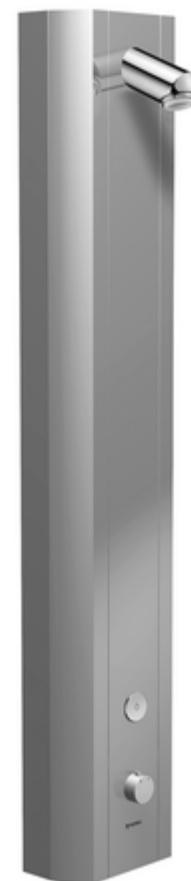

## Panneau de douche LINUS DP-C-T Eau mixte, ThermoProtect thermostat

En profilé alu extrudé résistant avec surface anodisée de qualité. Déclenchement via le système électronique tactile CVD avec fermeture automatique. Fonctionnement sur piles ou secteur en option. Convient pour la mise en réseau grâce au système de gestion d'eau SWS de SCHELL. Paramétrable via SCHELL Single Control SSC. Simple de montage et d'entretien grâce à la face avant pivotante. Convient pour les raccordements par l'arrière ou les raccordements apparents par le haut. Vanne magnétique intégrée pour la désinfection thermique avec SWS.

### Fournitures

- Panneau de douche apparent électronique à fermeture temporisée
  - Bouton de commande pour le thermostat avec douille de recouvrement, blocage de température verrouillable / blocable à 38 °C
  - Système électronique tactile CVD, programmable, protégé contre les projections et jets d'eau IP65
  - Vanne magnétique 6 V pour l'exécution d'une désinfection thermique avec SWS (selon la fiche DVGW W 551)
  - ThermoProtect thermostat conforme à la norme EN 1111, protection contre les brûlures en cas de défaillance de l'alimentation en eau froide
  - Vanne magnétique 6 V
  - 2 clapets anti-retour AR (EN 1717: EB)
  - 2 préfiltres
- Tête de douche pauvre en aérosol 20° ± 6°, avec protection anti-vandalisme
- Accessoires de raccordement avec robinet(s) de service
- Matériel de fixation pour montage mural