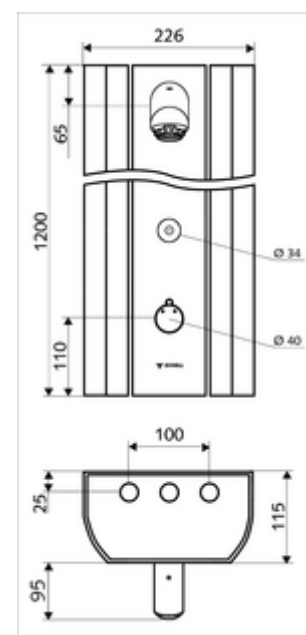

Numéro de l'article: 00 829 08 99

Panneau de douche LINUS DP-C-T Eau mixte, ThermoProtect thermostat

En profilé alu extrudé résistant avec surface anodisée de qualité. Déclenchement via le système électronique tactile CVD avec fermeture automatique. Fonctionnement sur piles ou secteur en option. Convient pour la mise en réseau grâce au système de gestion d'eau SWS de SCHELL. Paramétrable via SCHELL Single Control SSC. Simple de montage et d'entretien grâce à la face avant pivotante. Convient pour les raccordements par l'arrière ou les raccordements apparents par le haut. Vanne magnétique intégrée pour la désinfection thermique avec SWS.

Données techniques

- Possibilités de réglages par SWS/SSC
 - Force de commande (légère / moyenne / élevée)
 - Programmation manuelle (Arrêt / Marche)
 - Durée de fonctionnement max. (1 - 950 s)
 - Rinçage anti-stagnation (arrêt / 1 - 1000 s, toutes les 1 - 250 h après le dernier rinçage / toutes les 1 - 250 h)
 - Période d'inactivité (Arrêt / 1 - 255 s, timeout 1 - 2000 min.)
- Possibilités de réglages par programmation manuelle
 - Durée de fonctionnement max. (10 - 360 s, programmable sur 10 niveaux, réglage d'usine 20 s)
 - Rinçage anti-stagnation (arrêt/ 20 s, toutes les 24 h)
- Débit de rinçage: max. 9 l/min indépendant de la pression
- Pression dynamique: 1,0 - 5,0 bar
- Pression statique max.: 8 bar
- Température de service max.: 70 °C à court terme
- Matériau: Activation Laiton; Tête de douche Laiton conforme au décret allemand sur l'eau potable; Boîtier Aluminium; Circuit d'eau Laiton résistant au dézingage conformément au décret allemand sur l'eau potable
- Surface: Utilisation chromé; Tête de douche chromé; Boîtier Aluminium brossé anodisé
- Dimensions: L 226 mm x H 1200 mm x P 115 mm
- Raccordement: 2x DN 15 G 1/2 M
- Certificats: Belgaqua