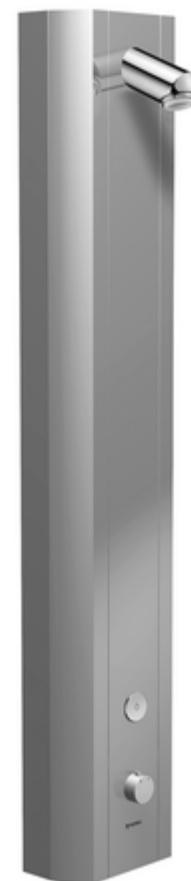

Données techniques

- Possibilités de réglages par SWS/SSC
  - Force de commande (légère / moyenne / élevée)
  - Programmation manuelle (Arrêt / Marche)
  - Durée de fonctionnement max. (1 - 950 s)
  - Rinçage anti-stagnation (arrêt / 1 - 1000 s, toutes les 1 - 250 h après le dernier rinçage / toutes les 1 - 250 h)
  - Période d'inactivité (Arrêt / 1 - 255 s, timeout 1 - 2000 min.)
- Possibilités de réglages par programmation manuelle
  - Durée de fonctionnement max. (10 - 360 s, programmable sur 10 niveaux, réglage d'usine 20 s)
  - Rinçage anti-stagnation (arrêt/ 20 s, toutes les 24 h)
- Débit de rinçage: max. 9 l/min indépendant de la pression
- Pression dynamique: 1,0 - 5,0 bar
- Pression statique max.: 8 bar
- Température de service max.: 70 °C à court terme
- Matériau: Activation Laiton; Tête de douche Laiton conforme au décret allemand sur l'eau potable; Boîtier Aluminium; Circuit d'eau Laiton résistant au dézingage conformément au décret allemand sur l'eau potable
- Surface: Utilisation chromé; Tête de douche chromé; Boîtier Aluminium brossé anodisé
- Dimensions: L 226 mm x H 1200 mm x P 115 mm
- Raccordement: 2x DN 15 G 1/2 M
- Certificats: Belgaqua