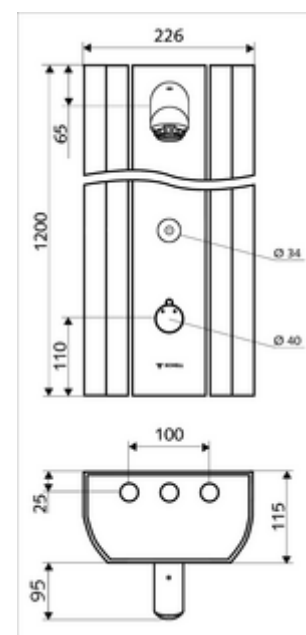

### Données techniques

- Possibilités de réglages par SWS/SSC
  - Force de commande (légère / moyenne / élevée)
  - Programmation manuelle (Arrêt / Marche)
  - Durée de fonctionnement max. (1 - 950 s)
  - Rinçage anti-stagnation (arrêt / 1 - 1000 s, toutes les 1 - 250 h après le dernier rinçage / toutes les 1 - 250 h)
  - Période d'inactivité (Arrêt / 1 - 255 s, timeout 1 - 2000 min.)
- Possibilités de réglages par programmation manuelle
  - Durée de fonctionnement max. (10 - 360 s, programmable sur 10 niveaux, réglage d'usine 20 s)
  - Rinçage anti-stagnation (arrêt/ 20 s, toutes les 24 h)
- Débit de rinçage: max. 9 l/min indépendant de la pression
- Pression dynamique: 1,0 - 5,0 bar
- Pression statique max.: 8 bar
- Température de service max.: 70 °C à court terme
- Matériau: Activation Laiton; Tête de douche Laiton conforme au décret allemand sur l'eau potable; Boîtier Aluminium; Circuit d'eau Laiton résistant au dézingage conformément au décret allemand sur l'eau potable
- Surface: Utilisation chromé; Tête de douche chromé; Boîtier Aluminium brossé anodisé
- Dimensions: L 226 mm x H 1200 mm x P 115 mm
- Raccordement: 2x DN 15 G 1/2 M
- Certificats: Belgaqua