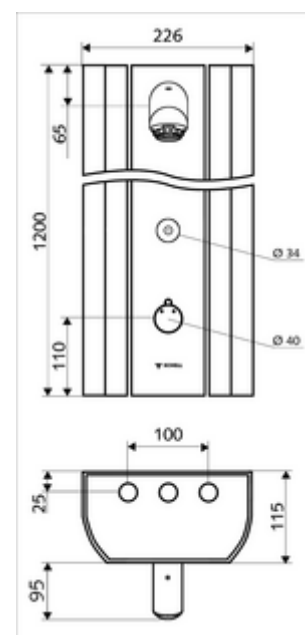

### Données techniques

- Possibilités de réglages par SWS/SSC
  - Force de commande (légère / moyenne / élevée)
  - Programmation manuelle (Arrêt / Marche)
  - Durée de fonctionnement max. (1 - 950 s)
  - Rinçage anti-stagnation (arrêt / 1 - 1000 s, toutes les 1 - 250 h après le dernier rinçage / toutes les 1 - 250 h)
  - Période d'inactivité (Arrêt / 1 - 255 s, timeout 1 - 2000 min.)
- Possibilités de réglages par programmation manuelle
  - Durée de fonctionnement max. (10 - 360 s, programmable sur 10 niveaux, réglage d'usine 20 s)
  - Rinçage anti-stagnation (arrêt/ 20 s, toutes les 24 h)
- Débit de rinçage: max. 9 l/min indépendant de la pression
- Pression dynamique: 1,0 - 5,0 bar
- Pression statique max.: 8 bar
- Température de service max.: 70 °C à court terme
- Matériau: Activation Laiton; Tête de douche Laiton conforme au décret allemand sur l'eau potable; Boîtier Aluminium; Circuit d'eau Laiton résistant au dézingage conformément au décret allemand sur l'eau potable
- Surface: Utilisation chromé; Tête de douche chromé; Boîtier Aluminium brossé anodisé
- Dimensions: L 226 mm x H 1200 mm x P 115 mm
- Raccordement: 2x DN 15 G 1/2 M
- Certificats: Belgaqua