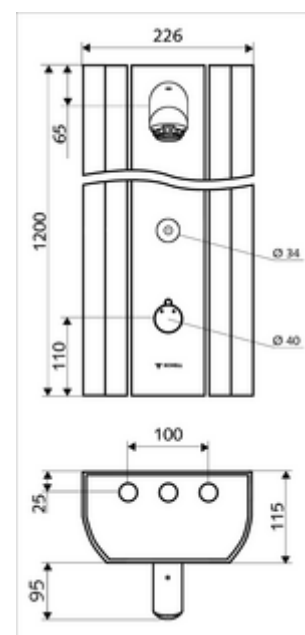

Numéro de l'article: 00 829 08 99

Panneau de douche LINUS DP-C-T Eau mixte, ThermoProtect thermostat

En profilé alu extrudé résistant avec surface anodisée de qualité. Déclenchement via le système électronique tactile CVD avec fermeture automatique. Fonctionnement sur piles ou secteur en option. Convient pour la mise en réseau grâce au système de gestion d'eau SWS de SCHELL. Paramétrable via SCHELL Single Control SSC. Simple de montage et d'entretien grâce à la face avant pivotante. Convient pour les raccordements par l'arrière ou les raccordements apparents par le haut. Vanne magnétique intégrée pour la désinfection thermique avec SWS.

Données techniques

- Possibilités de réglages par SWS/SSC
 - Force de commande (légère / moyenne / élevée)
 - Programmation manuelle (Arrêt / Marche)
 - Durée de fonctionnement max. (1 - 950 s)
 - Rinçage anti-stagnation (arrêt / 1 - 1000 s, toutes les 1 - 250 h après le dernier rinçage / toutes les 1 - 250 h)
 - Période d'inactivité (Arrêt / 1 - 255 s, timeout 1 - 2000 min.)
- Possibilités de réglages par programmation manuelle
 - Durée de fonctionnement max. (10 - 360 s, programmable sur 10 niveaux, réglage d'usine 20 s)
 - Rinçage anti-stagnation (arrêt/ 20 s, toutes les 24 h)
- Débit de rinçage: max. 9 l/min indépendant de la pression
- Pression dynamique: 1,0 - 5,0 bar
- Pression statique max.: 8 bar
- Température de service max.: 70 °C à court terme
- Matériau: Activation Laiton; Tête de douche Laiton conforme au décret allemand sur l'eau potable; Boîtier Aluminium; Circuit d'eau Laiton résistant au dézingage conformément au décret allemand sur l'eau potable
- Surface: Utilisation chromé; Tête de douche chromé; Boîtier Aluminium brossé anodisé
- Dimensions: L 226 mm x H 1200 mm x P 115 mm
- Raccordement: 2x DN 15 G 1/2 M
- Certificats: Belgaqua