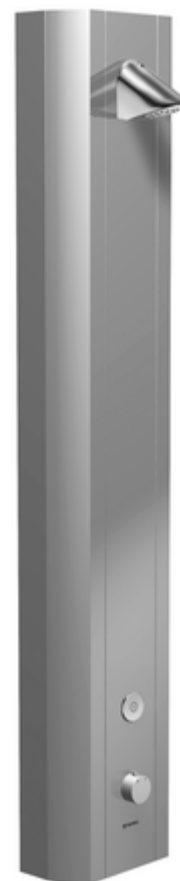

Données techniques

- Possibilités de réglages par SWS/SSC
  - Force de commande (légère / moyenne / élevée)
  - Programmation manuelle (Arrêt / Marche)
  - Durée de fonctionnement max. (1 - 950 s)
  - Rinçage anti-stagnation (arrêt / 1 - 1000 s, toutes les 1 - 250 h après le dernier rinçage / toutes les 1 - 250 h)
  - Période d'inactivité (Arrêt / 1 - 255 s, timeout 1 - 2000 min.)
- Possibilités de réglages par programmation manuelle
  - Durée de fonctionnement max. (10 - 360 s, programmable sur 10 niveaux, réglage d'usine 20 s)
  - Rinçage anti-stagnation (arrêt/ 20 s, toutes les 24 h)
- Débit de rinçage: max. 9 l/min indépendant de la pression
- Pression dynamique: 1,0 - 5,0 bar
- Pression statique max.: 8 bar
- Température de service max.: 70 °C à court terme
- Matériau: Activation Laiton; Tête de douche Laiton conforme au décret allemand sur l'eau potable; Boîtier Aluminium; Circuit d'eau Laiton résistant au dézingage conformément au décret allemand sur l'eau potable
- Surface: Utilisation chromé; Tête de douche chromé; Boîtier Aluminium brossé anodisé
- Dimensions: L 226 mm x H 1200 mm x P 115 mm
- Raccordement: 2x DN 15 G 1/2 M
- Certificats: Belgaqua