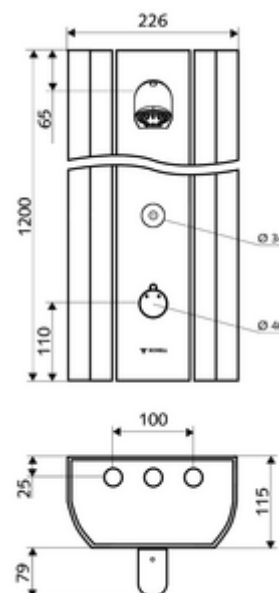

Données techniques

- Possibilités de réglages par SWS/SSC
  - Force de commande (légère / moyenne / élevée)
  - Programmation manuelle (Arrêt / Marche)
  - Durée de fonctionnement max. (1 - 950 s)
  - Rinçage anti-stagnation (arrêt / 1 - 1000 s, toutes les 1 - 250 h après le dernier rinçage / toutes les 1 - 250 h)
  - Période d'inactivité (Arrêt / 1 - 255 s, timeout 1 - 2000 min.)
- Possibilités de réglages par programmation manuelle
  - Durée de fonctionnement max. (10 - 360 s, programmable sur 10 niveaux, réglage d'usine 20 s)
  - Rinçage anti-stagnation (arrêt/ 20 s, toutes les 24 h)
- Débit de rinçage: max. 9 l/min indépendant de la pression
- Pression dynamique: 1,0 - 5,0 bar
- Pression statique max.: 8 bar
- Température de service max.: 70 °C à court terme
- Matériau: Activation Laiton; Tête de douche Laiton conforme au décret allemand sur l'eau potable; Boîtier Aluminium; Circuit d'eau Laiton résistant au dézingage conformément au décret allemand sur l'eau potable
- Surface: Utilisation chromé; Tête de douche chromé; Boîtier Aluminium brossé anodisé
- Dimensions: L 226 mm x H 1200 mm x P 115 mm
- Raccordement: 2x DN 15 G 1/2 M
- Certificats: Belgaqua