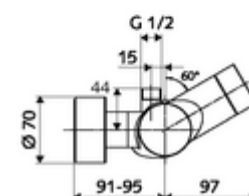

Numéro de l'article: 00 214 06 99

Robinet de douche apparent VITUS VD-C-T / o Eau mixte, ThermoProtect thermostat

Déclenchement via le système électronique tactile CVD avec fermeture automatique. Fonctionnement sur piles. Raccordement de douche, en haut. Extendeur de bus radio SWS BE-F VITUS intégré pour la mise en réseau avec le système de gestion d'eau SWS. Paramétrable via SCHELL Single Control SSC.

Fournitures

- Robinet de douche apparent à fermeture automatique électronique
  - ThermoProtect thermostat conforme à la norme EN 1111, blocage de température déverrouillable/blocable sur 38 °C, protection contre les brûlures en cas de panne de l'arrivée d'eau froide
  - Système électronique tactile CVD, programmable, protégé contre les projections et jets d'eau IP65
  - SWS Extendeur de bus radio BE-F VITUS
  - Vanne magnétique 6 V avec préfiltre
  - 2 clapets anti-retour AR (EN 1717: EB)
  - Compartiment à piles 6 V (intégré)
- 4 piles alcalines AA 1,5 V
- 2 raccords en S et rosaces (réglables en profondeur)

Données techniques

- Possibilités de réglages par SWS/SSC
  - Force de commande (légère / moyenne / élevée)
  - Programmation manuelle (Arrêt / Marche)
  - Durée de fonctionnement max. (1 - 950 s)
  - Rinçage anti-stagnation (arrêt / 1 - 1000 s, toutes les 1 - 250 h après le dernier rinçage / toutes les 1 - 250 h)
  - Période d'inactivité (Arrêt / 1 - 255 s, timeout 1 - 2000 min.)
- Possibilités de réglages par programmation manuelle
  - Durée de fonctionnement max. (4 - 120 s, programmable sur 10 niveaux)
  - Rinçage anti-stagnation (arrêt/ 20 s, toutes les 24 h)
- Pression dynamique: 1,0 - 5,0 bar
- Pression statique max.: 8 bar
- Température de service max.: 70 °C (80 °C pour la désinfection thermique)
- Matériau: Boîtier Laiton conforme au décret allemand sur l'eau potable
- Surface: chromé
- Raccordement: 2x DN 15 G 1/2 M
- Sortie: DN 15 G 1/2 M (haut)
- Certificats: PA-IX 28574/IB, Belgaqua
- Classe sonore: I
- Classe de débit: B

Données de livraison

- Poids: 4,33 kg/Pièce
- Unité d'emballage: 1

Articles liés recommandés

SWS Serveur

Réf. l'article: 00 500 00 99