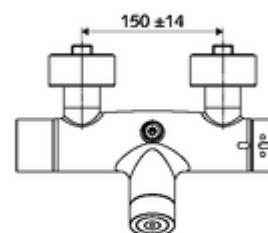

Numéro de l'article: 00 215 06 99

Robinet de douche apparent VITUS VD-C-T / o Eau mixte, ThermoProtect thermostat

Déclenchement via le système électronique tactile CVD avec fermeture automatique. Fonctionnement sur piles. Raccordement de douche, en haut. Extendeur de bus radio SWS BE-F VITUS intégré pour la mise en réseau avec le système de gestion d'eau SWS. Paramétrable via SCHELL Single Control SSC.

Fournitures

- Robinet de douche apparent à fermeture automatique électronique
  - ThermoProtect thermostat conforme à la norme EN 1111, blocage de température déverrouillable/blocable sur 38 °C, protection contre les brûlures en cas de panne de l'arrivée d'eau froide
  - Système électronique tactile CVD, programmable, protégé contre les projections et jets d'eau IP65
  - SWS Extendeur de bus radio BE-F VITUS
  - Vanne magnétique 6 V pour l'exécution d'une désinfection thermique avec SWS (selon la fiche DVGW W 551)
  - Vanne magnétique 6 V avec préfiltre
  - 2 clapets anti-retour AR (EN 1717: EB)
  - Compartiment à piles 6 V (intégré)
- 4 piles alcalines AA 1,5 V
- 2 raccords en S et rosaces (réglables en profondeur)

Données techniques

- Possibilités de réglages par SWS/SSC
  - Force de commande (légère / moyenne / élevée)
  - Programmation manuelle (Arrêt / Marche)
  - Durée de fonctionnement max. (1 - 950 s)
  - Rinçage anti-stagnation (arrêt / 1 - 1000 s, toutes les 1 - 250 h après le dernier rinçage / toutes les 1 - 250 h)
  - Période d'inactivité (Arrêt / 1 - 255 s, timeout 1 - 2000 min.)
- Possibilités de réglages par programmation manuelle
  - Durée de fonctionnement max. (4 - 120 s, programmable sur 10 niveaux)
  - Rinçage anti-stagnation (arrêt/ 20 s, toutes les 24 h)
- Pression dynamique: 1,0 - 5,0 bar
- Pression statique max.: 8 bar
- Température de service max.: 70 °C (80 °C pour la désinfection thermique)
- Matériau: Boîtier Laiton conforme au décret allemand sur l'eau potable
- Surface: chromé
- Raccordement: 2x DN 15 G 1/2 M
- Sortie: DN 15 G 1/2 M (haut)
- Certificats: PA-IX 28574/IB, Belgaqua
- Classe sonore: I
- Classe de débit: B

Données de livraison

- Poids: 4,33 kg/Pièce
- Unité d'emballage: 1