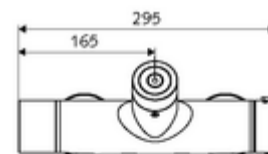

Numéro de l'article: 00 215 06 99

Robinet de douche apparent VITUS VD-C-T / o Eau mixte, ThermoProtect thermostat

Déclenchement via le système électronique tactile CVD avec fermeture automatique. Fonctionnement sur piles. Raccordement de douche, en haut. Extendeur de bus radio SWS BE-F VITUS intégré pour la mise en réseau avec le système de gestion d'eau SWS. Paramétrable via SCHELL Single Control SSC.

Fournitures

- Robinet de douche apparent à fermeture automatique électronique
  - ThermoProtect thermostat conforme à la norme EN 1111, blocage de température déverrouillable/blocable sur 38 °C, protection contre les brûlures en cas de panne de l'arrivée d'eau froide
  - Système électronique tactile CVD, programmable, protégé contre les projections et jets d'eau IP65
  - SWS Extendeur de bus radio BE-F VITUS
  - Vanne magnétique 6 V pour l'exécution d'une désinfection thermique avec SWS (selon la fiche DVGW W 551)
  - Vanne magnétique 6 V avec préfiltre
  - 2 clapets anti-retour AR (EN 1717: EB)
  - Compartiment à piles 6 V (intégré)
- 4 piles alcalines AA 1,5 V
- 2 raccords en S et rosaces (réglables en profondeur)

Données techniques

- Possibilités de réglages par SWS/SSC
  - Force de commande (légère / moyenne / élevée)
  - Programmation manuelle (Arrêt / Marche)
  - Durée de fonctionnement max. (1 - 950 s)
  - Rinçage anti-stagnation (arrêt / 1 - 1000 s, toutes les 1 - 250 h après le dernier rinçage / toutes les 1 - 250 h)
  - Période d'inactivité (Arrêt / 1 - 255 s, timeout 1 - 2000 min.)
- Possibilités de réglages par programmation manuelle
  - Durée de fonctionnement max. (4 - 120 s, programmable sur 10 niveaux)
  - Rinçage anti-stagnation (arrêt/ 20 s, toutes les 24 h)
- Pression dynamique: 1,0 - 5,0 bar
- Pression statique max.: 8 bar
- Température de service max.: 70 °C (80 °C pour la désinfection thermique)
- Matériau: Boîtier Laiton conforme au décret allemand sur l'eau potable
- Surface: chromé
- Raccordement: 2x DN 15 G 1/2 M
- Sortie: DN 15 G 1/2 M (haut)
- Certificats: PA-IX 28574/IB, Belgaqua
- Classe sonore: I
- Classe de débit: B

Données de livraison

- Poids: 4,33 kg/Pièce
- Unité d'emballage: 1