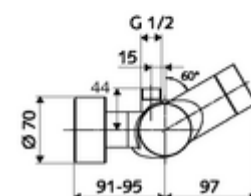

Numéro de l'article: 00 215 06 99

Robinet de douche apparent VITUS VD-C-T / o Eau mixte, ThermoProtect thermostat

Déclenchement via le système électronique tactile CVD avec fermeture automatique. Fonctionnement sur piles. Raccordement de douche, en haut. Extendeur de bus radio SWS BE-F VITUS intégré pour la mise en réseau avec le système de gestion d'eau SWS. Paramétrable via SCHELL Single Control SSC.

Fournitures

- Robinet de douche apparent à fermeture automatique électronique
  - ThermoProtect thermostat conforme à la norme EN 1111, blocage de température déverrouillable/blocable sur 38 °C, protection contre les brûlures en cas de panne de l'arrivée d'eau froide
  - Système électronique tactile CVD, programmable, protégé contre les projections et jets d'eau IP65
  - SWS Extendeur de bus radio BE-F VITUS
  - Vanne magnétique 6 V pour l'exécution d'une désinfection thermique avec SWS (selon la fiche DVGW W 551)
  - Vanne magnétique 6 V avec préfiltre
  - 2 clapets anti-retour AR (EN 1717: EB)
  - Compartiment à piles 6 V (intégré)
- 4 piles alcalines AA 1,5 V
- 2 raccords en S et rosaces (réglables en profondeur)

Données techniques

- Possibilités de réglages par SWS/SSC
  - Force de commande (légère / moyenne / élevée)
  - Programmation manuelle (Arrêt / Marche)
  - Durée de fonctionnement max. (1 - 950 s)
  - Rinçage anti-stagnation (arrêt / 1 - 1000 s, toutes les 1 - 250 h après le dernier rinçage / toutes les 1 - 250 h)
  - Période d'inactivité (Arrêt / 1 - 255 s, timeout 1 - 2000 min.)
- Possibilités de réglages par programmation manuelle
  - Durée de fonctionnement max. (4 - 120 s, programmable sur 10 niveaux)
  - Rinçage anti-stagnation (arrêt/ 20 s, toutes les 24 h)
- Pression dynamique: 1,0 - 5,0 bar
- Pression statique max.: 8 bar
- Température de service max.: 70 °C (80 °C pour la désinfection thermique)
- Matériau: Boîtier Laiton conforme au décret allemand sur l'eau potable
- Surface: chromé
- Raccordement: 2x DN 15 G 1/2 M
- Sortie: DN 15 G 1/2 M (haut)
- Certificats: PA-IX 28574/IB, Belgaqua
- Classe sonore: I
- Classe de débit: B

Données de livraison

- Poids: 4,33 kg/Pièce
- Unité d'emballage: 1