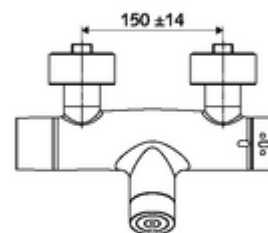

Numéro de l'article: 00 216 06 99

Robinet de douche apparent VITUS VD-C-T / u Eau mixte, ThermoProtect thermostat

Déclenchement via le système électronique tactile CVD avec fermeture automatique. Fonctionnement sur piles. Raccordement de douche, en bas. Extendeur de bus radio SWS BE-F VITUS intégré pour la mise en réseau avec le système de gestion d'eau SWS. Paramétrable via SCHELL Single Control SSC.

Fournitures

- Robinet de douche apparent à fermeture automatique électronique
  - ThermoProtect thermostat conforme à la norme EN 1111, blocage de température déverrouillable/blocable sur 38 °C, protection contre les brûlures en cas de panne de l'arrivée d'eau froide
  - Système électronique tactile CVD, programmable, protégé contre les projections et jets d'eau IP65
  - SWS Extendeur de bus radio BE-F VITUS
  - Vanne magnétique 6 V avec préfiltre
  - Compartiment à piles 6 V (intégré)
- 4 piles alcalines AA 1,5 V
- 2 clapets anti-retour (EN 1717: EB)
- 2 raccords en S et rosaces (réglables en profondeur)

Données techniques

- Possibilités de réglages par SWS/SSC
  - Force de commande (légère / moyenne / élevée)
  - Programmation manuelle (Arrêt / Marche)
  - Durée de fonctionnement max. (1 - 950 s)
  - Rinçage anti-stagnation (arrêt / 1 - 1000 s, toutes les 1 - 250 h après le dernier rinçage / toutes les 1 - 250 h)
  - Période d'inactivité (Arrêt / 1 - 255 s, timeout 1 - 2000 min.)
- Possibilités de réglages par programmation manuelle
  - Durée de fonctionnement max. (4 - 120 s, programmable sur 10 niveaux)
  - Rinçage anti-stagnation (arrêt/ 20 s, toutes les 24 h)
- Pression dynamique: 1,0 - 5,0 bar
- Pression statique max.: 8 bar
- Température de service max.: 70 °C (80 °C pour la désinfection thermique)
- Matériau: Boîtier Laiton conforme au décret allemand sur l'eau potable
- Surface: chromé
- Raccordement: 2x DN 15 G 1/2 M
- Sortie: DN 15 G 1/2 M (bas)
- Certificats: PA-IX 28574/IB, Belgaqua
- Classe sonore: I
- Classe de débit: B

Données de livraison

- Poids: 4,30 kg/Pièce
- Unité d'emballage: 1

Articles liés recommandés

SWS Serveur

Réf. l'article: 00 500 00 99