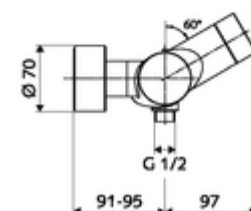

## Robinet de douche apparent VITUS VD-C-T / u Eau mixte, ThermoProtect thermostat

Déclenchement via le système électronique tactile CVD avec fermeture automatique. Fonctionnement sur piles. Raccordement de douche, en bas. Extendeur de bus radio SWS BE-F VITUS intégré pour la mise en réseau avec le système de gestion d'eau SWS. Paramétrable via SCHELL Single Control SSC.