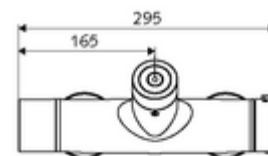

Numéro de l'article: 00 216 06 99

Robinet de douche apparent VITUS VD-C-T / u Eau mixte, ThermoProtect thermostat

Déclenchement via le système électronique tactile CVD avec fermeture automatique. Fonctionnement sur piles. Raccordement de douche, en bas. Extendeur de bus radio SWS BE-F VITUS intégré pour la mise en réseau avec le système de gestion d'eau SWS. Paramétrable via SCHELL Single Control SSC.

Fournitures

- Robinet de douche apparent à fermeture automatique électronique
  - ThermoProtect thermostat conforme à la norme EN 1111, blocage de température déverrouillable/blocable sur 38 °C, protection contre les brûlures en cas de panne de l'arrivée d'eau froide
  - Système électronique tactile CVD, programmable, protégé contre les projections et jets d'eau IP65
  - SWS Extendeur de bus radio BE-F VITUS
  - Vanne magnétique 6 V avec préfiltre
  - Compartiment à piles 6 V (intégré)
- 4 piles alcalines AA 1,5 V
- 2 clapets anti-retour (EN 1717: EB)
- 2 raccords en S et rosaces (réglables en profondeur)

Données techniques

- Possibilités de réglages par SWS/SSC
  - Force de commande (légère / moyenne / élevée)
  - Programmation manuelle (Arrêt / Marche)
  - Durée de fonctionnement max. (1 - 950 s)
  - Rinçage anti-stagnation (arrêt / 1 - 1000 s, toutes les 1 - 250 h après le dernier rinçage / toutes les 1 - 250 h)
  - Période d'inactivité (Arrêt / 1 - 255 s, timeout 1 - 2000 min.)
- Possibilités de réglages par programmation manuelle
  - Durée de fonctionnement max. (4 - 120 s, programmable sur 10 niveaux)
  - Rinçage anti-stagnation (arrêt/ 20 s, toutes les 24 h)
- Pression dynamique: 1,0 - 5,0 bar
- Pression statique max.: 8 bar
- Température de service max.: 70 °C (80 °C pour la désinfection thermique)
- Matériau: Boîtier Laiton conforme au décret allemand sur l'eau potable
- Surface: chromé
- Raccordement: 2x DN 15 G 1/2 M
- Sortie: DN 15 G 1/2 M (bas)
- Certificats: PA-IX 28574/IB, Belgaqua
- Classe sonore: I
- Classe de débit: B

Données de livraison

- Poids: 4,30 kg/Pièce
- Unité d'emballage: 1

Articles liés recommandés

SWS Serveur

Réf. l'article: 00 500 00 99