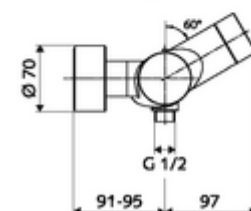

Numéro de l'article: 00 216 06 99

Robinet de douche apparent VITUS VD-C-T / u Eau mixte, ThermoProtect thermostat

Déclenchement via le système électronique tactile CVD avec fermeture automatique. Fonctionnement sur piles. Raccordement de douche, en bas. Extendeur de bus radio SWS BE-F VITUS intégré pour la mise en réseau avec le système de gestion d'eau SWS. Paramétrable via SCHELL Single Control SSC.