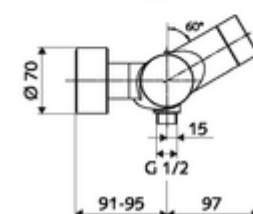

Données de livraison

- Poids: 4,33 kg/Pièce
- Unité d'emballage: 1

Articles liés recommandés

SWS Serveur Réf. l'article: 00 500 00 99

Articles liés nécessaires

Raccord-S avec robinet d'arrêt (Jeu)	Réf. l'article: 23 775 00 99	
Garniture de douche 900	Réf. l'article: 29 207 06 99	ou
Garniture de douche 680	Réf. l'article: 29 208 06 99	ou
	Réf. l'article: 29 239 00 99	ou
	Réf. l'article: 29 240 00 99	ou
Module-Bluetooth® SSC	Réf. l'article: 00 916 00 99	