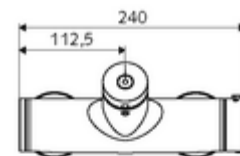

Données de livraison

- Poids: 4,02 kg/Pièce
- Unité d'emballage: 1

Articles liés nécessaires

Raccord-S avec robinet d'arrêt (Jeu)	Réf. l'article: 23 775 00 99	
	Réf. l'article: 29 239 00 99	ou
	Réf. l'article: 29 240 00 99	ou