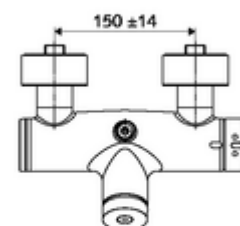

Données techniques

- Durée de fonctionnement: 5 - 30 s réglable
- Température de service max.: 70 °C (80 °C pour la désinfection thermique)
- Matériau: Boîtier Laiton conforme au décret allemand sur l'eau potable
- Surface: chromé
- Raccordement: 2x DN 15 G 1/2 M
- Sortie: DN 15 G 1/2 M (haut)
- Certificats: PA-IX 28574/IB, DVGW, Belgaqua
- Classe sonore: I
- Classe de débit: B

Données de livraison

- Poids: 4,02 kg/Pièce
- Unité d'emballage: 1

Articles liés nécessaires

Raccord-S avec robinet d'arrêt (Jeu)	Réf. l'article: 23 775 00 99	
	Réf. l'article: 29 239 00 99	ou
	Réf. l'article: 29 240 00 99	ou