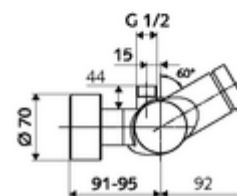

Numéro de l'article: 01 600 06 99

Robinet de douche apparent VITUS VD-SC-T / 0 Eau mixte, ThermoProtect thermostat

Déclenchement manuel avec fermeture automatique. Réglage aisé de la durée de fonctionnement. Raccordement de douche, en haut.

Fournitures

- Robinet de douche apparent à fermeture temporisée
  - Bouton à fermeture temporisée SC
  - ThermoProtect thermostat conforme à la norme EN 1111, blocage de température déverrouillable/blocable sur 38 °C, protection contre les brûlures en cas de panne de l'arrivée d'eau froide
  - Cartouche à fermeture temporisée SC II
  - 2 clapets anti-retour AR (EN 1717: EB)
- 2 raccords en S et rosaces (réglables en profondeur)

Données techniques

- Durée de fonctionnement: 5 - 30 s réglable
- Température de service max.: 70 °C (80 °C pour la désinfection thermique)
- Matériau: Boîtier Laiton conforme au décret allemand sur l'eau potable
- Surface: chromé
- Raccordement: 2x DN 15 G 1/2 M
- Sortie: DN 15 G 1/2 M (haut)
- Certificats: PA-IX 28574/IB, DVGW, Belgaqua
- Classe sonore: I
- Classe de débit: B

Données de livraison

- Poids: 4,02 kg/Pièce
- Unité d'emballage: 1

Articles liés nécessaires

Raccord-S avec robinet d'arrêt (Jeu)	Réf. l'article: 23 775 00 99	
	Réf. l'article: 29 239 00 99	ou
	Réf. l'article: 29 240 00 99	ou

En cas de raccordement encastré de la tête de douche

Coude de sortie DN 15	Réf. l'article: 25 667 06 99	ou
Coude de sortie DN 15	Réf. l'article: 25 668 06 99	ou
Tête de douche COMFORT Flex.	Réf. l'article: 01 821 06 99	ou
Tête de douche pauvre en aérosol	Réf. l'article: 01 814 06 99	ou

En cas de raccordement apparent de la tête de douche

Kit tube apparent VITUS	Réf. l'article: 25 666 06 99
Tête de douche COMFORT.	Réf. l'article: 01 846 06 99