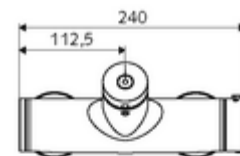

Numéro de l'article: 01 600 06 99

Robinet de douche apparent VITUS VD-SC-T / O

Eau mixte, ThermoProtect thermostat

Déclenchement manuel avec fermeture automatique. Réglage aisé de la durée de fonctionnement. Raccordement de douche, en haut.

Fournitures

- Robinet de douche apparent à fermeture temporisée
  - Bouton à fermeture temporisée SC
  - ThermoProtect thermostat conforme à la norme EN 1111, blocage de température déverrouillable/blocable sur 38 °C, protection contre les brûlures en cas de panne de l'arrivée d'eau froide
  - Cartouche à fermeture temporisée SC II
  - 2 clapets anti-retour AR (EN 1717: EB)
- 2 raccords en S et rosaces (réglables en profondeur)

Données techniques

- Durée de fonctionnement: 5 - 30 s réglable
- Température de service max.: 70 °C (80 °C pour la désinfection thermique)
- Matériau: Boîtier Laiton conforme au décret allemand sur l'eau potable
- Surface: chromé
- Raccordement: 2x DN 15 G 1/2 M
- Sortie: DN 15 G 1/2 M (haut)
- Certificats: PA-IX 28574/IB, DVGW, Belgaqua
- Classe sonore: I
- Classe de débit: B

Données de livraison

- Poids: 4,02 kg/Pièce
- Unité d'emballage: 1

Articles liés nécessaires

Raccord-S avec robinet d'arrêt (Jeu)	Réf. l'article: 23 775 00 99	
	Réf. l'article: 29 239 00 99	ou
	Réf. l'article: 29 240 00 99	ou

En cas de raccordement encastré de la tête de douche

Coude de sortie DN 15	Réf. l'article: 25 667 06 99	ou
Coude de sortie DN 15	Réf. l'article: 25 668 06 99	ou
Tête de douche COMFORT Flex.	Réf. l'article: 01 821 06 99	ou
Tête de douche pauvre en aérosol	Réf. l'article: 01 814 06 99	ou

En cas de raccordement apparent de la tête de douche

Kit tube apparent VITUS	Réf. l'article: 25 666 06 99
Tête de douche COMFORT.	Réf. l'article: 01 846 06 99