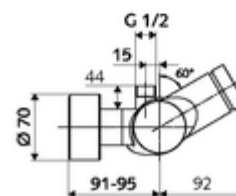

Numéro de l'article: 01 600 06 99

Robinet de douche apparent VITUS VD-SC-T / O

Eau mixte, ThermoProtect thermostat

Déclenchement manuel avec fermeture automatique. Réglage aisé de la durée de fonctionnement. Raccordement de douche, en haut.

Fournitures

- Robinet de douche apparent à fermeture temporisée
  - Bouton à fermeture temporisée SC
  - ThermoProtect thermostat conforme à la norme EN 1111, blocage de température déverrouillable/blocable sur 38 °C, protection contre les brûlures en cas de panne de l'arrivée d'eau froide
  - Cartouche à fermeture temporisée SC II
  - 2 clapets anti-retour AR (EN 1717: EB)
- 2 raccords en S et rosaces (réglables en profondeur)

Données techniques

- Durée de fonctionnement: 5 - 30 s réglable
- Température de service max.: 70 °C (80 °C pour la désinfection thermique)
- Matériau: Boîtier Laiton conforme au décret allemand sur l'eau potable
- Surface: chromé
- Raccordement: 2x DN 15 G 1/2 M
- Sortie: DN 15 G 1/2 M (haut)
- Certificats: PA-IX 28574/IB, DVGW, Belgaqua
- Classe sonore: I
- Classe de débit: B

Données de livraison

- Poids: 4,02 kg/Pièce
- Unité d'emballage: 1

Articles liés nécessaires

Raccord-S avec robinet d'arrêt (Jeu)	Réf. l'article: 23 775 00 99	
	Réf. l'article: 29 239 00 99	ou
	Réf. l'article: 29 240 00 99	ou

En cas de raccordement encastré de la tête de douche

Coude de sortie DN 15	Réf. l'article: 25 667 06 99	ou
Coude de sortie DN 15	Réf. l'article: 25 668 06 99	ou
Tête de douche COMFORT Flex.	Réf. l'article: 01 821 06 99	ou
Tête de douche pauvre en aérosol	Réf. l'article: 01 814 06 99	ou

En cas de raccordement apparent de la tête de douche

Kit tube apparent VITUS	Réf. l'article: 25 666 06 99
Tête de douche COMFORT.	Réf. l'article: 01 846 06 99