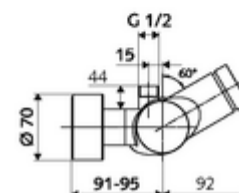

Numéro de l'article: 01 600 06 99

Robinet de douche apparent VITUS VD-SC-T / O

Eau mixte, ThermoProtect thermostat

Déclenchement manuel avec fermeture automatique. Réglage aisé de la durée de fonctionnement. Raccordement de douche, en haut.

Fournitures

- Robinet de douche apparent à fermeture temporisée
  - Bouton à fermeture temporisée SC
  - ThermoProtect thermostat conforme à la norme EN 1111, blocage de température déverrouillable/blocable sur 38 °C, protection contre les brûlures en cas de panne de l'arrivée d'eau froide
  - Cartouche à fermeture temporisée SC II
  - 2 clapets anti-retour AR (EN 1717: EB)
- 2 raccords en S et rosaces (réglables en profondeur)

Données techniques

- Durée de fonctionnement: 5 - 30 s réglable
- Température de service max.: 70 °C (80 °C pour la désinfection thermique)
- Matériau: Boîtier Laiton conforme au décret allemand sur l'eau potable
- Surface: chromé
- Raccordement: 2x DN 15 G 1/2 M
- Sortie: DN 15 G 1/2 M (haut)
- Certificats: PA-IX 28574/IB, DVGW, Belgaqua
- Classe sonore: I
- Classe de débit: B

Données de livraison

- Poids: 4,02 kg/Pièce
- Unité d'emballage: 1

Articles liés nécessaires

Raccord-S avec robinet d'arrêt (Jeu)	Réf. l'article: 23 775 00 99	
	Réf. l'article: 29 239 00 99	ou
	Réf. l'article: 29 240 00 99	ou

En cas de raccordement encastré de la tête de douche

Coude de sortie DN 15	Réf. l'article: 25 667 06 99	ou
Coude de sortie DN 15	Réf. l'article: 25 668 06 99	ou
Tête de douche COMFORT Flex.	Réf. l'article: 01 821 06 99	ou
Tête de douche pauvre en aérosol	Réf. l'article: 01 814 06 99	ou

En cas de raccordement apparent de la tête de douche

Kit tube apparent VITUS	Réf. l'article: 25 666 06 99
Tête de douche COMFORT.	Réf. l'article: 01 846 06 99