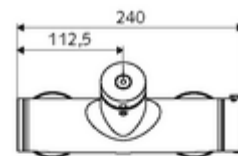

Numéro de l'article: 01 600 06 99

Robinet de douche apparent VITUS VD-SC-T / O

Eau mixte, ThermoProtect thermostat

Déclenchement manuel avec fermeture automatique. Réglage aisé de la durée de fonctionnement. Raccordement de douche, en haut.

Fournitures

- Robinet de douche apparent à fermeture temporisée
  - Bouton à fermeture temporisée SC
  - ThermoProtect thermostat conforme à la norme EN 1111, blocage de température déverrouillable/blocable sur 38 °C, protection contre les brûlures en cas de panne de l'arrivée d'eau froide
  - Cartouche à fermeture temporisée SC II
  - 2 clapets anti-retour AR (EN 1717: EB)
- 2 raccords en S et rosaces (réglables en profondeur)

Données techniques

- Durée de fonctionnement: 5 - 30 s réglable
- Température de service max.: 70 °C (80 °C pour la désinfection thermique)
- Matériau: Boîtier Laiton conforme au décret allemand sur l'eau potable
- Surface: chromé
- Raccordement: 2x DN 15 G 1/2 M
- Sortie: DN 15 G 1/2 M (haut)
- Certificats: PA-IX 28574/IB, DVGW, Belgaqua
- Classe sonore: I
- Classe de débit: B

Données de livraison

- Poids: 4,02 kg/Pièce
- Unité d'emballage: 1

Articles liés nécessaires

Raccord-S avec robinet d'arrêt (Jeu)	Réf. l'article: 23 775 00 99	
	Réf. l'article: 29 239 00 99	ou
	Réf. l'article: 29 240 00 99	ou

En cas de raccordement encastré de la tête de douche

Coude de sortie DN 15	Réf. l'article: 25 667 06 99	ou
Coude de sortie DN 15	Réf. l'article: 25 668 06 99	ou
Tête de douche COMFORT Flex.	Réf. l'article: 01 821 06 99	ou
Tête de douche pauvre en aérosol	Réf. l'article: 01 814 06 99	ou

En cas de raccordement apparent de la tête de douche

Kit tube apparent VITUS	Réf. l'article: 25 666 06 99
Tête de douche COMFORT.	Réf. l'article: 01 846 06 99