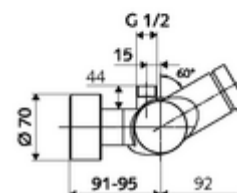

Numéro de l'article: 01 600 06 99

Robinet de douche apparent VITUS VD-SC-T / 0 Eau mixte, ThermoProtect thermostat

Déclenchement manuel avec fermeture automatique. Réglage aisé de la durée de fonctionnement. Raccordement de douche, en haut.

Fournitures

- Robinet de douche apparent à fermeture temporisée
  - Bouton à fermeture temporisée SC
  - ThermoProtect thermostat conforme à la norme EN 1111, blocage de température déverrouillable/blocable sur 38 °C, protection contre les brûlures en cas de panne de l'arrivée d'eau froide
  - Cartouche à fermeture temporisée SC II
  - 2 clapets anti-retour AR (EN 1717: EB)
- 2 raccords en S et rosaces (réglables en profondeur)

Données techniques

- Durée de fonctionnement: 5 - 30 s réglable
- Température de service max.: 70 °C (80 °C pour la désinfection thermique)
- Matériau: Boîtier Laiton conforme au décret allemand sur l'eau potable
- Surface: chromé
- Raccordement: 2x DN 15 G 1/2 M
- Sortie: DN 15 G 1/2 M (haut)
- Certificats: PA-IX 28574/IB, DVGW, Belgaqua
- Classe sonore: I
- Classe de débit: B

Données de livraison

- Poids: 4,02 kg/Pièce
- Unité d'emballage: 1

Articles liés nécessaires

Raccord-S avec robinet d'arrêt (Jeu)	Réf. l'article: 23 775 00 99	
	Réf. l'article: 29 239 00 99	ou
	Réf. l'article: 29 240 00 99	ou

En cas de raccordement encastré de la tête de douche

Coude de sortie DN 15	Réf. l'article: 25 667 06 99	ou
Coude de sortie DN 15	Réf. l'article: 25 668 06 99	ou
Tête de douche COMFORT Flex.	Réf. l'article: 01 821 06 99	ou
Tête de douche pauvre en aérosol	Réf. l'article: 01 814 06 99	ou

En cas de raccordement apparent de la tête de douche

Kit tube apparent VITUS	Réf. l'article: 25 666 06 99
Tête de douche COMFORT.	Réf. l'article: 01 846 06 99