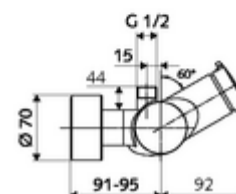

Numéro de l'article: 01 601 06 99

Robinet de douche apparent VITUS VITUS VD-SC-M / o Eau mixte

Déclenchement manuel avec fermeture automatique. Réglage aisé de la durée de fonctionnement. Raccordement de douche, en haut.

Fournitures

- Robinet de douche apparent à fermeture temporisée
  - Bouton à fermeture temporisée SC-M
  - Cartouche à fermeture temporisée SC II avec limiteur d'eau chaude
  - 2 clapets anti-retour AR (EN 1717: EB)
- 2 raccords en S et rosaces (réglables en profondeur)

Données techniques

- Durée de fonctionnement: 5 - 30 s réglable
- Température de service max.: 70 °C (80 °C pour la désinfection thermique)
- Matériau: Boîtier Laiton conforme au décret allemand sur l'eau potable
- Surface: chromé
- Raccordement: 2x DN 15 G 1/2 M
- Sortie: DN 15 G 1/2 M (haut)
- Certificats: PA-IX 38241/IB, Belgaqua
- Classe sonore: I
- Classe de débit: B

Données de livraison

- Poids: 3,75 kg/Pièce
- Unité d'emballage: 1

Articles liés nécessaires

Raccord-S avec robinet d'arrêt (Jeu)	Réf. l'article: 23 775 00 99	
	Réf. l'article: 29 239 00 99	ou
	Réf. l'article: 29 240 00 99	ou

En cas de raccordement encastré de la tête de douche

Coude de sortie DN 15	Réf. l'article: 25 667 06 99	ou
Coude de sortie DN 15	Réf. l'article: 25 668 06 99	ou
Tête de douche COMFORT Flex.	Réf. l'article: 01 821 06 99	ou
Tête de douche pauvre en aérosol	Réf. l'article: 01 814 06 99	ou

En cas de raccordement apparent de la tête de douche

Kit tube apparent VITUS	Réf. l'article: 25 666 06 99
Tête de douche COMFORT.	Réf. l'article: 01 846 06 99