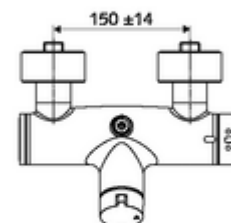

Données techniques

- Température de service max.: 70 °C (80 °C pour la désinfection thermique)
- Matériau: Boîtier Laiton conforme au décret allemand sur l'eau potable
- Surface: chromé
- Raccordement: 2x DN 15 G 1/2 M
- Sortie: DN 15 G 1/2 M (haut)
- Certificats: PA-IX 38240/IB, Belgaqua
- Classe sonore: I
- Classe de débit: B

Données de livraison

- Poids: 4,18 kg/Pièce
- Unité d'emballage: 1

Articles liés nécessaires

Raccord-S avec robinet d'arrêt (Jeu)	Réf. l'article: 23 775 00 99	
	Réf. l'article: 29 239 00 99	ou
	Réf. l'article: 29 240 00 99	ou