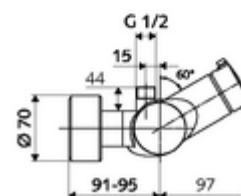

Numéro de l'article: 01 602 06 99

Robinet de douche apparent VITUS VD-Auf/Zu-T / o

Eau mixte, ThermoProtect thermostat

Utilisation Ouvert/Fermé manuelle. Raccordement de douche, en haut.

Fournitures

- Robinet de douche apparent Marche/Arrêt
  - Bouton de commande « Ouvert/Fermé »
  - ThermoProtect thermostat conforme à la norme EN 1111, blocage de température déverrouillable/blocable sur 38 °C, protection contre les brûlures en cas de panne de l'arrivée d'eau froide
  - Cartouche céramique - Ouvert/Fermé
  - 2 clapets anti-retour AR (EN 1717: EB)
- 2 raccords en S et rosaces (réglables en profondeur)

Données techniques

- Température de service max.: 70 °C (80 °C pour la désinfection thermique)
- Matériau: Boîtier Laiton conforme au décret allemand sur l'eau potable
- Surface: chromé
- Raccordement: 2x DN 15 G 1/2 M
- Sortie: DN 15 G 1/2 M (haut)
- Certificats: PA-IX 38240/IB, Belgaqua
- Classe sonore: I
- Classe de débit: B

Données de livraison

- Poids: 4,18 kg/Pièce
- Unité d'emballage: 1

Articles liés nécessaires

Raccord-S avec robinet d'arrêt (Jeu)	Réf. l'article: 23 775 00 99	
	Réf. l'article: 29 239 00 99	ou
	Réf. l'article: 29 240 00 99	ou

En cas de raccordement encastré de la tête de douche

Coude de sortie DN 15	Réf. l'article: 25 667 06 99	ou
Coude de sortie DN 15	Réf. l'article: 25 668 06 99	ou
Tête de douche COMFORT Flex.	Réf. l'article: 01 821 06 99	ou
Tête de douche pauvre en aérosol	Réf. l'article: 01 814 06 99	ou

En cas de raccordement apparent de la tête de douche

Kit tube apparent VITUS	Réf. l'article: 25 666 06 99
Tête de douche COMFORT.	Réf. l'article: 01 846 06 99