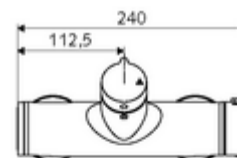

Données de livraison

- Poids: 4,18 kg/Pièce
- Unité d'emballage: 1

Articles liés nécessaires

Raccord-S avec robinet d'arrêt (Jeu)	Réf. l'article: 23 775 00 99	
	Réf. l'article: 29 239 00 99	ou
	Réf. l'article: 29 240 00 99	ou