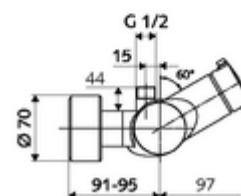

Numéro de l'article: 01 602 06 99

Robinet de douche apparent VITUS VD-Auf/Zu-T / o

Eau mixte, ThermoProtect thermostat

Utilisation Ouvert/Fermé manuelle. Raccordement de douche, en haut.

Fournitures

- Robinet de douche apparent Marche/Arrêt
 - Bouton de commande « Ouvert/Fermé »
 - ThermoProtect thermostat conforme à la norme EN 1111, blocage de température déverrouillable/blocable sur 38 °C, protection contre les brûlures en cas de panne de l'arrivée d'eau froide
 - Cartouche céramique - Ouvert/Fermé
 - 2 clapets anti-retour AR (EN 1717: EB)
- 2 raccords en S et rosaces (réglables en profondeur)

Données techniques

- Température de service max.: 70 °C (80 °C pour la désinfection thermique)
- Matériau: Boîtier Laiton conforme au décret allemand sur l'eau potable
- Surface: chromé
- Raccordement: 2x DN 15 G 1/2 M
- Sortie: DN 15 G 1/2 M (haut)
- Certificats: PA-IX 38240/IB, Belgaqua
- Classe sonore: I
- Classe de débit: B

Données de livraison

- Poids: 4,18 kg/Pièce
- Unité d'emballage: 1

Articles liés nécessaires

Raccord-S avec robinet d'arrêt (Jeu)	Réf. l'article: 23 775 00 99	
	Réf. l'article: 29 239 00 99	ou
	Réf. l'article: 29 240 00 99	ou