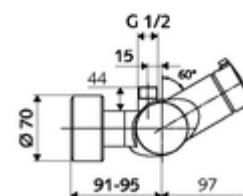

Numéro de l'article: 01 602 06 99

Robinet de douche apparent VITUS VD-Auf/Zu-T / o

Eau mixte, ThermoProtect thermostat

Utilisation Ouvert/Fermé manuelle. Raccordement de douche, en haut.

Fournitures

- Robinet de douche apparent Marche/Arrêt
 - Bouton de commande « Ouvert/Fermé »
 - ThermoProtect thermostat conforme à la norme EN 1111, blocage de température déverrouillable/blocable sur 38 °C, protection contre les brûlures en cas de panne de l'arrivée d'eau froide
 - Cartouche céramique - Ouvert/Fermé
 - 2 clapets anti-retour AR (EN 1717: EB)
- 2 raccords en S et rosaces (réglables en profondeur)

Données techniques

- Température de service max.: 70 °C (80 °C pour la désinfection thermique)
- Matériau: Boîtier Laiton conforme au décret allemand sur l'eau potable
- Surface: chromé
- Raccordement: 2x DN 15 G 1/2 M
- Sortie: DN 15 G 1/2 M (haut)
- Certificats: PA-IX 38240/IB, Belgaqua
- Classe sonore: I
- Classe de débit: B

Données de livraison

- Poids: 4,18 kg/Pièce
- Unité d'emballage: 1

Articles liés nécessaires

Raccord-S avec robinet d'arrêt (Jeu)	Réf. l'article: 23 775 00 99	
	Réf. l'article: 29 239 00 99	ou
	Réf. l'article: 29 240 00 99	ou