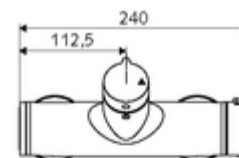

Données de livraison

- Poids: 4,18 kg/Pièce
- Unité d'emballage: 1

Articles liés nécessaires

Raccord-S avec robinet d'arrêt (Jeu)	Réf. l'article: 23 775 00 99	
	Réf. l'article: 29 239 00 99	ou
	Réf. l'article: 29 240 00 99	ou