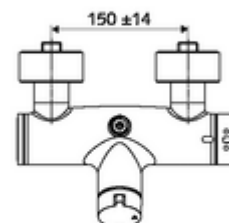

Données techniques

- Température de service max.: 70 °C (80 °C pour la désinfection thermique)
- Matériau: Boîtier Laiton conforme au décret allemand sur l'eau potable
- Surface: chromé
- Raccordement: 2x DN 15 G 1/2 M
- Sortie: DN 15 G 1/2 M (haut)
- Certificats: PA-IX 38240/IB, Belgaqua
- Classe sonore: I
- Classe de débit: B

Données de livraison

- Poids: 4,18 kg/Pièce
- Unité d'emballage: 1

Articles liés nécessaires

Raccord-S avec robinet d'arrêt (Jeu)	Réf. l'article: 23 775 00 99	
	Réf. l'article: 29 239 00 99	ou
	Réf. l'article: 29 240 00 99	ou