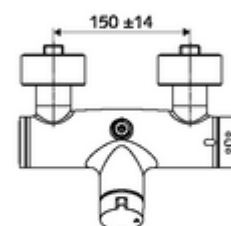

Données techniques

- Température de service max.: 70 °C (80 °C pour la désinfection thermique)
- Matériau: Boîtier Laiton conforme au décret allemand sur l'eau potable
- Surface: chromé
- Raccordement: 2x DN 15 G 1/2 M
- Sortie: DN 15 G 1/2 M (haut)
- Certificats: PA-IX 38240/IB, Belgaqua
- Classe sonore: I
- Classe de débit: B

Données de livraison

- Poids: 4,18 kg/Pièce
- Unité d'emballage: 1

Articles liés nécessaires

Raccord-S avec robinet d'arrêt (Jeu)	Réf. l'article: 23 775 00 99	
	Réf. l'article: 29 239 00 99	ou
	Réf. l'article: 29 240 00 99	ou