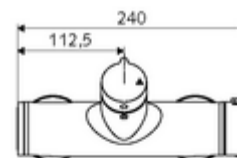

Numéro de l'article: 01 602 06 99

Robinet de douche apparent VITUS VD-Auf/Zu-T / o

Eau mixte, ThermoProtect thermostat

Utilisation Ouvert/Fermé manuelle. Raccordement de douche, en haut.

Fournitures

- Robinet de douche apparent Marche/Arrêt
  - Bouton de commande « Ouvert/Fermé »
  - ThermoProtect thermostat conforme à la norme EN 1111, blocage de température déverrouillable/blocable sur 38 °C, protection contre les brûlures en cas de panne de l'arrivée d'eau froide
  - Cartouche céramique - Ouvert/Fermé
  - 2 clapets anti-retour AR (EN 1717: EB)
- 2 raccords en S et rosaces (réglables en profondeur)

Données techniques

- Température de service max.: 70 °C (80 °C pour la désinfection thermique)
- Matériau: Boîtier Laiton conforme au décret allemand sur l'eau potable
- Surface: chromé
- Raccordement: 2x DN 15 G 1/2 M
- Sortie: DN 15 G 1/2 M (haut)
- Certificats: PA-IX 38240/IB, Belgaqua
- Classe sonore: I
- Classe de débit: B

Données de livraison

- Poids: 4,18 kg/Pièce
- Unité d'emballage: 1

Articles liés nécessaires

Raccord-S avec robinet d'arrêt (Jeu)	Réf. l'article: 23 775 00 99	
	Réf. l'article: 29 239 00 99	ou
	Réf. l'article: 29 240 00 99	ou

En cas de raccordement encastré de la tête de douche

Coude de sortie DN 15	Réf. l'article: 25 667 06 99	ou
Coude de sortie DN 15	Réf. l'article: 25 668 06 99	ou
Tête de douche COMFORT Flex.	Réf. l'article: 01 821 06 99	ou
Tête de douche pauvre en aérosol	Réf. l'article: 01 814 06 99	ou

En cas de raccordement apparent de la tête de douche

Kit tube apparent VITUS	Réf. l'article: 25 666 06 99
Tête de douche COMFORT.	Réf. l'article: 01 846 06 99