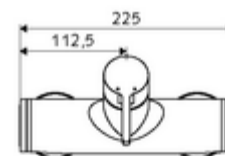

Données de livraison

- Poids: 3,95 kg/Pièce
- Unité d'emballage: 1

Articles liés nécessaires

Raccord-S avec robinet d'arrêt (Jeu)	Réf. l'article: 23 775 00 99	
	Réf. l'article: 29 239 00 99	ou
	Réf. l'article: 29 240 00 99	ou