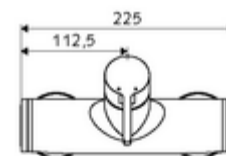

Données de livraison

- Poids: 3,95 kg/Pièce
- Unité d'emballage: 1

Articles liés nécessaires

Raccord-S avec robinet d'arrêt (Jeu)	Réf. l'article: 23 775 00 99	
	Réf. l'article: 29 239 00 99	ou
	Réf. l'article: 29 240 00 99	ou