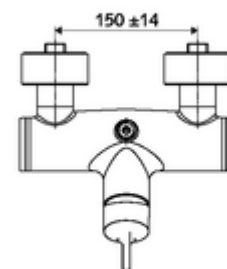

Numéro de l'article: 01 603 06 99

Robinet de douche apparent VITUS VD-EH-M / 0 Eau mixte

Utilisation Ouvert/Fermé manuelle. Raccordement de douche, en haut.

Fournitures

- Robinet de douche apparent monocommande
 - Mitigeur monocommande
 - Cartouche mélangeuse céramique monocommande avec limiteur d'eau chaude et du débit
- 2 clapets anti-retour (EN 1717: EB)
- 2 raccords en S et rosaces (réglables en profondeur)

Données techniques

- Température de service max.: 70 °C (80 °C pour la désinfection thermique)
- Matériau: Boîtier Laiton conforme au décret allemand sur l'eau potable
- Surface: chromé
- Raccordement: 2x DN 15 G 1/2 M
- Sortie: DN 15 G 1/2 M (haut)
- Certificats: PA-IX 38242/IB, Belgaqua
- Classe sonore: I
- Classe de débit: B

Données de livraison

- Poids: 3,95 kg/Pièce
- Unité d'emballage: 1

Articles liés nécessaires

Raccord-S avec robinet d'arrêt (Jeu)	Réf. l'article: 23 775 00 99	
	Réf. l'article: 29 239 00 99	ou
	Réf. l'article: 29 240 00 99	ou