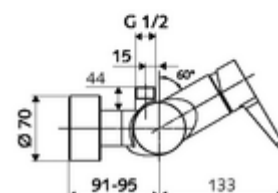

Numéro de l'article: 01 603 06 99

Robinet de douche apparent VITUS VD-EH-M / 0 Eau mixte

Utilisation Ouvert/Fermé manuelle. Raccordement de douche, en haut.

Fournitures

- Robinet de douche apparent monocommande
 - Mitigeur monocommande
 - Cartouche mélangeuse céramique monocommande avec limiteur d'eau chaude et du débit
- 2 clapets anti-retour (EN 1717: EB)
- 2 raccords en S et rosaces (réglables en profondeur)

Données techniques

- Température de service max.: 70 °C (80 °C pour la désinfection thermique)
- Matériau: Boîtier Laiton conforme au décret allemand sur l'eau potable
- Surface: chromé
- Raccordement: 2x DN 15 G 1/2 M
- Sortie: DN 15 G 1/2 M (haut)
- Certificats: PA-IX 38242/IB, Belgaqua
- Classe sonore: I
- Classe de débit: B

Données de livraison

- Poids: 3,95 kg/Pièce
- Unité d'emballage: 1

Articles liés nécessaires

Raccord-S avec robinet d'arrêt (Jeu)	Réf. l'article: 23 775 00 99	
	Réf. l'article: 29 239 00 99	ou
	Réf. l'article: 29 240 00 99	ou