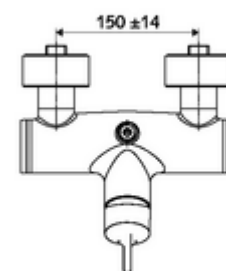

Numéro de l'article: 01 603 06 99

Robinet de douche apparent VITUS VD-EH-M / 0 Eau mixte

Utilisation Ouvert/Fermé manuelle. Raccordement de douche, en haut.

Fournitures

- Robinet de douche apparent monocommande
 - Mitigeur monocommande
 - Cartouche mélangeuse céramique monocommande avec limiteur d'eau chaude et du débit
- 2 clapets anti-retour (EN 1717: EB)
- 2 raccords en S et rosaces (réglables en profondeur)

Données techniques

- Température de service max.: 70 °C (80 °C pour la désinfection thermique)
- Matériau: Boîtier Laiton conforme au décret allemand sur l'eau potable
- Surface: chromé
- Raccordement: 2x DN 15 G 1/2 M
- Sortie: DN 15 G 1/2 M (haut)
- Certificats: PA-IX 38242/IB, Belgaqua
- Classe sonore: I
- Classe de débit: B

Données de livraison

- Poids: 3,95 kg/Pièce
- Unité d'emballage: 1

Articles liés nécessaires

Raccord-S avec robinet d'arrêt (Jeu)	Réf. l'article: 23 775 00 99	
	Réf. l'article: 29 239 00 99	ou
	Réf. l'article: 29 240 00 99	ou