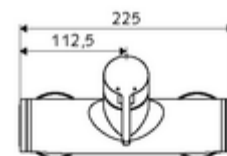

Données de livraison

- Poids: 3,95 kg/Pièce
- Unité d'emballage: 1

Articles liés nécessaires

Raccord-S avec robinet d'arrêt (Jeu)	Réf. l'article: 23 775 00 99	
	Réf. l'article: 29 239 00 99	ou
	Réf. l'article: 29 240 00 99	ou