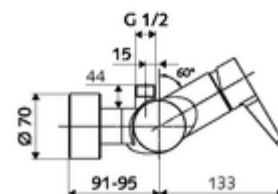

Numéro de l'article: 01 603 06 99

Robinet de douche apparent VITUS VD-EH-M / 0 Eau mixte

Utilisation Ouvert/Fermé manuelle. Raccordement de douche, en haut.

Fournitures

- Robinet de douche apparent monocommande
 - Mitigeur monocommande
 - Cartouche mélangeuse céramique monocommande avec limiteur d'eau chaude et du débit
- 2 clapets anti-retour (EN 1717: EB)
- 2 raccords en S et rosaces (réglables en profondeur)

Données techniques

- Température de service max.: 70 °C (80 °C pour la désinfection thermique)
- Matériau: Boîtier Laiton conforme au décret allemand sur l'eau potable
- Surface: chromé
- Raccordement: 2x DN 15 G 1/2 M
- Sortie: DN 15 G 1/2 M (haut)
- Certificats: PA-IX 38242/IB, Belgaqua
- Classe sonore: I
- Classe de débit: B

Données de livraison

- Poids: 3,95 kg/Pièce
- Unité d'emballage: 1

Articles liés nécessaires

Raccord-S avec robinet d'arrêt (Jeu)	Réf. l'article: 23 775 00 99	
	Réf. l'article: 29 239 00 99	ou
	Réf. l'article: 29 240 00 99	ou