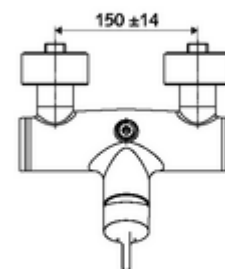

Numéro de l'article: 01 603 06 99

Robinet de douche apparent VITUS VD-EH-M / 0 Eau mixte

Utilisation Ouvert/Fermé manuelle. Raccordement de douche, en haut.

Fournitures

- Robinet de douche apparent monocommande
 - Mitigeur monocommande
 - Cartouche mélangeuse céramique monocommande avec limiteur d'eau chaude et du débit
- 2 clapets anti-retour (EN 1717: EB)
- 2 raccords en S et rosaces (réglables en profondeur)

Données techniques

- Température de service max.: 70 °C (80 °C pour la désinfection thermique)
- Matériau: Boîtier Laiton conforme au décret allemand sur l'eau potable
- Surface: chromé
- Raccordement: 2x DN 15 G 1/2 M
- Sortie: DN 15 G 1/2 M (haut)
- Certificats: PA-IX 38242/IB, Belgaqua
- Classe sonore: I
- Classe de débit: B

Données de livraison

- Poids: 3,95 kg/Pièce
- Unité d'emballage: 1

Articles liés nécessaires

Raccord-S avec robinet d'arrêt (Jeu)	Réf. l'article: 23 775 00 99	
	Réf. l'article: 29 239 00 99	ou
	Réf. l'article: 29 240 00 99	ou