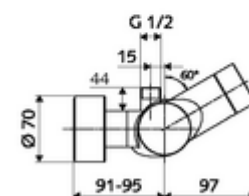

Numéro de l'article: 01 604 06 99

Robinet de douche apparent VITUS VD-C-T / o Eau mixte, ThermoProtect thermostat

Déclenchement via le système électronique tactile CVD avec fermeture automatique. Fonctionnement sur piles. Raccordement de douche, en haut. Convient pour la mise en réseau grâce au système de gestion d'eau SWS de SCHELL. Paramétrable via SCHELL Single Control SSC.

Fournitures

- Robinet de douche apparent à fermeture automatique électronique
  - ThermoProtect thermostat conforme à la norme EN 1111, blocage de température déverrouillable/blocable sur 38 °C, protection contre les brûlures en cas de panne de l'arrivée d'eau froide
  - Système électronique tactile CVD, programmable, protégé contre les projections et jets d'eau IP65
  - Vanne magnétique 6 V avec préfiltre
  - 2 clapets anti-retour AR (EN 1717: EB)
  - Compartiment à piles 6 V (intégré)
- 4 piles alcalines AA 1,5 V
- 2 raccords en S et rosaces (réglables en profondeur)

Données techniques

- Possibilités de réglages par SWS/SSC
  - Force de commande (légère / moyenne / élevée)
  - Programmation manuelle (Arrêt / Marche)
  - Durée de fonctionnement max. (1 - 950 s)
  - Rinçage anti-stagnation (arrêt / 1 - 1000 s, toutes les 1 - 250 h après le dernier rinçage / toutes les 1 - 250 h)
  - Période d'inactivité (Arrêt / 1 - 255 s, timeout 1 - 2000 min.)
- Possibilités de réglages par programmation manuelle
  - Durée de fonctionnement max. (4 - 120 s, programmable sur 10 niveaux)
  - Rinçage anti-stagnation (arrêt/ 20 s, toutes les 24 h)
- Pression dynamique: 1,0 - 5,0 bar
- Pression statique max.: 8 bar
- Température de service max.: 70 °C (80 °C pour la désinfection thermique)
- Matériau: Boîtier Laiton conforme au décret allemand sur l'eau potable
- Surface: chromé
- Raccordement: 2x DN 15 G 1/2 M
- Sortie: DN 15 G 1/2 M (haut)
- Certificats: PA-IX 28574/IB, Belgaqua
- Classe sonore: I
- Classe de débit: B

Données de livraison

- Poids: 4,35 kg/Pièce
- Unité d'emballage: 1

Articles liés nécessaires

Raccord-S avec robinet d'arrêt (Jeu)

Réf. l'article: 23 775 00 99

Réf. l'article: 29 239 00 99 ou

Réf. l'article: 29 240 00 99 ou