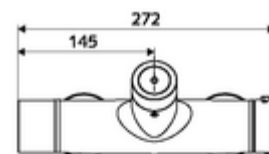

Numéro de l'article: 01 604 06 99

Robinet de douche apparent VITUS VD-C-T / o Eau mixte, ThermoProtect thermostat

Déclenchement via le système électronique tactile CVD avec fermeture automatique. Fonctionnement sur piles. Raccordement de douche, en haut. Convient pour la mise en réseau grâce au système de gestion d'eau SWS de SCHELL. Paramétrable via SCHELL Single Control SSC.

Fournitures

- Robinet de douche apparent à fermeture automatique électronique
  - ThermoProtect thermostat conforme à la norme EN 1111, blocage de température déverrouillable/blocable sur 38 °C, protection contre les brûlures en cas de panne de l'arrivée d'eau froide
  - Système électronique tactile CVD, programmable, protégé contre les projections et jets d'eau IP65
  - Vanne magnétique 6 V avec préfiltre
  - 2 clapets anti-retour AR (EN 1717: EB)
  - Compartiment à piles 6 V (intégré)
- 4 piles alcalines AA 1,5 V
- 2 raccords en S et rosaces (réglables en profondeur)

Données techniques

- Possibilités de réglages par SWS/SSC
  - Force de commande (légère / moyenne / élevée)
  - Programmation manuelle (Arrêt / Marche)
  - Durée de fonctionnement max. (1 - 950 s)
  - Rinçage anti-stagnation (arrêt / 1 - 1000 s, toutes les 1 - 250 h après le dernier rinçage / toutes les 1 - 250 h)
  - Période d'inactivité (Arrêt / 1 - 255 s, timeout 1 - 2000 min.)
- Possibilités de réglages par programmation manuelle
  - Durée de fonctionnement max. (4 - 120 s, programmable sur 10 niveaux)
  - Rinçage anti-stagnation (arrêt/ 20 s, toutes les 24 h)
- Pression dynamique: 1,0 - 5,0 bar
- Pression statique max.: 8 bar
- Température de service max.: 70 °C (80 °C pour la désinfection thermique)
- Matériau: Boîtier Laiton conforme au décret allemand sur l'eau potable
- Surface: chromé
- Raccordement: 2x DN 15 G 1/2 M
- Sortie: DN 15 G 1/2 M (haut)
- Certificats: PA-IX 28574/IB, Belgaqua
- Classe sonore: I
- Classe de débit: B

Données de livraison

- Poids: 4,35 kg/Pièce
- Unité d'emballage: 1

Articles liés nécessaires

Raccord-S avec robinet d'arrêt (Jeu)

Réf. l'article: 23 775 00 99

Réf. l'article: 29 239 00 99 ou

Réf. l'article: 29 240 00 99 ou