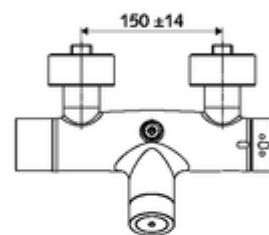

Numéro de l'article: 01 604 06 99

Robinet de douche apparent VITUS VD-C-T / o Eau mixte, ThermoProtect thermostat

Déclenchement via le système électronique tactile CVD avec fermeture automatique. Fonctionnement sur piles. Raccordement de douche, en haut. Convient pour la mise en réseau grâce au système de gestion d'eau SWS de SCHELL. Paramétrable via SCHELL Single Control SSC.

Fournitures

- Robinet de douche apparent à fermeture automatique électronique
  - ThermoProtect thermostat conforme à la norme EN 1111, blocage de température déverrouillable/blocable sur 38 °C, protection contre les brûlures en cas de panne de l'arrivée d'eau froide
  - Système électronique tactile CVD, programmable, protégé contre les projections et jets d'eau IP65
  - Vanne magnétique 6 V avec préfiltre
  - 2 clapets anti-retour AR (EN 1717: EB)
  - Compartiment à piles 6 V (intégré)
- 4 piles alcalines AA 1,5 V
- 2 raccords en S et rosaces (réglables en profondeur)

Données techniques

- Possibilités de réglages par SWS/SSC
  - Force de commande (légère / moyenne / élevée)
  - Programmation manuelle (Arrêt / Marche)
  - Durée de fonctionnement max. (1 - 950 s)
  - Rinçage anti-stagnation (arrêt / 1 - 1000 s, toutes les 1 - 250 h après le dernier rinçage / toutes les 1 - 250 h)
  - Période d'inactivité (Arrêt / 1 - 255 s, timeout 1 - 2000 min.)
- Possibilités de réglages par programmation manuelle
  - Durée de fonctionnement max. (4 - 120 s, programmable sur 10 niveaux)
  - Rinçage anti-stagnation (arrêt/ 20 s, toutes les 24 h)
- Pression dynamique: 1,0 - 5,0 bar
- Pression statique max.: 8 bar
- Température de service max.: 70 °C (80 °C pour la désinfection thermique)
- Matériau: Boîtier Laiton conforme au décret allemand sur l'eau potable
- Surface: chromé
- Raccordement: 2x DN 15 G 1/2 M
- Sortie: DN 15 G 1/2 M (haut)
- Certificats: PA-IX 28574/IB, Belgaqua
- Classe sonore: I
- Classe de débit: B

Données de livraison

- Poids: 4,35 kg/Pièce
- Unité d'emballage: 1

Articles liés nécessaires

Raccord-S avec robinet d'arrêt (Jeu)	Réf. l'article: 23 775 00 99	
	Réf. l'article: 29 239 00 99	ou
	Réf. l'article: 29 240 00 99	ou