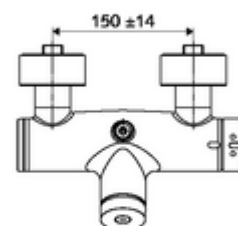

Données techniques

- Durée de fonctionnement: 5 - 30 s réglable
- Température de service max.: 70 °C (80 °C pour la désinfection thermique)
- Matériau: Boîtier Laiton conforme au décret allemand sur l'eau potable
- Surface: chromé
- Raccordement: 2x DN 15 G 1/2 M
- Sortie: DN 15 G 1/2 M (haut)
- Certificats: PA-IX 28574/IB, DVGW, Belgaqua
- Classe sonore: I
- Classe de débit: B

Données de livraison

- Poids: 4,04 kg/Pièce
- Unité d'emballage: 1

Articles liés nécessaires

Raccord-S avec robinet d'arrêt (Jeu)	Réf. l'article: 23 775 00 99	
	Réf. l'article: 29 239 00 99	ou
	Réf. l'article: 29 240 00 99	ou