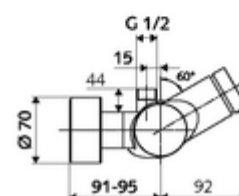

Numéro de l'article: 01 605 06 99

Robinet de douche apparent VITUS VD-SC-T / O Eau mixte, ThermoProtect thermostat

Déclenchement manuel avec fermeture automatique. Réglage aisé de la durée de fonctionnement. Raccordement de douche, en haut.

Fournitures

- Robinet de douche apparent à fermeture temporisée
  - Bouton à fermeture temporisée SC
  - ThermoProtect thermostat conforme à la norme EN 1111, blocage de température déverrouillable/blocable sur 38 °C, protection contre les brûlures en cas de panne de l'arrivée d'eau froide
  - Cartouche à fermeture temporisée SC II
  - Vanne pour l'exécution d'une désinfection thermique manuelle (selon la fiche DVGW W 551)
  - 2 clapets anti-retour AR (EN 1717: EB)
- 2 raccords en S et rosaces (réglables en profondeur)

Données techniques

- Durée de fonctionnement: 5 - 30 s réglable
- Température de service max.: 70 °C (80 °C pour la désinfection thermique)
- Matériau: Boîtier Laiton conforme au décret allemand sur l'eau potable
- Surface: chromé
- Raccordement: 2x DN 15 G 1/2 M
- Sortie: DN 15 G 1/2 M (haut)
- Certificats: PA-IX 28574/IB, DVGW, Belgaqua
- Classe sonore: I
- Classe de débit: B

Données de livraison

- Poids: 4,04 kg/Pièce
- Unité d'emballage: 1

Articles liés nécessaires

Raccord-S avec robinet d'arrêt (Jeu)	Réf. l'article: 23 775 00 99	
	Réf. l'article: 29 239 00 99	ou
	Réf. l'article: 29 240 00 99	ou

En cas de raccordement encastré de la tête de douche

Coude de sortie DN 15	Réf. l'article: 25 667 06 99	ou
Coude de sortie DN 15	Réf. l'article: 25 668 06 99	ou
Tête de douche COMFORT Flex.	Réf. l'article: 01 821 06 99	ou
Tête de douche pauvre en aérosol	Réf. l'article: 01 814 06 99	ou

En cas de raccordement apparent de la tête de douche

Kit tube apparent VITUS	Réf. l'article: 25 666 06 99
Tête de douche COMFORT.	Réf. l'article: 01 846 06 99