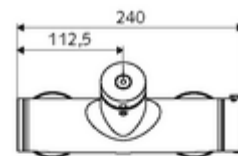

Numéro de l'article: 01 605 06 99

Robinet de douche apparent VITUS VD-SC-T / O Eau mixte, ThermoProtect thermostat

Déclenchement manuel avec fermeture automatique. Réglage aisé de la durée de fonctionnement. Raccordement de douche, en haut.

Fournitures

- Robinet de douche apparent à fermeture temporisée
  - Bouton à fermeture temporisée SC
  - ThermoProtect thermostat conforme à la norme EN 1111, blocage de température déverrouillable/blocable sur 38 °C, protection contre les brûlures en cas de panne de l'arrivée d'eau froide
  - Cartouche à fermeture temporisée SC II
  - Vanne pour l'exécution d'une désinfection thermique manuelle (selon la fiche DVGW W 551)
  - 2 clapets anti-retour AR (EN 1717: EB)
- 2 raccords en S et rosaces (réglables en profondeur)

Données techniques

- Durée de fonctionnement: 5 - 30 s réglable
- Température de service max.: 70 °C (80 °C pour la désinfection thermique)
- Matériau: Boîtier Laiton conforme au décret allemand sur l'eau potable
- Surface: chromé
- Raccordement: 2x DN 15 G 1/2 M
- Sortie: DN 15 G 1/2 M (haut)
- Certificats: PA-IX 28574/IB, DVGW, Belgaqua
- Classe sonore: I
- Classe de débit: B

Données de livraison

- Poids: 4,04 kg/Pièce
- Unité d'emballage: 1

Articles liés nécessaires

Raccord-S avec robinet d'arrêt (Jeu)	Réf. l'article: 23 775 00 99	
	Réf. l'article: 29 239 00 99	ou
	Réf. l'article: 29 240 00 99	ou

En cas de raccordement encastré de la tête de douche

Coude de sortie DN 15	Réf. l'article: 25 667 06 99	ou
Coude de sortie DN 15	Réf. l'article: 25 668 06 99	ou
Tête de douche COMFORT Flex.	Réf. l'article: 01 821 06 99	ou
Tête de douche pauvre en aérosol	Réf. l'article: 01 814 06 99	ou

En cas de raccordement apparent de la tête de douche

Kit tube apparent VITUS	Réf. l'article: 25 666 06 99
Tête de douche COMFORT.	Réf. l'article: 01 846 06 99