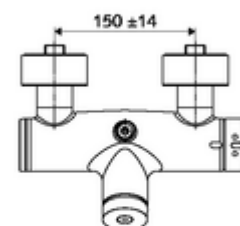

Numéro de l'article: 01 605 06 99

Robinet de douche apparent VITUS VD-SC-T / O Eau mixte, ThermoProtect thermostat

Déclenchement manuel avec fermeture automatique. Réglage aisé de la durée de fonctionnement. Raccordement de douche, en haut.

Fournitures

- Robinet de douche apparent à fermeture temporisée
  - Bouton à fermeture temporisée SC
  - ThermoProtect thermostat conforme à la norme EN 1111, blocage de température déverrouillable/blocable sur 38 °C, protection contre les brûlures en cas de panne de l'arrivée d'eau froide
  - Cartouche à fermeture temporisée SC II
  - Vanne (mécanique) pour l'exécution d'une désinfection thermique (selon DVGW feuille de travail W 551)
  - 2 clapets anti-retour AR (EN 1717: EB)
- 2 raccords en S et rosaces (réglables en profondeur)

Données techniques

- Durée de fonctionnement: 5 - 30 s réglable
- Température de service max.: 70 °C (80 °C pour la désinfection thermique)
- Matériau: Boîtier Laiton conforme au décret allemand sur l'eau potable
- Surface: chromé
- Raccordement: 2x DN 15 G 1/2 M
- Sortie: DN 15 G 1/2 M (haut)
- Certificats: PA-IX 28574/IB, DVGW, Belgaqua
- Classe sonore: I
- Classe de débit: B

Données de livraison

- Poids: 4,04 kg/Pièce
- Unité d'emballage: 1

Articles liés nécessaires

Raccord-S avec robinet d'arrêt (Jeu)	Réf. l'article: 23 775 00 99	
	Réf. l'article: 29 239 00 99	ou
	Réf. l'article: 29 240 00 99	ou

En cas de raccordement encastré de la tête de douche

Coude de sortie DN 15	Réf. l'article: 25 667 06 99	ou
Coude de sortie DN 15	Réf. l'article: 25 668 06 99	ou
Tête de douche COMFORT Flex.	Réf. l'article: 01 821 06 99	ou
Tête de douche pauvre en aérosol	Réf. l'article: 01 814 06 99	ou

En cas de raccordement apparent de la tête de douche

Kit tube apparent VITUS	Réf. l'article: 25 666 06 99
Tête de douche COMFORT.	Réf. l'article: 01 846 06 99