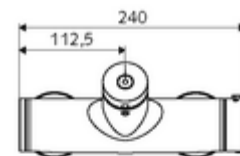

Numéro de l'article: 01 605 06 99

Robinet de douche apparent VITUS VD-SC-T / O Eau mixte, ThermoProtect thermostat

Déclenchement manuel avec fermeture automatique. Réglage aisé de la durée de fonctionnement. Raccordement de douche, en haut.

Fournitures

- Robinet de douche apparent à fermeture temporisée
  - Bouton à fermeture temporisée SC
  - ThermoProtect thermostat conforme à la norme EN 1111, blocage de température déverrouillable/blocable sur 38 °C, protection contre les brûlures en cas de panne de l'arrivée d'eau froide
  - Cartouche à fermeture temporisée SC II
  - Vanne (mécanique) pour l'exécution d'une désinfection thermique (selon DVGW feuille de travail W 551)
  - 2 clapets anti-retour AR (EN 1717: EB)
- 2 raccords en S et rosaces (réglables en profondeur)

Données techniques

- Durée de fonctionnement: 5 - 30 s réglable
- Température de service max.: 70 °C (80 °C pour la désinfection thermique)
- Matériau: Boîtier Laiton conforme au décret allemand sur l'eau potable
- Surface: chromé
- Raccordement: 2x DN 15 G 1/2 M
- Sortie: DN 15 G 1/2 M (haut)
- Certificats: PA-IX 28574/IB, DVGW, Belgaqua
- Classe sonore: I
- Classe de débit: B

Données de livraison

- Poids: 4,04 kg/Pièce
- Unité d'emballage: 1

Articles liés nécessaires

Raccord-S avec robinet d'arrêt (Jeu)	Réf. l'article: 23 775 00 99	
	Réf. l'article: 29 239 00 99	ou
	Réf. l'article: 29 240 00 99	ou

En cas de raccordement encastré de la tête de douche

Coude de sortie DN 15	Réf. l'article: 25 667 06 99	ou
Coude de sortie DN 15	Réf. l'article: 25 668 06 99	ou
Tête de douche COMFORT Flex.	Réf. l'article: 01 821 06 99	ou
Tête de douche pauvre en aérosol	Réf. l'article: 01 814 06 99	ou

En cas de raccordement apparent de la tête de douche

Kit tube apparent VITUS	Réf. l'article: 25 666 06 99
Tête de douche COMFORT.	Réf. l'article: 01 846 06 99