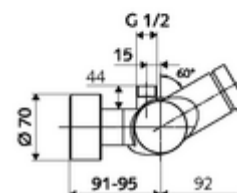

Numéro de l'article: 01 605 06 99

Robinet de douche apparent VITUS VD-SC-T / O Eau mixte, ThermoProtect thermostat

Déclenchement manuel avec fermeture automatique. Réglage aisé de la durée de fonctionnement. Raccordement de douche, en haut.

Fournitures

- Robinet de douche apparent à fermeture temporisée
  - Bouton à fermeture temporisée SC
  - ThermoProtect thermostat conforme à la norme EN 1111, blocage de température déverrouillable/blocable sur 38 °C, protection contre les brûlures en cas de panne de l'arrivée d'eau froide
  - Cartouche à fermeture temporisée SC II
  - Vanne (mécanique) pour l'exécution d'une désinfection thermique (selon DVGW feuille de travail W 551)
  - 2 clapets anti-retour AR (EN 1717: EB)
- 2 raccords en S et rosaces (réglables en profondeur)

Données techniques

- Durée de fonctionnement: 5 - 30 s réglable
- Température de service max.: 70 °C (80 °C pour la désinfection thermique)
- Matériau: Boîtier Laiton conforme au décret allemand sur l'eau potable
- Surface: chromé
- Raccordement: 2x DN 15 G 1/2 M
- Sortie: DN 15 G 1/2 M (haut)
- Certificats: PA-IX 28574/IB, DVGW, Belgaqua
- Classe sonore: I
- Classe de débit: B

Données de livraison

- Poids: 4,04 kg/Pièce
- Unité d'emballage: 1

Articles liés nécessaires

Raccord-S avec robinet d'arrêt (Jeu)	Réf. l'article: 23 775 00 99	
	Réf. l'article: 29 239 00 99	ou
	Réf. l'article: 29 240 00 99	ou

En cas de raccordement encastré de la tête de douche

Coude de sortie DN 15	Réf. l'article: 25 667 06 99	ou
Coude de sortie DN 15	Réf. l'article: 25 668 06 99	ou
Tête de douche COMFORT Flex.	Réf. l'article: 01 821 06 99	ou
Tête de douche pauvre en aérosol	Réf. l'article: 01 814 06 99	ou

En cas de raccordement apparent de la tête de douche

Kit tube apparent VITUS	Réf. l'article: 25 666 06 99
Tête de douche COMFORT.	Réf. l'article: 01 846 06 99