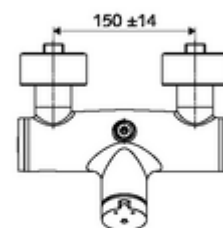

Fournitures

- Robinet de douche apparent à fermeture temporisée
 - Bouton à fermeture temporisée SC-M
 - Cartouche à fermeture temporisée SC II avec limiteur d'eau chaude
 - Vanne pour l'exécution d'une désinfection thermique manuelle (selon la fiche DVGW W 551)
 - 2 clapets anti-retour AR (EN 1717: EB)
- 2 raccords en S et rosaces (réglables en profondeur)

Données techniques

- Durée de fonctionnement: 5 - 30 s réglable
- Température de service max.: 70 °C (80 °C pour la désinfection thermique)
- Matériau: Boîtier Laiton conforme au décret allemand sur l'eau potable
- Surface: chromé
- Raccordement: 2x DN 15 G 1/2 M
- Sortie: DN 15 G 1/2 M (haut)
- Certificats: PA-IX 38241/IB, Belgaqua
- Classe sonore: I
- Classe de débit: B

Données de livraison

- Poids: 3,78 kg/Pièce
- Unité d'emballage: 1

Articles liés nécessaires

Raccord-S avec robinet d'arrêt (Jeu)	Réf. l'article: 23 775 00 99	
	Réf. l'article: 29 239 00 99	ou
	Réf. l'article: 29 240 00 99	ou