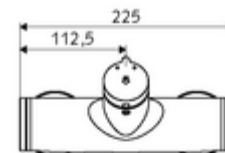

Numéro de l'article: 01 606 06 99

Robinet de douche apparent VITUS VITUS VD-SC-M / o Eau mixte

Déclenchement manuel avec fermeture automatique. Réglage aisé de la durée de fonctionnement. Raccordement de douche, en haut.

Fournitures

- Robinet de douche apparent à fermeture temporisée
  - Bouton à fermeture temporisée SC-M
  - Cartouche à fermeture temporisée SC II avec limiteur d'eau chaude
  - Vanne pour l'exécution d'une désinfection thermique manuelle (selon la fiche DVGW W 551)
  - 2 clapets anti-retour AR (EN 1717: EB)
- 2 raccords en S et rosaces (réglables en profondeur)

Données techniques

- Durée de fonctionnement: 5 - 30 s réglable
- Température de service max.: 70 °C (80 °C pour la désinfection thermique)
- Matériau: Boîtier Laiton conforme au décret allemand sur l'eau potable
- Surface: chromé
- Raccordement: 2x DN 15 G 1/2 M
- Sortie: DN 15 G 1/2 M (haut)
- Certificats: PA-IX 38241/IB, Belgaqua
- Classe sonore: I
- Classe de débit: B

Données de livraison

- Poids: 3,78 kg/Pièce
- Unité d'emballage: 1

Articles liés nécessaires

Raccord-S avec robinet d'arrêt (Jeu)	Réf. l'article: 23 775 00 99	
	Réf. l'article: 29 239 00 99	ou
	Réf. l'article: 29 240 00 99	ou

En cas de raccordement encastré de la tête de douche

Coude de sortie DN 15	Réf. l'article: 25 667 06 99	ou
Coude de sortie DN 15	Réf. l'article: 25 668 06 99	ou
Tête de douche COMFORT Flex.	Réf. l'article: 01 821 06 99	ou
Tête de douche pauvre en aérosol	Réf. l'article: 01 814 06 99	ou

En cas de raccordement apparent de la tête de douche

Kit tube apparent VITUS	Réf. l'article: 25 666 06 99
Tête de douche COMFORT.	Réf. l'article: 01 846 06 99