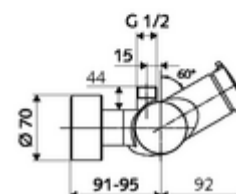

Numéro de l'article: 01 606 06 99

Robinet de douche apparent VITUS VITUS VD-SC-M / o Eau mixte

Déclenchement manuel avec fermeture automatique. Réglage aisé de la durée de fonctionnement. Raccordement de douche, en haut.

Fournitures

- Robinet de douche apparent à fermeture temporisée
  - Bouton à fermeture temporisée SC-M
  - Cartouche à fermeture temporisée SC II avec limiteur d'eau chaude
  - Vanne pour l'exécution d'une désinfection thermique manuelle (selon la fiche DVGW W 551)
  - 2 clapets anti-retour AR (EN 1717: EB)
- 2 raccords en S et rosaces (réglables en profondeur)

Données techniques

- Durée de fonctionnement: 5 - 30 s réglable
- Température de service max.: 70 °C (80 °C pour la désinfection thermique)
- Matériau: Boîtier Laiton conforme au décret allemand sur l'eau potable
- Surface: chromé
- Raccordement: 2x DN 15 G 1/2 M
- Sortie: DN 15 G 1/2 M (haut)
- Certificats: PA-IX 38241/IB, Belgaqua
- Classe sonore: I
- Classe de débit: B

Données de livraison

- Poids: 3,78 kg/Pièce
- Unité d'emballage: 1

Articles liés nécessaires

Raccord-S avec robinet d'arrêt (Jeu)	Réf. l'article: 23 775 00 99	
	Réf. l'article: 29 239 00 99	ou
	Réf. l'article: 29 240 00 99	ou

En cas de raccordement encastré de la tête de douche

Coude de sortie DN 15	Réf. l'article: 25 667 06 99	ou
Coude de sortie DN 15	Réf. l'article: 25 668 06 99	ou
Tête de douche COMFORT Flex.	Réf. l'article: 01 821 06 99	ou
Tête de douche pauvre en aérosol	Réf. l'article: 01 814 06 99	ou

En cas de raccordement apparent de la tête de douche

Kit tube apparent VITUS	Réf. l'article: 25 666 06 99
Tête de douche COMFORT.	Réf. l'article: 01 846 06 99