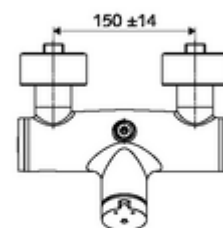

Fournitures

- Robinet de douche apparent à fermeture temporisée
 - Bouton à fermeture temporisée SC-M
 - Cartouche à fermeture temporisée SC II avec limiteur d'eau chaude
 - Vanne pour l'exécution d'une désinfection thermique manuelle (selon la fiche DVGW W 551)
 - 2 clapets anti-retour AR (EN 1717: EB)
- 2 raccords en S et rosaces (réglables en profondeur)

Données techniques

- Durée de fonctionnement: 5 - 30 s réglable
- Température de service max.: 70 °C (80 °C pour la désinfection thermique)
- Matériau: Boîtier Laiton conforme au décret allemand sur l'eau potable
- Surface: chromé
- Raccordement: 2x DN 15 G 1/2 M
- Sortie: DN 15 G 1/2 M (haut)
- Certificats: PA-IX 38241/IB, Belgaqua
- Classe sonore: I
- Classe de débit: B

Données de livraison

- Poids: 3,78 kg/Pièce
- Unité d'emballage: 1

Articles liés nécessaires

Raccord-S avec robinet d'arrêt (Jeu)	Réf. l'article: 23 775 00 99	
	Réf. l'article: 29 239 00 99	ou
	Réf. l'article: 29 240 00 99	ou
<u>En cas de raccordement encastré de la tête de douche</u>		
Coude de sortie DN 15	Réf. l'article: 25 667 06 99	ou
Coude de sortie DN 15	Réf. l'article: 25 668 06 99	ou
Tête de douche COMFORT Flex.	Réf. l'article: 01 821 06 99	ou
Tête de douche pauvre en aérosol	Réf. l'article: 01 814 06 99	ou
<u>En cas de raccordement apparent de la tête de douche</u>		
Kit tube apparent VITUS	Réf. l'article: 25 666 06 99	
Tête de douche COMFORT.	Réf. l'article: 01 846 06 99	