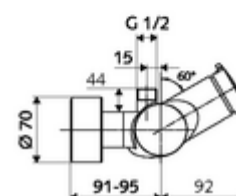

Fournitures

- Robinet de douche apparent à fermeture temporisée
 - Bouton à fermeture temporisée SC-M
 - Cartouche à fermeture temporisée SC II avec limiteur d'eau chaude
 - Vanne (mécanique) pour l'exécution d'une désinfection thermique (selon DVGW feuille de travail W 551)
 - 2 clapets anti-retour AR (EN 1717: EB)
- 2 raccords en S et rosaces (réglables en profondeur)

Données de livraison

- Poids: 3,78 kg/Pièce
- Unité d'emballage: 1

Articles liés nécessaires

Raccord-S avec robinet d'arrêt (Jeu)	Réf. l'article: 23 775 00 99	
	Réf. l'article: 29 239 00 99	ou
	Réf. l'article: 29 240 00 99	ou