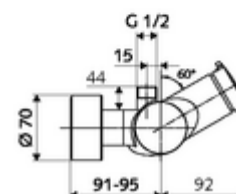

Fournitures

- Robinet de douche apparent à fermeture temporisée
 - Bouton à fermeture temporisée SC-M
 - Cartouche à fermeture temporisée SC II avec limiteur d'eau chaude
 - Vanne pour l'exécution d'une désinfection thermique manuelle (selon la fiche DVGW W 551)
 - 2 clapets anti-retour AR (EN 1717: EB)
- 2 raccords en S et rosaces (réglables en profondeur)

Données de livraison

- Poids: 3,78 kg/Pièce
- Unité d'emballage: 1

Articles liés nécessaires

Raccord-S avec robinet d'arrêt (Jeu)	Réf. l'article: 23 775 00 99	
	Réf. l'article: 29 239 00 99	ou
	Réf. l'article: 29 240 00 99	ou