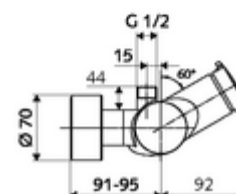

Fournitures

- Robinet de douche apparent à fermeture temporisée
 - Bouton à fermeture temporisée SC-M
 - Cartouche à fermeture temporisée SC II avec limiteur d'eau chaude
 - Vanne pour l'exécution d'une désinfection thermique manuelle (selon la fiche DVGW W 551)
 - 2 clapets anti-retour AR (EN 1717: EB)
- 2 raccords en S et rosaces (réglables en profondeur)

Données techniques

- Durée de fonctionnement: 5 - 30 s réglable
- Température de service max.: 70 °C (80 °C pour la désinfection thermique)
- Matériau: Boîtier Laiton conforme au décret allemand sur l'eau potable
- Surface: chromé
- Raccordement: 2x DN 15 G 1/2 M
- Sortie: DN 15 G 1/2 M (haut)
- Certificats: PA-IX 38241/IB, Belgaqua
- Classe sonore: I
- Classe de débit: B

Données de livraison

- Poids: 3,78 kg/Pièce
- Unité d'emballage: 1

Articles liés nécessaires

Raccord-S avec robinet d'arrêt (Jeu)	Réf. l'article: 23 775 00 99	
	Réf. l'article: 29 239 00 99	ou
	Réf. l'article: 29 240 00 99	ou
<u>En cas de raccordement encastré de la tête de douche</u>		
Coude de sortie DN 15	Réf. l'article: 25 667 06 99	ou
Coude de sortie DN 15	Réf. l'article: 25 668 06 99	ou
Tête de douche COMFORT Flex.	Réf. l'article: 01 821 06 99	ou
Tête de douche pauvre en aérosol	Réf. l'article: 01 814 06 99	ou
<u>En cas de raccordement apparent de la tête de douche</u>		
Kit tube apparent VITUS	Réf. l'article: 25 666 06 99	
Tête de douche COMFORT.	Réf. l'article: 01 846 06 99	