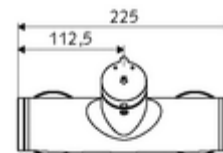

Données de livraison

- Poids: 3,78 kg/Pièce
- Unité d'emballage: 1

Articles liés nécessaires

Raccord-S avec robinet d'arrêt (Jeu)	Réf. l'article: 23 775 00 99	
	Réf. l'article: 29 239 00 99	ou
	Réf. l'article: 29 240 00 99	ou