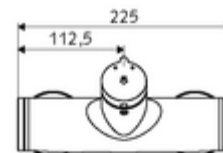

Données techniques

- Durée de fonctionnement: 5 - 30 s réglable
- Température de service max.: 70 °C (80 °C pour la désinfection thermique)
- Matériau: Boîtier Laiton conforme au décret allemand sur l'eau potable
- Surface: chromé
- Raccordement: 2x DN 15 G 1/2 M
- Sortie: DN 15 G 1/2 M (haut)
- Certificats: PA-IX 38241/IB, Belgaqua
- Classe sonore: I
- Classe de débit: B

Données de livraison

- Poids: 3,78 kg/Pièce
- Unité d'emballage: 1

Articles liés nécessaires

Raccord-S avec robinet d'arrêt (Jeu)	Réf. l'article: 23 775 00 99	
	Réf. l'article: 29 239 00 99	ou
	Réf. l'article: 29 240 00 99	ou
<u>En cas de raccordement encastré de la tête de douche</u>		
Coude de sortie DN 15	Réf. l'article: 25 667 06 99	ou
Coude de sortie DN 15	Réf. l'article: 25 668 06 99	ou
Tête de douche COMFORT Flex.	Réf. l'article: 01 821 06 99	ou
Tête de douche pauvre en aérosol	Réf. l'article: 01 814 06 99	ou
<u>En cas de raccordement apparent de la tête de douche</u>		
Kit tube apparent VITUS	Réf. l'article: 25 666 06 99	
Tête de douche COMFORT.	Réf. l'article: 01 846 06 99	