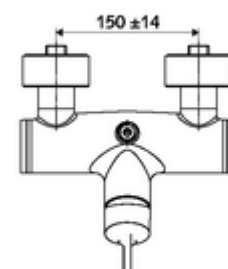

Numéro de l'article: 01 608 06 99

Robinet de douche apparent VITUS VD-EH-M / 0 Eau mixte

Utilisation Ouvert/Fermé manuelle. Raccordement de douche, en haut.

Fournitures

- Robinet de douche apparent monocommande
 - Mitigeur monocommande
 - Cartouche mélangeuse céramique monocommande avec limiteur d'eau chaude et du débit
 - Vanne pour l'exécution d'une désinfection thermique manuelle (selon la fiche DVGW W 551)
- 2 clapets anti-retour (EN 1717: EB)
- 2 raccords en S et rosaces (réglables en profondeur)

Données techniques

- Température de service max.: 70 °C (80 °C pour la désinfection thermique)
- Matériau: Boîtier Laiton conforme au décret allemand sur l'eau potable
- Surface: chromé
- Raccordement: 2x DN 15 G 1/2 M
- Sortie: DN 15 G 1/2 M (haut)
- Certificats: PA-IX 38242/IB, Belgaqua
- Classe sonore: I
- Classe de débit: B

Données de livraison

- Poids: 3,98 kg/Pièce
- Unité d'emballage: 1

Articles liés nécessaires

Raccord-S avec robinet d'arrêt (Jeu)	Réf. l'article: 23 775 00 99	
	Réf. l'article: 29 239 00 99	ou
	Réf. l'article: 29 240 00 99	ou