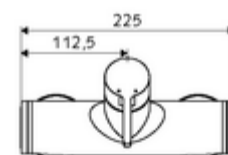

Numéro de l'article: 01 608 06 99

Robinet de douche apparent VITUS VD-EH-M / 0 Eau mixte

Utilisation Ouvert/Fermé manuelle. Raccordement de douche, en haut.

Fournitures

- Robinet de douche apparent monocommande
 - Mitigeur monocommande
 - Cartouche mélangeuse céramique monocommande avec limiteur d'eau chaude et du débit
 - Vanne pour l'exécution d'une désinfection thermique manuelle (selon la fiche DVGW W 551)
- 2 clapets anti-retour (EN 1717: EB)
- 2 raccords en S et rosaces (réglables en profondeur)

Données techniques

- Température de service max.: 70 °C (80 °C pour la désinfection thermique)
- Matériau: Boîtier Laiton conforme au décret allemand sur l'eau potable
- Surface: chromé
- Raccordement: 2x DN 15 G 1/2 M
- Sortie: DN 15 G 1/2 M (haut)
- Certificats: PA-IX 38242/IB, Belgaqua
- Classe sonore: I
- Classe de débit: B

Données de livraison

- Poids: 3,98 kg/Pièce
- Unité d'emballage: 1

Articles liés nécessaires

Raccord-S avec robinet d'arrêt (Jeu)	Réf. l'article: 23 775 00 99	
	Réf. l'article: 29 239 00 99	ou
	Réf. l'article: 29 240 00 99	ou