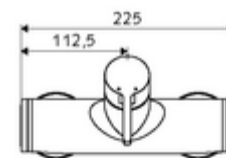

Numéro de l'article: 01 608 06 99

Robinet de douche apparent VITUS VD-EH-M / 0 Eau mixte

Utilisation Ouvert/Fermé manuelle. Raccordement de douche, en haut.

Fournitures

- Robinet de douche apparent monocommande
 - Mitigeur monocommande
 - Cartouche mélangeuse céramique monocommande avec limiteur d'eau chaude et du débit
 - Vanne pour l'exécution d'une désinfection thermique manuelle (selon la fiche DVGW W 551)
- 2 clapets anti-retour (EN 1717: EB)
- 2 raccords en S et rosaces (réglables en profondeur)

Données techniques

- Température de service max.: 70 °C (80 °C pour la désinfection thermique)
- Matériau: Boîtier Laiton conforme au décret allemand sur l'eau potable
- Surface: chromé
- Raccordement: 2x DN 15 G 1/2 M
- Sortie: DN 15 G 1/2 M (haut)
- Certificats: PA-IX 38242/IB, Belgaqua
- Classe sonore: I
- Classe de débit: B

Données de livraison

- Poids: 3,98 kg/Pièce
- Unité d'emballage: 1

Articles liés nécessaires

Raccord-S avec robinet d'arrêt (Jeu)	Réf. l'article: 23 775 00 99	
	Réf. l'article: 29 239 00 99	ou
	Réf. l'article: 29 240 00 99	ou
<u>En cas de raccordement encastré de la tête de douche</u>		
Coude de sortie DN 15	Réf. l'article: 25 667 06 99	ou
Coude de sortie DN 15	Réf. l'article: 25 668 06 99	ou
Tête de douche COMFORT Flex.	Réf. l'article: 01 821 06 99	ou
Tête de douche pauvre en aérosol	Réf. l'article: 01 814 06 99	ou
<u>En cas de raccordement apparent de la tête de douche</u>		
Kit tube apparent VITUS	Réf. l'article: 25 666 06 99	
Tête de douche COMFORT.	Réf. l'article: 01 846 06 99	