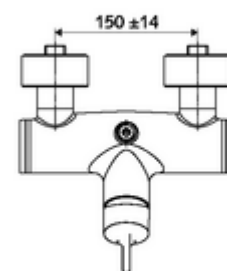

Numéro de l'article: 01 608 06 99

Robinet de douche apparent VITUS VD-EH-M / 0 Eau mixte

Utilisation Ouvert/Fermé manuelle. Raccordement de douche, en haut.

Fournitures

- Robinet de douche apparent monocommande
  - Mitigeur monocommande
  - Cartouche mélangeuse céramique monocommande avec limiteur d'eau chaude et du débit
  - Vanne (mécanique) pour l'exécution d'une désinfection thermique (selon DVGW feuille de travail W 551)
- 2 clapets anti-retour (EN 1717: EB)
- 2 raccords en S et rosaces (réglables en profondeur)

Données techniques

- Température de service max.: 70 °C (80 °C pour la désinfection thermique)
- Matériau: Boîtier Laiton conforme au décret allemand sur l'eau potable
- Surface: chromé
- Raccordement: 2x DN 15 G 1/2 M
- Sortie: DN 15 G 1/2 M (haut)
- Certificats: PA-IX 38242/IB, Belgaqua
- Classe sonore: I
- Classe de débit: B

Données de livraison

- Poids: 3,98 kg/Pièce
- Unité d'emballage: 1

Articles liés nécessaires

Raccord-S avec robinet d'arrêt (Jeu)	Réf. l'article: 23 775 00 99	
	Réf. l'article: 29 239 00 99	ou
	Réf. l'article: 29 240 00 99	ou
<u>En cas de raccordement encastré de la tête de douche</u>		
Coude de sortie DN 15	Réf. l'article: 25 667 06 99	ou
Coude de sortie DN 15	Réf. l'article: 25 668 06 99	ou
Tête de douche COMFORT Flex.	Réf. l'article: 01 821 06 99	ou
Tête de douche pauvre en aérosol	Réf. l'article: 01 814 06 99	ou
<u>En cas de raccordement apparent de la tête de douche</u>		
Kit tube apparent VITUS	Réf. l'article: 25 666 06 99	
Tête de douche COMFORT.	Réf. l'article: 01 846 06 99