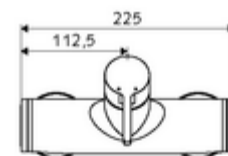

Données de livraison

- Poids: 3,98 kg/Pièce
- Unité d'emballage: 1

Articles liés nécessaires

Raccord-S avec robinet d'arrêt (Jeu)	Réf. l'article: 23 775 00 99	
	Réf. l'article: 29 239 00 99	ou
	Réf. l'article: 29 240 00 99	ou