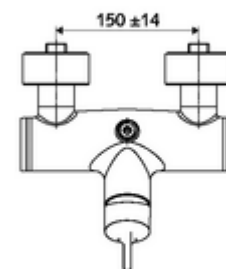

Numéro de l'article: 01 608 06 99

Robinet de douche apparent VITUS VD-EH-M / 0 Eau mixte

Utilisation Ouvert/Fermé manuelle. Raccordement de douche, en haut.

Fournitures

- Robinet de douche apparent monocommande
 - Mitigeur monocommande
 - Cartouche mélangeuse céramique monocommande avec limiteur d'eau chaude et du débit
 - Vanne pour l'exécution d'une désinfection thermique manuelle (selon la fiche DVGW W 551)
- 2 clapets anti-retour (EN 1717: EB)
- 2 raccords en S et rosaces (réglables en profondeur)

Données techniques

- Température de service max.: 70 °C (80 °C pour la désinfection thermique)
- Matériau: Boîtier Laiton conforme au décret allemand sur l'eau potable
- Surface: chromé
- Raccordement: 2x DN 15 G 1/2 M
- Sortie: DN 15 G 1/2 M (haut)
- Certificats: PA-IX 38242/IB, Belgaqua
- Classe sonore: I
- Classe de débit: B

Données de livraison

- Poids: 3,98 kg/Pièce
- Unité d'emballage: 1

Articles liés nécessaires

Raccord-S avec robinet d'arrêt (Jeu)	Réf. l'article: 23 775 00 99	
	Réf. l'article: 29 239 00 99	ou
	Réf. l'article: 29 240 00 99	ou
<u>En cas de raccordement encastré de la tête de douche</u>		
Coude de sortie DN 15	Réf. l'article: 25 667 06 99	ou
Coude de sortie DN 15	Réf. l'article: 25 668 06 99	ou
Tête de douche COMFORT Flex.	Réf. l'article: 01 821 06 99	ou
Tête de douche pauvre en aérosol	Réf. l'article: 01 814 06 99	ou
<u>En cas de raccordement apparent de la tête de douche</u>		
Kit tube apparent VITUS	Réf. l'article: 25 666 06 99	
Tête de douche COMFORT.	Réf. l'article: 01 846 06 99	