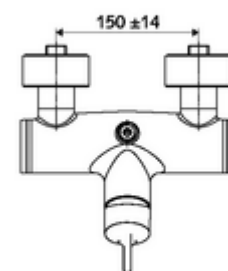

Numéro de l'article: 01 608 06 99

Robinet de douche apparent VITUS VD-EH-M / 0 Eau mixte

Utilisation Ouvert/Fermé manuelle. Raccordement de douche, en haut.

Fournitures

- Robinet de douche apparent monocommande
 - Mitigeur monocommande
 - Cartouche mélangeuse céramique monocommande avec limiteur d'eau chaude et du débit
 - Vanne pour l'exécution d'une désinfection thermique manuelle (selon la fiche DVGW W 551)
- 2 clapets anti-retour (EN 1717: EB)
- 2 raccords en S et rosaces (réglables en profondeur)

Données techniques

- Température de service max.: 70 °C (80 °C pour la désinfection thermique)
- Matériau: Boîtier Laiton conforme au décret allemand sur l'eau potable
- Surface: chromé
- Raccordement: 2x DN 15 G 1/2 M
- Sortie: DN 15 G 1/2 M (haut)
- Certificats: PA-IX 38242/IB, Belgaqua
- Classe sonore: I
- Classe de débit: B

Données de livraison

- Poids: 3,98 kg/Pièce
- Unité d'emballage: 1

Articles liés nécessaires

Raccord-S avec robinet d'arrêt (Jeu)	Réf. l'article: 23 775 00 99	
	Réf. l'article: 29 239 00 99	ou
	Réf. l'article: 29 240 00 99	ou