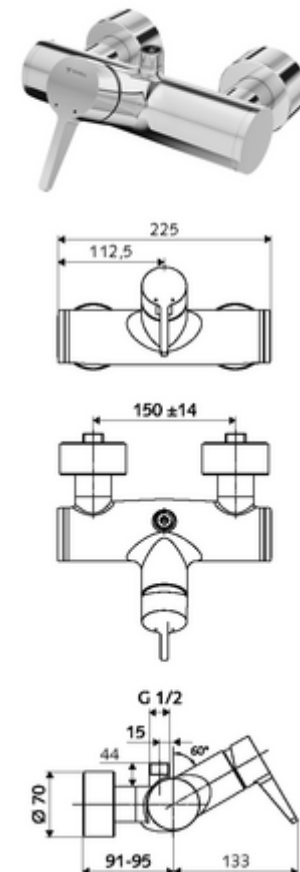

Numéro de l'article: 01 608 06 99

Robinet de douche apparent VITUS VD-EH-M / 0 Eau mixte

Utilisation Ouvert/Fermé manuelle. Raccordement de douche, en haut.

Fournitures

- Robinet de douche apparent monocommande
 - Mitigeur monocommande
 - Cartouche mélangeuse céramique monocommande avec limiteur d'eau chaude et du débit
 - Vanne pour l'exécution d'une désinfection thermique manuelle (selon la fiche DVGW W 551)
- 2 clapets anti-retour (EN 1717: EB)
- 2 raccords en S et rosaces (réglables en profondeur)

Données techniques

- Température de service max.: 70 °C (80 °C pour la désinfection thermique)
- Matériau: Boîtier Laiton conforme au décret allemand sur l'eau potable
- Surface: chromé
- Raccordement: 2x DN 15 G 1/2 M
- Sortie: DN 15 G 1/2 M (haut)
- Certificats: PA-IX 38242/IB, Belgaqua
- Classe sonore: I
- Classe de débit: B

Données de livraison

- Poids: 3,98 kg/Pièce
- Unité d'emballage: 1

Articles liés nécessaires

Raccord-S avec robinet d'arrêt (Jeu)	Réf. l'article: 23 775 00 99	
	Réf. l'article: 29 239 00 99	ou
	Réf. l'article: 29 240 00 99	ou
<u>En cas de raccordement encastré de la tête de douche</u>		
Coude de sortie DN 15	Réf. l'article: 25 667 06 99	ou
Coude de sortie DN 15	Réf. l'article: 25 668 06 99	ou
Tête de douche COMFORT Flex.	Réf. l'article: 01 821 06 99	ou
Tête de douche pauvre en aérosol	Réf. l'article: 01 814 06 99	ou
<u>En cas de raccordement apparent de la tête de douche</u>		
Kit tube apparent VITUS	Réf. l'article: 25 666 06 99	
Tête de douche COMFORT.	Réf. l'article: 01 846 06 99	