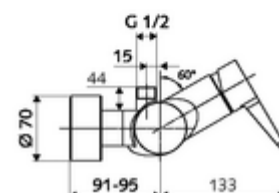

Numéro de l'article: 01 608 06 99

Robinet de douche apparent VITUS VD-EH-M / 0 Eau mixte

Utilisation Ouvert/Fermé manuelle. Raccordement de douche, en haut.

Fournitures

- Robinet de douche apparent monocommande
 - Mitigeur monocommande
 - Cartouche mélangeuse céramique monocommande avec limiteur d'eau chaude et du débit
 - Vanne pour l'exécution d'une désinfection thermique manuelle (selon la fiche DVGW W 551)
- 2 clapets anti-retour (EN 1717: EB)
- 2 raccords en S et rosaces (réglables en profondeur)

Données techniques

- Température de service max.: 70 °C (80 °C pour la désinfection thermique)
- Matériau: Boîtier Laiton conforme au décret allemand sur l'eau potable
- Surface: chromé
- Raccordement: 2x DN 15 G 1/2 M
- Sortie: DN 15 G 1/2 M (haut)
- Certificats: PA-IX 38242/IB, Belgaqua
- Classe sonore: I
- Classe de débit: B

Données de livraison

- Poids: 3,98 kg/Pièce
- Unité d'emballage: 1

Articles liés nécessaires

Raccord-S avec robinet d'arrêt (Jeu)	Réf. l'article: 23 775 00 99	
	Réf. l'article: 29 239 00 99	ou
	Réf. l'article: 29 240 00 99	ou