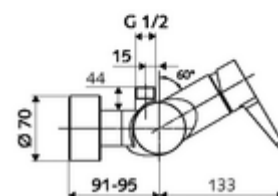

Numéro de l'article: 01 608 06 99

Robinet de douche apparent VITUS VD-EH-M / 0 Eau mixte

Utilisation Ouvert/Fermé manuelle. Raccordement de douche, en haut.

Fournitures

- Robinet de douche apparent monocommande
  - Mitigeur monocommande
  - Cartouche mélangeuse céramique monocommande avec limiteur d'eau chaude et du débit
  - Vanne (mécanique) pour l'exécution d'une désinfection thermique (selon DVGW feuille de travail W 551)
- 2 clapets anti-retour (EN 1717: EB)
- 2 raccords en S et rosaces (réglables en profondeur)

Données techniques

- Température de service max.: 70 °C (80 °C pour la désinfection thermique)
- Matériau: Boîtier Laiton conforme au décret allemand sur l'eau potable
- Surface: chromé
- Raccordement: 2x DN 15 G 1/2 M
- Sortie: DN 15 G 1/2 M (haut)
- Certificats: PA-IX 38242/IB, Belgaqua
- Classe sonore: I
- Classe de débit: B

Données de livraison

- Poids: 3,98 kg/Pièce
- Unité d'emballage: 1

Articles liés nécessaires

Raccord-S avec robinet d'arrêt (Jeu)	Réf. l'article: 23 775 00 99	
	Réf. l'article: 29 239 00 99	ou
	Réf. l'article: 29 240 00 99	ou
<u>En cas de raccordement encastré de la tête de douche</u>		
Coude de sortie DN 15	Réf. l'article: 25 667 06 99	ou
Coude de sortie DN 15	Réf. l'article: 25 668 06 99	ou
Tête de douche COMFORT Flex.	Réf. l'article: 01 821 06 99	ou
Tête de douche pauvre en aérosol	Réf. l'article: 01 814 06 99	ou
<u>En cas de raccordement apparent de la tête de douche</u>		
Kit tube apparent VITUS	Réf. l'article: 25 666 06 99	
Tête de douche COMFORT.	Réf. l'article: 01 846 06 99