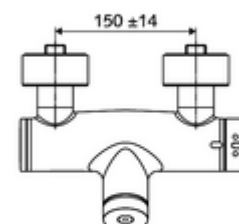

Données techniques

- Durée de fonctionnement: 5 - 30 s réglable
- Température de service max.: 70 °C (80 °C pour la désinfection thermique)
- Matériau: Boîtier Laiton conforme au décret allemand sur l'eau potable
- Surface: chromé
- Raccordement: 2x DN 15 G 1/2 M
- Sortie: DN 15 G 1/2 M (bas)
- Certificats: PA-IX 28574/IB, DVGW, Belgaqua
- Classe sonore: I
- Classe de débit: B

Données de livraison

- Poids: 4,05 kg/Pièce
- Unité d'emballage: 1

Articles liés nécessaires

Raccord-S avec robinet d'arrêt (Jeu)
Garniture de douche 900
Garniture de douche 680

Réf. l'article: 23 775 00 99
Réf. l'article: 29 207 06 99 ou
Réf. l'article: 29 208 06 99 ou
Réf. l'article: 29 239 00 99 ou
Réf. l'article: 29 240 00 99 ou