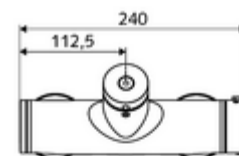

Données techniques

- Durée de fonctionnement: 5 - 30 s réglable
- Température de service max.: 70 °C (80 °C pour la désinfection thermique)
- Matériau: Boîtier Laiton conforme au décret allemand sur l'eau potable
- Surface: chromé
- Raccordement: 2x DN 15 G 1/2 M
- Sortie: DN 15 G 1/2 M (bas)
- Certificats: PA-IX 28574/IB, DVGW, Belgaqua
- Classe sonore: I
- Classe de débit: B

Données de livraison

- Poids: 4,05 kg/Pièce
- Unité d'emballage: 1

Articles liés nécessaires

Raccord-S avec robinet d'arrêt (Jeu)
Garniture de douche 900
Garniture de douche 680

Réf. l'article: 23 775 00 99
Réf. l'article: 29 207 06 99 ou
Réf. l'article: 29 208 06 99 ou
Réf. l'article: 29 239 00 99 ou
Réf. l'article: 29 240 00 99 ou