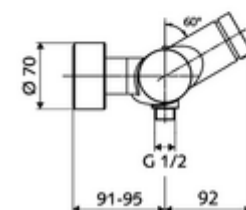

Données de livraison

- Poids: 4,05 kg/Pièce
- Unité d'emballage: 1

Articles liés nécessaires

Raccord-S avec robinet d'arrêt (Jeu)
Garniture de douche 900
Garniture de douche 680

Réf. l'article: 23 775 00 99
Réf. l'article: 29 207 06 99 ou
Réf. l'article: 29 208 06 99 ou
Réf. l'article: 29 239 00 99 ou
Réf. l'article: 29 240 00 99 ou