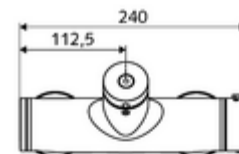

Numéro de l'article: 01 610 06 99

Robinet de douche apparent VITUS VD-SC-T / U

Eau mixte, ThermoProtect thermostat

Déclenchement manuel avec fermeture automatique. Réglage aisé de la durée de fonctionnement. Raccordement de douche, en bas.

Fournitures

- Robinet de douche apparent à fermeture temporisée
  - Bouton à fermeture temporisée SC
  - ThermoProtect thermostat conforme à la norme EN 1111, blocage de température déverrouillable/blocable sur 38 °C, protection contre les brûlures en cas de panne de l'arrivée d'eau froide
  - Cartouche à fermeture temporisée SC II
  - 2 clapets anti-retour AR (EN 1717: EB)
- 2 raccords en S et rosaces (réglables en profondeur)

Données techniques

- Durée de fonctionnement: 5 - 30 s réglable
- Température de service max.: 70 °C (80 °C pour la désinfection thermique)
- Matériau: Boîtier Laiton conforme au décret allemand sur l'eau potable
- Surface: chromé
- Raccordement: 2x DN 15 G 1/2 M
- Sortie: DN 15 G 1/2 M (bas)
- Certificats: PA-IX 28574/IB, DVGW, Belgaqua
- Classe sonore: I
- Classe de débit: B

Données de livraison

- Poids: 4,05 kg/Pièce
- Unité d'emballage: 1

Articles liés nécessaires

Raccord-S avec robinet d'arrêt (Jeu)
Garniture de douche 900
Garniture de douche 680

Réf. l'article: 23 775 00 99
Réf. l'article: 29 207 06 99 ou
Réf. l'article: 29 208 06 99 ou
Réf. l'article: 29 239 00 99 ou
Réf. l'article: 29 240 00 99 ou