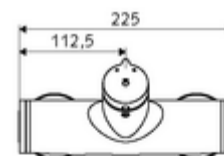

Fournitures

- Robinet de douche apparent à fermeture temporisée
 - Bouton à fermeture temporisée SC-M
 - Cartouche à fermeture temporisée SC II avec limiteur d'eau chaude
 - 2 clapets anti-retour AR (EN 1717: EB)
- 2 raccords en S et rosaces (réglables en profondeur)

Données techniques

- Durée de fonctionnement: 5 - 30 s réglable
- Température de service max.: 70 °C (80 °C pour la désinfection thermique)
- Matériau: Boîtier Laiton conforme au décret allemand sur l'eau potable
- Surface: chromé
- Raccordement: 2x DN 15 G 1/2 M
- Sortie: DN 15 G 1/2 M (bas)
- Certificats: PA-IX 38241/IB, Belgaqua
- Classe sonore: I
- Classe de débit: B

Données de livraison

- Poids: 3,76 kg/Pièce
- Unité d'emballage: 1

Articles liés nécessaires

Raccord-S avec robinet d'arrêt (Jeu)
Garniture de douche 900
Garniture de douche 680

Réf. l'article: 23 775 00 99
Réf. l'article: 29 207 06 99 ou
Réf. l'article: 29 208 06 99 ou
Réf. l'article: 29 239 00 99 ou
Réf. l'article: 29 240 00 99 ou