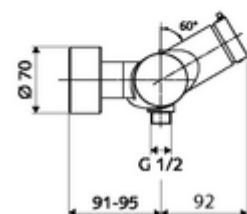

Fournitures

- Robinet de douche apparent à fermeture temporisée
 - Bouton à fermeture temporisée SC-M
 - Cartouche à fermeture temporisée SC II avec limiteur d'eau chaude
 - 2 clapets anti-retour AR (EN 1717: EB)
- 2 raccords en S et rosaces (réglables en profondeur)

Données techniques

- Durée de fonctionnement: 5 - 30 s réglable
- Température de service max.: 70 °C (80 °C pour la désinfection thermique)
- Matériau: Boîtier Laiton conforme au décret allemand sur l'eau potable
- Surface: chromé
- Raccordement: 2x DN 15 G 1/2 M
- Sortie: DN 15 G 1/2 M (bas)
- Certificats: PA-IX 38241/IB, Belgaqua
- Classe sonore: I
- Classe de débit: B

Données de livraison

- Poids: 3,76 kg/Pièce
- Unité d'emballage: 1

Articles liés nécessaires

Raccord-S avec robinet d'arrêt (Jeu)
Garniture de douche 900
Garniture de douche 680

Réf. l'article: 23 775 00 99
Réf. l'article: 29 207 06 99 ou
Réf. l'article: 29 208 06 99 ou
Réf. l'article: 29 239 00 99 ou
Réf. l'article: 29 240 00 99 ou