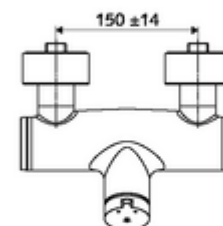

Numéro de l'article: 01 611 06 99

Robinet de douche apparent VITUS VD-SC-M / U Eau mixte

Déclenchement manuel avec fermeture automatique. Réglage aisé de la durée de fonctionnement. Raccordement de douche, en bas.

Fournitures

- Robinet de douche apparent à fermeture temporisée
  - Bouton à fermeture temporisée SC-M
  - Cartouche à fermeture temporisée SC II avec limiteur d'eau chaude
  - 2 clapets anti-retour AR (EN 1717: EB)
- 2 raccords en S et rosaces (réglables en profondeur)

Données techniques

- Durée de fonctionnement: 5 - 30 s réglable
- Température de service max.: 70 °C (80 °C pour la désinfection thermique)
- Matériau: Boîtier Laiton conforme au décret allemand sur l'eau potable
- Surface: chromé
- Raccordement: 2x DN 15 G 1/2 M
- Sortie: DN 15 G 1/2 M (bas)
- Certificats: PA-IX 38241/IB, Belgaqua
- Classe sonore: I
- Classe de débit: B

Données de livraison

- Poids: 3,76 kg/Pièce
- Unité d'emballage: 1

Articles liés nécessaires

Raccord-S avec robinet d'arrêt (Jeu)
Garniture de douche 900
Garniture de douche 680

Réf. l'article: 23 775 00 99
Réf. l'article: 29 207 06 99 ou
Réf. l'article: 29 208 06 99 ou
Réf. l'article: 29 239 00 99 ou
Réf. l'article: 29 240 00 99 ou