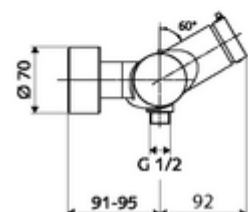

Fournitures

- Robinet de douche apparent à fermeture temporisée
 - Bouton à fermeture temporisée SC-M
 - Cartouche à fermeture temporisée SC II avec limiteur d'eau chaude
 - 2 clapets anti-retour AR (EN 1717: EB)
- 2 raccords en S et rosaces (réglables en profondeur)

Données de livraison

- Poids: 3,76 kg/Pièce
- Unité d'emballage: 1

Articles liés nécessaires

Raccord-S avec robinet d'arrêt (Jeu)
Garniture de douche 900
Garniture de douche 680

Réf. l'article: 23 775 00 99
Réf. l'article: 29 207 06 99 ou
Réf. l'article: 29 208 06 99 ou
Réf. l'article: 29 239 00 99 ou
Réf. l'article: 29 240 00 99 ou