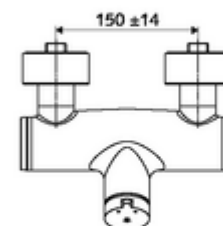

Fournitures

- Robinet de douche apparent à fermeture temporisée
 - Bouton à fermeture temporisée SC-M
 - Cartouche à fermeture temporisée SC II avec limiteur d'eau chaude
 - 2 clapets anti-retour AR (EN 1717: EB)
- 2 raccords en S et rosaces (réglables en profondeur)

Données techniques

- Durée de fonctionnement: 5 - 30 s réglable
- Température de service max.: 70 °C (80 °C pour la désinfection thermique)
- Matériau: Boîtier Laiton conforme au décret allemand sur l'eau potable
- Surface: chromé
- Raccordement: 2x DN 15 G 1/2 M
- Sortie: DN 15 G 1/2 M (bas)
- Certificats: PA-IX 38241/IB, Belgaqua
- Classe sonore: I
- Classe de débit: B

Données de livraison

- Poids: 3,76 kg/Pièce
- Unité d'emballage: 1

Articles liés nécessaires

Raccord-S avec robinet d'arrêt (Jeu)
Garniture de douche 900
Garniture de douche 680

Réf. l'article: 23 775 00 99
Réf. l'article: 29 207 06 99 ou
Réf. l'article: 29 208 06 99 ou
Réf. l'article: 29 239 00 99 ou
Réf. l'article: 29 240 00 99 ou