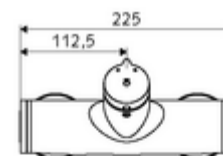

Fournitures

- Robinet de douche apparent à fermeture temporisée
 - Bouton à fermeture temporisée SC-M
 - Cartouche à fermeture temporisée SC II avec limiteur d'eau chaude
 - 2 clapets anti-retour AR (EN 1717: EB)
- 2 raccords en S et rosaces (réglables en profondeur)

Données techniques

- Durée de fonctionnement: 5 - 30 s réglable
- Température de service max.: 70 °C (80 °C pour la désinfection thermique)
- Matériau: Boîtier Laiton conforme au décret allemand sur l'eau potable
- Surface: chromé
- Raccordement: 2x DN 15 G 1/2 M
- Sortie: DN 15 G 1/2 M (bas)
- Certificats: PA-IX 38241/IB, Belgaqua
- Classe sonore: I
- Classe de débit: B

Données de livraison

- Poids: 3,76 kg/Pièce
- Unité d'emballage: 1

Articles liés nécessaires

Raccord-S avec robinet d'arrêt (Jeu)
Garniture de douche 900
Garniture de douche 680

Réf. l'article: 23 775 00 99
Réf. l'article: 29 207 06 99 ou
Réf. l'article: 29 208 06 99 ou
Réf. l'article: 29 239 00 99 ou
Réf. l'article: 29 240 00 99 ou