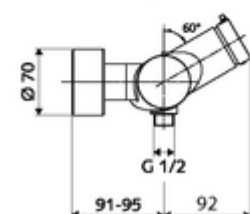

Numéro de l'article: 01 611 06 99

Robinet de douche apparent VITUS VD-SC-M / U Eau mixte

Déclenchement manuel avec fermeture automatique. Réglage aisé de la durée de fonctionnement. Raccordement de douche, en bas.

Fournitures

- Robinet de douche apparent à fermeture temporisée
  - Bouton à fermeture temporisée SC-M
  - Cartouche à fermeture temporisée SC II avec limiteur d'eau chaude
  - 2 clapets anti-retour AR (EN 1717: EB)
- 2 raccords en S et rosaces (réglables en profondeur)

Données techniques

- Durée de fonctionnement: 5 - 30 s réglable
- Température de service max.: 70 °C (80 °C pour la désinfection thermique)
- Matériau: Boîtier Laiton conforme au décret allemand sur l'eau potable
- Surface: chromé
- Raccordement: 2x DN 15 G 1/2 M
- Sortie: DN 15 G 1/2 M (bas)
- Certificats: PA-IX 38241/IB, Belgaqua
- Classe sonore: I
- Classe de débit: B

Données de livraison

- Poids: 3,76 kg/Pièce
- Unité d'emballage: 1

Articles liés nécessaires

Raccord-S avec robinet d'arrêt (Jeu)
Garniture de douche 900
Garniture de douche 680

Réf. l'article: 23 775 00 99
Réf. l'article: 29 207 06 99 ou
Réf. l'article: 29 208 06 99 ou
Réf. l'article: 29 239 00 99 ou
Réf. l'article: 29 240 00 99 ou