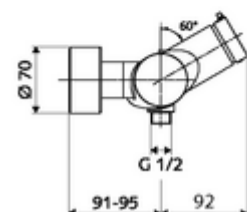

Numéro de l'article: 01 611 06 99

Robinet de douche apparent VITUS VD-SC-M / U Eau mixte

Déclenchement manuel avec fermeture automatique. Réglage aisé de la durée de fonctionnement. Raccordement de douche, en bas.

Fournitures

- Robinet de douche apparent à fermeture temporisée
  - Bouton à fermeture temporisée SC-M
  - Cartouche à fermeture temporisée SC II avec limiteur d'eau chaude
  - 2 clapets anti-retour AR (EN 1717: EB)
- 2 raccords en S et rosaces (réglables en profondeur)

Données techniques

- Durée de fonctionnement: 5 - 30 s réglable
- Température de service max.: 70 °C (80 °C pour la désinfection thermique)
- Matériau: Boîtier Laiton conforme au décret allemand sur l'eau potable
- Surface: chromé
- Raccordement: 2x DN 15 G 1/2 M
- Sortie: DN 15 G 1/2 M (bas)
- Certificats: PA-IX 38241/IB, Belgaqua
- Classe sonore: I
- Classe de débit: B

Données de livraison

- Poids: 3,76 kg/Pièce
- Unité d'emballage: 1

Articles liés nécessaires

Raccord-S avec robinet d'arrêt (Jeu)
Garniture de douche 900
Garniture de douche 680

Réf. l'article: 23 775 00 99
Réf. l'article: 29 207 06 99 ou
Réf. l'article: 29 208 06 99 ou
Réf. l'article: 29 239 00 99 ou
Réf. l'article: 29 240 00 99 ou