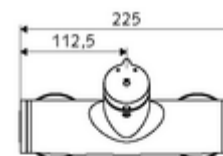

Numéro de l'article: 01 611 06 99

Robinet de douche apparent VITUS VD-SC-M / U Eau mixte

Déclenchement manuel avec fermeture automatique. Réglage aisé de la durée de fonctionnement. Raccordement de douche, en bas.

Fournitures

- Robinet de douche apparent à fermeture temporisée
  - Bouton à fermeture temporisée SC-M
  - Cartouche à fermeture temporisée SC II avec limiteur d'eau chaude
  - 2 clapets anti-retour AR (EN 1717: EB)
- 2 raccords en S et rosaces (réglables en profondeur)

Données techniques

- Durée de fonctionnement: 5 - 30 s réglable
- Température de service max.: 70 °C (80 °C pour la désinfection thermique)
- Matériau: Boîtier Laiton conforme au décret allemand sur l'eau potable
- Surface: chromé
- Raccordement: 2x DN 15 G 1/2 M
- Sortie: DN 15 G 1/2 M (bas)
- Certificats: PA-IX 38241/IB, Belgaqua
- Classe sonore: I
- Classe de débit: B

Données de livraison

- Poids: 3,76 kg/Pièce
- Unité d'emballage: 1

Articles liés nécessaires

Raccord-S avec robinet d'arrêt (Jeu)
Garniture de douche 900
Garniture de douche 680

Réf. l'article: 23 775 00 99
Réf. l'article: 29 207 06 99 ou
Réf. l'article: 29 208 06 99 ou
Réf. l'article: 29 239 00 99 ou
Réf. l'article: 29 240 00 99 ou