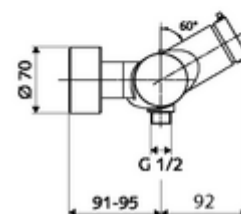

Fournitures

- Robinet de douche apparent à fermeture temporisée
 - Bouton à fermeture temporisée SC-M
 - Cartouche à fermeture temporisée SC II avec limiteur d'eau chaude
 - 2 clapets anti-retour AR (EN 1717: EB)
- 2 raccords en S et rosaces (réglables en profondeur)

Données techniques

- Durée de fonctionnement: 5 - 30 s réglable
- Température de service max.: 70 °C (80 °C pour la désinfection thermique)
- Matériau: Boîtier Laiton conforme au décret allemand sur l'eau potable
- Surface: chromé
- Raccordement: 2x DN 15 G 1/2 M
- Sortie: DN 15 G 1/2 M (bas)
- Certificats: PA-IX 38241/IB, Belgaqua
- Classe sonore: I
- Classe de débit: B

Données de livraison

- Poids: 3,76 kg/Pièce
- Unité d'emballage: 1

Articles liés nécessaires

Raccord-S avec robinet d'arrêt (Jeu)
Garniture de douche 900
Garniture de douche 680

Réf. l'article: 23 775 00 99
Réf. l'article: 29 207 06 99 ou
Réf. l'article: 29 208 06 99 ou
Réf. l'article: 29 239 00 99 ou
Réf. l'article: 29 240 00 99 ou