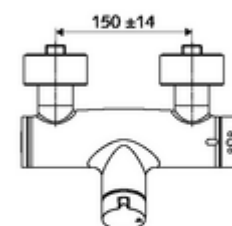

Numéro de l'article: 01 612 06 99

Robinet de douche apparent VITUS VD-Auf/Zu-T / u

Eau mixte, ThermoProtect thermostat

Utilisation Ouvert/Fermé manuelle. Raccordement de douche, en bas.

Fournitures

- Robinet de douche apparent Marche/Arrêt
 - Bouton de commande « Ouvert/Fermé »
 - ThermoProtect thermostat conforme à la norme EN 1111, blocage de température déverrouillable/blocable sur 38 °C, protection contre les brûlures en cas de panne de l'arrivée d'eau froide
 - Cartouche céramique - Ouvert/Fermé
 - 2 clapets anti-retour AR (EN 1717: EB)
- 2 raccords en S et rosaces (réglables en profondeur)

Données techniques

- Température de service max.: 70 °C (80 °C pour la désinfection thermique)
- Matériau: Boîtier Laiton conforme au décret allemand sur l'eau potable
- Surface: chromé
- Raccordement: 2x DN 15 G 1/2 M
- Sortie: DN 15 G 1/2 M (bas)
- Certificats: PA-IX 38240/IB, Belgaqua
- Classe sonore: I
- Classe de débit: B

Données de livraison

- Poids: 4,21 kg/Pièce
- Unité d'emballage: 1

Articles liés nécessaires

Raccord-S avec robinet d'arrêt (Jeu)
Garniture de douche 900
Garniture de douche 680

Réf. l'article: 23 775 00 99
Réf. l'article: 29 207 06 99 ou
Réf. l'article: 29 208 06 99 ou
Réf. l'article: 29 239 00 99 ou
Réf. l'article: 29 240 00 99 ou