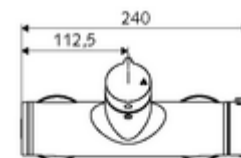

Numéro de l'article: 01 612 06 99

Robinet de douche apparent VITUS VD-Auf/Zu-T / u

Eau mixte, ThermoProtect thermostat

Utilisation Ouvert/Fermé manuelle. Raccordement de douche, en bas.

Fournitures

- Robinet de douche apparent Marche/Arrêt
 - Bouton de commande « Ouvert/Fermé »
 - ThermoProtect thermostat conforme à la norme EN 1111, blocage de température déverrouillable/blocable sur 38 °C, protection contre les brûlures en cas de panne de l'arrivée d'eau froide
 - Cartouche céramique - Ouvert/Fermé
 - 2 clapets anti-retour AR (EN 1717: EB)
- 2 raccords en S et rosaces (réglables en profondeur)

Données techniques

- Température de service max.: 70 °C (80 °C pour la désinfection thermique)
- Matériau: Boîtier Laiton conforme au décret allemand sur l'eau potable
- Surface: chromé
- Raccordement: 2x DN 15 G 1/2 M
- Sortie: DN 15 G 1/2 M (bas)
- Certificats: PA-IX 38240/IB, Belgaqua
- Classe sonore: I
- Classe de débit: B

Données de livraison

- Poids: 4,21 kg/Pièce
- Unité d'emballage: 1

Articles liés nécessaires

Raccord-S avec robinet d'arrêt (Jeu)
Garniture de douche 900
Garniture de douche 680

Réf. l'article: 23 775 00 99
Réf. l'article: 29 207 06 99 ou
Réf. l'article: 29 208 06 99 ou
Réf. l'article: 29 239 00 99 ou
Réf. l'article: 29 240 00 99 ou