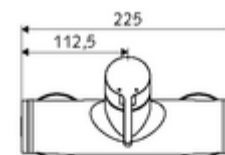

Numéro de l'article: 01 613 06 99

Robinet de douche apparent VITUS VD-EH-M / U Eau mixte

Utilisation Ouvert/Fermé manuelle. Raccordement de douche, en bas.

Fournitures

- Robinet de douche apparent monocommande
 - Mitigeur monocommande
 - Cartouche mélangeuse céramique monocommande avec limiteur d'eau chaude et du débit
- 2 clapets anti-retour (EN 1717: EB)
- 2 raccords en S et rosaces (réglables en profondeur)

Données techniques

- Température de service max.: 70 °C (80 °C pour la désinfection thermique)
- Matériau: Boîtier Laiton conforme au décret allemand sur l'eau potable
- Surface: chromé
- Raccordement: 2x DN 15 G 1/2 M
- Sortie: DN 15 G 1/2 M (bas)
- Certificats: PA-IX 38242/IB, Belgaqua
- Classe sonore: I
- Classe de débit: B

Données de livraison

- Poids: 3,99 kg/Pièce
- Unité d'emballage: 1

Articles liés nécessaires

Raccord-S avec robinet d'arrêt (Jeu)
Garniture de douche 900
Garniture de douche 680

Réf. l'article: 23 775 00 99
Réf. l'article: 29 207 06 99 ou
Réf. l'article: 29 208 06 99 ou
Réf. l'article: 29 239 00 99 ou
Réf. l'article: 29 240 00 99 ou