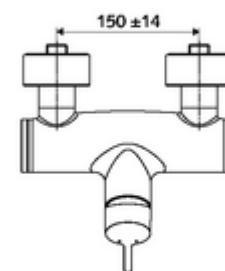

Numéro de l'article: 01 613 06 99

Robinet de douche apparent VITUS VD-EH-M / U Eau mixte

Utilisation Ouvert/Fermé manuelle. Raccordement de douche, en bas.

Fournitures

- Robinet de douche apparent monocommande
 - Mitigeur monocommande
 - Cartouche mélangeuse céramique monocommande avec limiteur d'eau chaude et du débit
- 2 clapets anti-retour (EN 1717: EB)
- 2 raccords en S et rosaces (réglables en profondeur)

Données techniques

- Température de service max.: 70 °C (80 °C pour la désinfection thermique)
- Matériau: Boîtier Laiton conforme au décret allemand sur l'eau potable
- Surface: chromé
- Raccordement: 2x DN 15 G 1/2 M
- Sortie: DN 15 G 1/2 M (bas)
- Certificats: PA-IX 38242/IB, Belgaqua
- Classe sonore: I
- Classe de débit: B

Données de livraison

- Poids: 3,99 kg/Pièce
- Unité d'emballage: 1

Articles liés nécessaires

Raccord-S avec robinet d'arrêt (Jeu)
Garniture de douche 900
Garniture de douche 680

Réf. l'article: 23 775 00 99
Réf. l'article: 29 207 06 99 ou
Réf. l'article: 29 208 06 99 ou
Réf. l'article: 29 239 00 99 ou
Réf. l'article: 29 240 00 99 ou