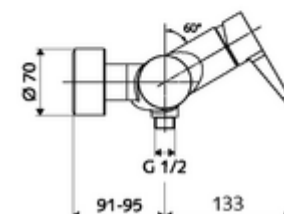

Numéro de l'article: 01 613 06 99

Robinet de douche apparent VITUS VD-EH-M / U Eau mixte

Utilisation Ouvert/Fermé manuelle. Raccordement de douche, en bas.

Fournitures

- Robinet de douche apparent monocommande
  - Mitigeur monocommande
  - Cartouche mélangeuse céramique monocommande avec limiteur d'eau chaude et du débit
- 2 clapets anti-retour (EN 1717: EB)
- 2 raccords en S et rosaces (réglables en profondeur)

Données techniques

- Température de service max.: 70 °C (80 °C pour la désinfection thermique)
- Matériau: Boîtier Laiton conforme au décret allemand sur l'eau potable
- Surface: chromé
- Raccordement: 2x DN 15 G 1/2 M
- Sortie: DN 15 G 1/2 M (bas)
- Certificats: PA-IX 38242/IB, Belgaqua
- Classe sonore: I
- Classe de débit: B

Données de livraison

- Poids: 3,99 kg/Pièce
- Unité d'emballage: 1

Articles liés nécessaires

Raccord-S avec robinet d'arrêt (Jeu)
Garniture de douche 900
Garniture de douche 680

Réf. l'article: 23 775 00 99
Réf. l'article: 29 207 06 99 ou
Réf. l'article: 29 208 06 99 ou
Réf. l'article: 29 239 00 99 ou
Réf. l'article: 29 240 00 99 ou