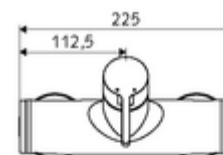

Numéro de l'article: 01 613 06 99

Robinet de douche apparent VITUS VD-EH-M / U Eau mixte

Utilisation Ouvert/Fermé manuelle. Raccordement de douche, en bas.

Fournitures

- Robinet de douche apparent monocommande
  - Mitigeur monocommande
  - Cartouche mélangeuse céramique monocommande avec limiteur d'eau chaude et du débit
- 2 clapets anti-retour (EN 1717: EB)
- 2 raccords en S et rosaces (réglables en profondeur)

Données techniques

- Température de service max.: 70 °C (80 °C pour la désinfection thermique)
- Matériau: Boîtier Laiton conforme au décret allemand sur l'eau potable
- Surface: chromé
- Raccordement: 2x DN 15 G 1/2 M
- Sortie: DN 15 G 1/2 M (bas)
- Certificats: PA-IX 38242/IB, Belgaqua
- Classe sonore: I
- Classe de débit: B

Données de livraison

- Poids: 3,99 kg/Pièce
- Unité d'emballage: 1

Articles liés nécessaires

Raccord-S avec robinet d'arrêt (Jeu)
Garniture de douche 900
Garniture de douche 680

Réf. l'article: 23 775 00 99
Réf. l'article: 29 207 06 99 ou
Réf. l'article: 29 208 06 99 ou
Réf. l'article: 29 239 00 99 ou
Réf. l'article: 29 240 00 99 ou