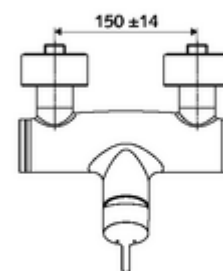

Numéro de l'article: 01 613 06 99

Robinet de douche apparent VITUS VD-EH-M / U Eau mixte

Utilisation Ouvert/Fermé manuelle. Raccordement de douche, en bas.

Fournitures

- Robinet de douche apparent monocommande
  - Mitigeur monocommande
  - Cartouche mélangeuse céramique monocommande avec limiteur d'eau chaude et du débit
- 2 clapets anti-retour (EN 1717: EB)
- 2 raccords en S et rosaces (réglables en profondeur)

Données techniques

- Température de service max.: 70 °C (80 °C pour la désinfection thermique)
- Matériau: Boîtier Laiton conforme au décret allemand sur l'eau potable
- Surface: chromé
- Raccordement: 2x DN 15 G 1/2 M
- Sortie: DN 15 G 1/2 M (bas)
- Certificats: PA-IX 38242/IB, Belgaqua
- Classe sonore: I
- Classe de débit: B

Données de livraison

- Poids: 3,99 kg/Pièce
- Unité d'emballage: 1

Articles liés nécessaires

Raccord-S avec robinet d'arrêt (Jeu)
Garniture de douche 900
Garniture de douche 680

Réf. l'article: 23 775 00 99
Réf. l'article: 29 207 06 99 ou
Réf. l'article: 29 208 06 99 ou
Réf. l'article: 29 239 00 99 ou
Réf. l'article: 29 240 00 99 ou