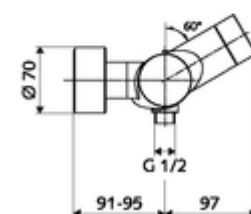

Données de livraison

- Poids: 4,29 kg/Pièce
- Unité d'emballage: 1

Articles liés nécessaires

Raccord-S avec robinet d'arrêt (Jeu)
Garniture de douche 900
Garniture de douche 680

Réf. l'article: 23 775 00 99
Réf. l'article: 29 207 06 99 ou
Réf. l'article: 29 208 06 99 ou