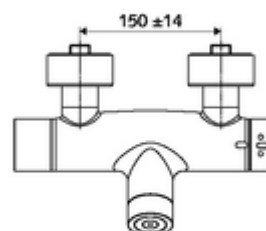

Données de livraison

- Poids: 4,29 kg/Pièce
- Unité d'emballage: 1

Articles liés nécessaires

Raccord-S avec robinet d'arrêt (Jeu)
Garniture de douche 900
Garniture de douche 680

Réf. l'article: 23 775 00 99
Réf. l'article: 29 207 06 99 ou
Réf. l'article: 29 208 06 99 ou