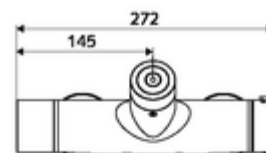

Données de livraison

- Poids: 4,29 kg/Pièce
- Unité d'emballage: 1

Articles liés nécessaires

Raccord-S avec robinet d'arrêt (Jeu)
Garniture de douche 900
Garniture de douche 680

Réf. l'article: 23 775 00 99
Réf. l'article: 29 207 06 99 ou
Réf. l'article: 29 208 06 99 ou