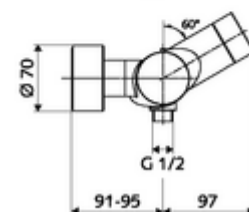

Données de livraison

- Poids: 4,29 kg/Pièce
- Unité d'emballage: 1

Articles liés nécessaires

Raccord-S avec robinet d'arrêt (Jeu)
Garniture de douche 900
Garniture de douche 680

Réf. l'article: 23 775 00 99
Réf. l'article: 29 207 06 99 ou
Réf. l'article: 29 208 06 99 ou