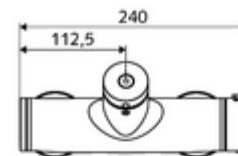

Numéro de l'article: 01 615 06 99

Robinet de douche apparent VITUS VD-SC-T / U Eau mixte, ThermoProtect thermostat

Déclenchement manuel avec fermeture automatique. Réglage aisé de la durée de fonctionnement. Raccordement de douche, en bas.

Fournitures

- Robinet de douche apparent à fermeture temporisée
  - Bouton à fermeture temporisée SC
  - ThermoProtect thermostat conforme à la norme EN 1111, blocage de température déverrouillable/blocable sur 38 °C, protection contre les brûlures en cas de panne de l'arrivée d'eau froide
  - Cartouche à fermeture temporisée SC II
  - Vanne (mécanique) pour l'exécution d'une désinfection thermique (selon DVGW feuille de travail W 551)
  - 2 clapets anti-retour AR (EN 1717: EB)
- 2 raccords en S et rosaces (réglables en profondeur)

Données techniques

- Durée de fonctionnement: 5 - 30 s réglable
- Température de service max.: 70 °C (80 °C pour la désinfection thermique)
- Matériau: Boîtier Laiton conforme au décret allemand sur l'eau potable
- Surface: chromé
- Raccordement: 2x DN 15 G 1/2 M
- Sortie: DN 15 G 1/2 M (bas)
- Certificats: PA-IX 28574/IB, DVGW, Belgaqua
- Classe sonore: I
- Classe de débit: B

Données de livraison

- Poids: 4,04 kg/Pièce
- Unité d'emballage: 1

Articles liés nécessaires

Raccord-S avec robinet d'arrêt (Jeu)
Garniture de douche 900
Garniture de douche 680

Réf. l'article: 23 775 00 99
Réf. l'article: 29 207 06 99 ou
Réf. l'article: 29 208 06 99 ou
Réf. l'article: 29 239 00 99 ou
Réf. l'article: 29 240 00 99 ou