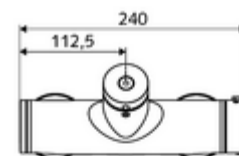

Numéro de l'article: 01 615 06 99

Robinet de douche apparent VITUS VD-SC-T / U

Eau mixte, ThermoProtect thermostat

Déclenchement manuel avec fermeture automatique. Réglage aisé de la durée de fonctionnement. Raccordement de douche, en bas.

Fournitures

- Robinet de douche apparent à fermeture temporisée
  - Bouton à fermeture temporisée SC
  - ThermoProtect thermostat conforme à la norme EN 1111, blocage de température déverrouillable/blocable sur 38 °C, protection contre les brûlures en cas de panne de l'arrivée d'eau froide
  - Cartouche à fermeture temporisée SC II
  - Vanne pour l'exécution d'une désinfection thermique manuelle (selon la fiche DVGW W 551)
  - 2 clapets anti-retour AR (EN 1717: EB)
- 2 raccords en S et rosaces (réglables en profondeur)

Données techniques

- Durée de fonctionnement: 5 - 30 s réglable
- Température de service max.: 70 °C (80 °C pour la désinfection thermique)
- Matériau: Boîtier Laiton conforme au décret allemand sur l'eau potable
- Surface: chromé
- Raccordement: 2x DN 15 G 1/2 M
- Sortie: DN 15 G 1/2 M (bas)
- Certificats: PA-IX 28574/IB, DVGW, Belgaqua
- Classe sonore: I
- Classe de débit: B

Données de livraison

- Poids: 4,04 kg/Pièce
- Unité d'emballage: 1

Articles liés nécessaires

Raccord-S avec robinet d'arrêt (Jeu)
Garniture de douche 900
Garniture de douche 680

Réf. l'article: 23 775 00 99
Réf. l'article: 29 207 06 99 ou
Réf. l'article: 29 208 06 99 ou
Réf. l'article: 29 239 00 99 ou
Réf. l'article: 29 240 00 99 ou