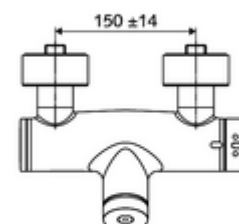

Numéro de l'article: 01 615 06 99

Robinet de douche apparent VITUS VD-SC-T / U

Eau mixte, ThermoProtect thermostat

Déclenchement manuel avec fermeture automatique. Réglage aisé de la durée de fonctionnement. Raccordement de douche, en bas.

Fournitures

- Robinet de douche apparent à fermeture temporisée
  - Bouton à fermeture temporisée SC
  - ThermoProtect thermostat conforme à la norme EN 1111, blocage de température déverrouillable/blocable sur 38 °C, protection contre les brûlures en cas de panne de l'arrivée d'eau froide
  - Cartouche à fermeture temporisée SC II
  - Vanne pour l'exécution d'une désinfection thermique manuelle (selon la fiche DVGW W 551)
  - 2 clapets anti-retour AR (EN 1717: EB)
- 2 raccords en S et rosaces (réglables en profondeur)

Données techniques

- Durée de fonctionnement: 5 - 30 s réglable
- Température de service max.: 70 °C (80 °C pour la désinfection thermique)
- Matériau: Boîtier Laiton conforme au décret allemand sur l'eau potable
- Surface: chromé
- Raccordement: 2x DN 15 G 1/2 M
- Sortie: DN 15 G 1/2 M (bas)
- Certificats: PA-IX 28574/IB, DVGW, Belgaqua
- Classe sonore: I
- Classe de débit: B

Données de livraison

- Poids: 4,04 kg/Pièce
- Unité d'emballage: 1

Articles liés nécessaires

Raccord-S avec robinet d'arrêt (Jeu)
Garniture de douche 900
Garniture de douche 680

Réf. l'article: 23 775 00 99
Réf. l'article: 29 207 06 99 ou
Réf. l'article: 29 208 06 99 ou
Réf. l'article: 29 239 00 99 ou
Réf. l'article: 29 240 00 99 ou