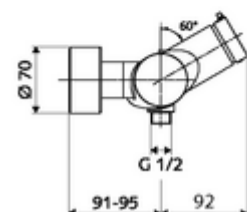

Fournitures

- Robinet de douche apparent à fermeture temporisée
 - Bouton à fermeture temporisée SC-M
 - Cartouche à fermeture temporisée SC II avec limiteur d'eau chaude
 - Vanne pour l'exécution d'une désinfection thermique manuelle (selon la fiche DVGW W 551)
 - 2 clapets anti-retour AR (EN 1717: EB)
- 2 raccords en S et rosaces (réglables en profondeur)

Données de livraison

- Poids: 3,80 kg/Pièce
- Unité d'emballage: 1

Articles liés nécessaires

Raccord-S avec robinet d'arrêt (Jeu)
Garniture de douche 900
Garniture de douche 680

Réf. l'article: 23 775 00 99
Réf. l'article: 29 207 06 99 ou
Réf. l'article: 29 208 06 99 ou
Réf. l'article: 29 239 00 99 ou
Réf. l'article: 29 240 00 99 ou