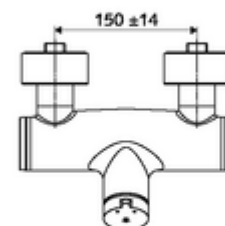

Fournitures

- Robinet de douche apparent à fermeture temporisée
 - Bouton à fermeture temporisée SC-M
 - Cartouche à fermeture temporisée SC II avec limiteur d'eau chaude
 - Vanne (mécanique) pour l'exécution d'une désinfection thermique (selon DVGW feuille de travail W 551)
 - 2 clapets anti-retour AR (EN 1717: EB)
- 2 raccords en S et rosaces (réglables en profondeur)

Données techniques

- Durée de fonctionnement: 5 - 30 s réglable
- Température de service max.: 70 °C (80 °C pour la désinfection thermique)
- Matériau: Boîtier Laiton conforme au décret allemand sur l'eau potable
- Surface: chromé
- Raccordement: 2x DN 15 G 1/2 M
- Sortie: DN 15 G 1/2 M (bas)
- Certificats: PA-IX 38241/IB, Belgaqua
- Classe sonore: I
- Classe de débit: B

Données de livraison

- Poids: 3,80 kg/Pièce
- Unité d'emballage: 1

Articles liés nécessaires

Raccord-S avec robinet d'arrêt (Jeu)
Garniture de douche 900
Garniture de douche 680

Réf. l'article: 23 775 00 99
Réf. l'article: 29 207 06 99 ou
Réf. l'article: 29 208 06 99 ou
Réf. l'article: 29 239 00 99 ou
Réf. l'article: 29 240 00 99 ou