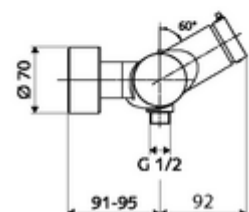

Fournitures

- Robinet de douche apparent à fermeture temporisée
 - Bouton à fermeture temporisée SC-M
 - Cartouche à fermeture temporisée SC II avec limiteur d'eau chaude
 - Vanne (mécanique) pour l'exécution d'une désinfection thermique (selon DVGW feuille de travail W 551)
 - 2 clapets anti-retour AR (EN 1717: EB)
- 2 raccords en S et rosaces (réglables en profondeur)

Données de livraison

- Poids: 3,80 kg/Pièce
- Unité d'emballage: 1

Articles liés nécessaires

Raccord-S avec robinet d'arrêt (Jeu)
Garniture de douche 900
Garniture de douche 680

Réf. l'article: 23 775 00 99
Réf. l'article: 29 207 06 99 ou
Réf. l'article: 29 208 06 99 ou
Réf. l'article: 29 239 00 99 ou
Réf. l'article: 29 240 00 99 ou