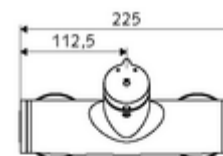

Fournitures

- Robinet de douche apparent à fermeture temporisée
 - Bouton à fermeture temporisée SC-M
 - Cartouche à fermeture temporisée SC II avec limiteur d'eau chaude
 - Vanne pour l'exécution d'une désinfection thermique manuelle (selon la fiche DVGW W 551)
 - 2 clapets anti-retour AR (EN 1717: EB)
- 2 raccords en S et rosaces (réglables en profondeur)

Données techniques

- Durée de fonctionnement: 5 - 30 s réglable
- Température de service max.: 70 °C (80 °C pour la désinfection thermique)
- Matériau: Boîtier Laiton conforme au décret allemand sur l'eau potable
- Surface: chromé
- Raccordement: 2x DN 15 G 1/2 M
- Sortie: DN 15 G 1/2 M (bas)
- Certificats: PA-IX 38241/IB, Belgaqua
- Classe sonore: I
- Classe de débit: B

Données de livraison

- Poids: 3,80 kg/Pièce
- Unité d'emballage: 1

Articles liés nécessaires

Raccord-S avec robinet d'arrêt (Jeu)
Garniture de douche 900
Garniture de douche 680

Réf. l'article: 23 775 00 99
Réf. l'article: 29 207 06 99 ou
Réf. l'article: 29 208 06 99 ou
Réf. l'article: 29 239 00 99 ou
Réf. l'article: 29 240 00 99 ou