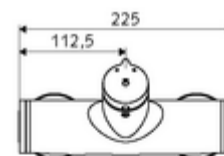

Numéro de l'article: 01 616 06 99

Robinet de douche apparent VITUS VD-SC-M / U Eau mixte

Déclenchement manuel avec fermeture automatique. Réglage aisé de la durée de fonctionnement. Raccordement de douche, en bas.

Fournitures

- Robinet de douche apparent à fermeture temporisée
  - Bouton à fermeture temporisée SC-M
  - Cartouche à fermeture temporisée SC II avec limiteur d'eau chaude
  - Vanne pour l'exécution d'une désinfection thermique manuelle (selon la fiche DVGW W 551)
  - 2 clapets anti-retour AR (EN 1717: EB)
- 2 raccords en S et rosaces (réglables en profondeur)

Données techniques

- Durée de fonctionnement: 5 - 30 s réglable
- Température de service max.: 70 °C (80 °C pour la désinfection thermique)
- Matériau: Boîtier Laiton conforme au décret allemand sur l'eau potable
- Surface: chromé
- Raccordement: 2x DN 15 G 1/2 M
- Sortie: DN 15 G 1/2 M (bas)
- Certificats: PA-IX 38241/IB, Belgaqua
- Classe sonore: I
- Classe de débit: B

Données de livraison

- Poids: 3,80 kg/Pièce
- Unité d'emballage: 1

Articles liés nécessaires

Raccord-S avec robinet d'arrêt (Jeu)
Garniture de douche 900
Garniture de douche 680

Réf. l'article: 23 775 00 99
Réf. l'article: 29 207 06 99 ou
Réf. l'article: 29 208 06 99 ou
Réf. l'article: 29 239 00 99 ou
Réf. l'article: 29 240 00 99 ou