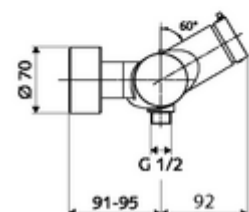

Numéro de l'article: 01 616 06 99

Robinet de douche apparent VITUS VD-SC-M / U Eau mixte

Déclenchement manuel avec fermeture automatique. Réglage aisé de la durée de fonctionnement. Raccordement de douche, en bas.

Fournitures

- Robinet de douche apparent à fermeture temporisée
  - Bouton à fermeture temporisée SC-M
  - Cartouche à fermeture temporisée SC II avec limiteur d'eau chaude
  - Vanne pour l'exécution d'une désinfection thermique manuelle (selon la fiche DVGW W 551)
  - 2 clapets anti-retour AR (EN 1717: EB)
- 2 raccords en S et rosaces (réglables en profondeur)

Données techniques

- Durée de fonctionnement: 5 - 30 s réglable
- Température de service max.: 70 °C (80 °C pour la désinfection thermique)
- Matériau: Boîtier Laiton conforme au décret allemand sur l'eau potable
- Surface: chromé
- Raccordement: 2x DN 15 G 1/2 M
- Sortie: DN 15 G 1/2 M (bas)
- Certificats: PA-IX 38241/IB, Belgaqua
- Classe sonore: I
- Classe de débit: B

Données de livraison

- Poids: 3,80 kg/Pièce
- Unité d'emballage: 1

Articles liés nécessaires

Raccord-S avec robinet d'arrêt (Jeu)
Garniture de douche 900
Garniture de douche 680

Réf. l'article: 23 775 00 99
Réf. l'article: 29 207 06 99 ou
Réf. l'article: 29 208 06 99 ou
Réf. l'article: 29 239 00 99 ou
Réf. l'article: 29 240 00 99 ou