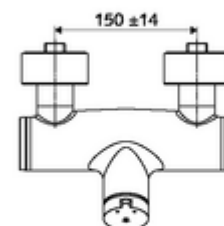

Numéro de l'article: 01 616 06 99

Robinet de douche apparent VITUS VD-SC-M / U Eau mixte

Déclenchement manuel avec fermeture automatique. Réglage aisé de la durée de fonctionnement. Raccordement de douche, en bas.

Fournitures

- Robinet de douche apparent à fermeture temporisée
  - Bouton à fermeture temporisée SC-M
  - Cartouche à fermeture temporisée SC II avec limiteur d'eau chaude
  - Vanne pour l'exécution d'une désinfection thermique manuelle (selon la fiche DVGW W 551)
  - 2 clapets anti-retour AR (EN 1717: EB)
- 2 raccords en S et rosaces (réglables en profondeur)

Données techniques

- Durée de fonctionnement: 5 - 30 s réglable
- Température de service max.: 70 °C (80 °C pour la désinfection thermique)
- Matériau: Boîtier Laiton conforme au décret allemand sur l'eau potable
- Surface: chromé
- Raccordement: 2x DN 15 G 1/2 M
- Sortie: DN 15 G 1/2 M (bas)
- Certificats: PA-IX 38241/IB, Belgaqua
- Classe sonore: I
- Classe de débit: B

Données de livraison

- Poids: 3,80 kg/Pièce
- Unité d'emballage: 1

Articles liés nécessaires

Raccord-S avec robinet d'arrêt (Jeu)
Garniture de douche 900
Garniture de douche 680

Réf. l'article: 23 775 00 99
Réf. l'article: 29 207 06 99 ou
Réf. l'article: 29 208 06 99 ou
Réf. l'article: 29 239 00 99 ou
Réf. l'article: 29 240 00 99 ou