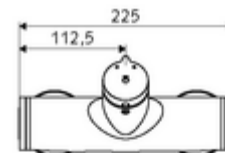

Données de livraison

- Poids: 3,80 kg/Pièce
- Unité d'emballage: 1

Articles liés nécessaires

Raccord-S avec robinet d'arrêt (Jeu)
Garniture de douche 900
Garniture de douche 680

Réf. l'article: 23 775 00 99
Réf. l'article: 29 207 06 99 ou
Réf. l'article: 29 208 06 99 ou
Réf. l'article: 29 239 00 99 ou
Réf. l'article: 29 240 00 99 ou