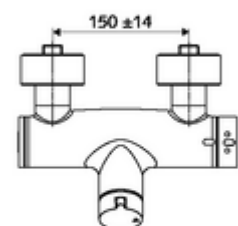

Numéro de l'article: 01 617 06 99

Robinet de douche apparent VITUS VD-Auf/Zu-T / u

Eau mixte, ThermoProtect thermostat

Utilisation Ouvert/Fermé manuelle. Raccordement de douche, en bas.

Fournitures

- Robinet de douche apparent Marche/Arrêt
 - Bouton de commande « Ouvert/Fermé »
 - ThermoProtect thermostat conforme à la norme EN 1111, blocage de température déverrouillable/blocable sur 38 °C, protection contre les brûlures en cas de panne de l'arrivée d'eau froide
 - Cartouche céramique - Ouvert/Fermé
 - Vanne pour l'exécution d'une désinfection thermique manuelle (selon la fiche DVGW W 551)
 - 2 clapets anti-retour AR (EN 1717: EB)
- 2 raccords en S et rosaces (réglables en profondeur)

Données techniques

- Température de service max.: 70 °C (80 °C pour la désinfection thermique)
- Matériau: Boîtier Laiton conforme au décret allemand sur l'eau potable
- Surface: chromé
- Raccordement: 2x DN 15 G 1/2 M
- Sortie: DN 15 G 1/2 M (bas)
- Certificats: PA-IX 38240/IB, Belgaqua
- Classe sonore: I
- Classe de débit: B

Données de livraison

- Poids: 4,22 kg/Pièce
- Unité d'emballage: 1

Articles liés nécessaires

Raccord-S avec robinet d'arrêt (Jeu)
Garniture de douche 900
Garniture de douche 680

Réf. l'article: 23 775 00 99
Réf. l'article: 29 207 06 99 ou
Réf. l'article: 29 208 06 99 ou
Réf. l'article: 29 239 00 99 ou
Réf. l'article: 29 240 00 99 ou