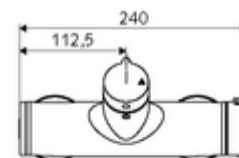

Numéro de l'article: 01 617 06 99

Robinet de douche apparent VITUS VD-Auf/Zu-T / u

Eau mixte, ThermoProtect thermostat

Utilisation Ouvert/Fermé manuelle. Raccordement de douche, en bas.

Fournitures

- Robinet de douche apparent Marche/Arrêt
 - Bouton de commande « Ouvert/Fermé »
 - ThermoProtect thermostat conforme à la norme EN 1111, blocage de température déverrouillable/blocable sur 38 °C, protection contre les brûlures en cas de panne de l'arrivée d'eau froide
 - Cartouche céramique - Ouvert/Fermé
 - Vanne pour l'exécution d'une désinfection thermique manuelle (selon la fiche DVGW W 551)
 - 2 clapets anti-retour AR (EN 1717: EB)
- 2 raccords en S et rosaces (réglables en profondeur)

Données techniques

- Température de service max.: 70 °C (80 °C pour la désinfection thermique)
- Matériau: Boîtier Laiton conforme au décret allemand sur l'eau potable
- Surface: chromé
- Raccordement: 2x DN 15 G 1/2 M
- Sortie: DN 15 G 1/2 M (bas)
- Certificats: PA-IX 38240/IB, Belgaqua
- Classe sonore: I
- Classe de débit: B

Données de livraison

- Poids: 4,22 kg/Pièce
- Unité d'emballage: 1

Articles liés nécessaires

Raccord-S avec robinet d'arrêt (Jeu)
Garniture de douche 900
Garniture de douche 680

Réf. l'article: 23 775 00 99
Réf. l'article: 29 207 06 99 ou
Réf. l'article: 29 208 06 99 ou
Réf. l'article: 29 239 00 99 ou
Réf. l'article: 29 240 00 99 ou