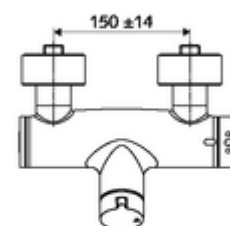

Numéro de l'article: 01 617 06 99

Robinet de douche apparent VITUS VD-Auf/Zu-T / u

Eau mixte, ThermoProtect thermostat

Utilisation Ouvert/Fermé manuelle. Raccordement de douche, en bas.

Fournitures

- Robinet de douche apparent Marche/Arrêt
 - Bouton de commande « Ouvert/Fermé »
 - ThermoProtect thermostat conforme à la norme EN 1111, blocage de température déverrouillable/blocable sur 38 °C, protection contre les brûlures en cas de panne de l'arrivée d'eau froide
 - Cartouche céramique - Ouvert/Fermé
 - Vanne pour l'exécution d'une désinfection thermique manuelle (selon la fiche DVGW W 551)
 - 2 clapets anti-retour AR (EN 1717: EB)
- 2 raccords en S et rosaces (réglables en profondeur)

Données techniques

- Température de service max.: 70 °C (80 °C pour la désinfection thermique)
- Matériau: Boîtier Laiton conforme au décret allemand sur l'eau potable
- Surface: chromé
- Raccordement: 2x DN 15 G 1/2 M
- Sortie: DN 15 G 1/2 M (bas)
- Certificats: PA-IX 38240/IB, Belgaqua
- Classe sonore: I
- Classe de débit: B

Données de livraison

- Poids: 4,22 kg/Pièce
- Unité d'emballage: 1

Articles liés nécessaires

Raccord-S avec robinet d'arrêt (Jeu)
Garniture de douche 900
Garniture de douche 680

Réf. l'article: 23 775 00 99
Réf. l'article: 29 207 06 99 ou
Réf. l'article: 29 208 06 99 ou
Réf. l'article: 29 239 00 99 ou
Réf. l'article: 29 240 00 99 ou