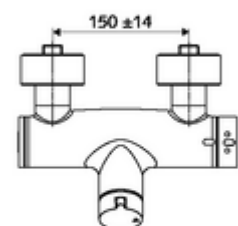

Numéro de l'article: 01 617 06 99

Robinet de douche apparent VITUS VD-Auf/Zu-T / u Eau mixte, ThermoProtect thermostat

Utilisation Ouvert/Fermé manuelle. Raccordement de douche, en bas.

Fournitures

- Robinet de douche apparent Marche/Arrêt
 - Bouton de commande « Ouvert/Fermé »
 - ThermoProtect thermostat conforme à la norme EN 1111, blocage de température déverrouillable/blocable sur 38 °C, protection contre les brûlures en cas de panne de l'arrivée d'eau froide
 - Cartouche céramique - Ouvert/Fermé
 - Vanne pour l'exécution d'une désinfection thermique manuelle (selon la fiche DVGW W 551)
 - 2 clapets anti-retour AR (EN 1717: EB)
- 2 raccords en S et rosaces (réglables en profondeur)

Données techniques

- Température de service max.: 70 °C (80 °C pour la désinfection thermique)
- Matériau: Boîtier Laiton conforme au décret allemand sur l'eau potable
- Surface: chromé
- Raccordement: 2x DN 15 G 1/2 M
- Sortie: DN 15 G 1/2 M (bas)
- Certificats: PA-IX 38240/IB, Belgaqua
- Classe sonore: I
- Classe de débit: B

Données de livraison

- Poids: 4,22 kg/Pièce
- Unité d'emballage: 1

Articles liés nécessaires

Raccord-S avec robinet d'arrêt (Jeu)
Garniture de douche 900
Garniture de douche 680

Réf. l'article: 23 775 00 99
Réf. l'article: 29 207 06 99 ou
Réf. l'article: 29 208 06 99 ou
Réf. l'article: 29 239 00 99 ou
Réf. l'article: 29 240 00 99 ou