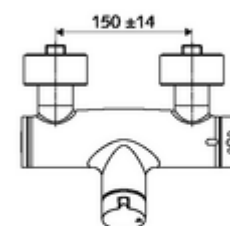

Numéro de l'article: 01 617 06 99

Robinet de douche apparent VITUS VD-Auf/Zu-T / u

Eau mixte, ThermoProtect thermostat

Utilisation Ouvert/Fermé manuelle. Raccordement de douche, en bas.

Fournitures

- Robinet de douche apparent Marche/Arrêt
 - Bouton de commande « Ouvert/Fermé »
 - ThermoProtect thermostat conforme à la norme EN 1111, blocage de température déverrouillable/blocable sur 38 °C, protection contre les brûlures en cas de panne de l'arrivée d'eau froide
 - Cartouche céramique - Ouvert/Fermé
 - Vanne (mécanique) pour l'exécution d'une désinfection thermique (selon DVGW feuille de travail W 551)
 - 2 clapets anti-retour AR (EN 1717: EB)
- 2 raccords en S et rosaces (réglables en profondeur)

Données techniques

- Température de service max.: 70 °C (80 °C pour la désinfection thermique)
- Matériau: Boîtier Laiton conforme au décret allemand sur l'eau potable
- Surface: chromé
- Raccordement: 2x DN 15 G 1/2 M
- Sortie: DN 15 G 1/2 M (bas)
- Certificats: PA-IX 38240/IB, Belgaqua
- Classe sonore: I
- Classe de débit: B

Données de livraison

- Poids: 4,22 kg/Pièce
- Unité d'emballage: 1

Articles liés nécessaires

Raccord-S avec robinet d'arrêt (Jeu)
Garniture de douche 900
Garniture de douche 680

Réf. l'article: 23 775 00 99
Réf. l'article: 29 207 06 99 ou
Réf. l'article: 29 208 06 99 ou
Réf. l'article: 29 239 00 99 ou
Réf. l'article: 29 240 00 99 ou