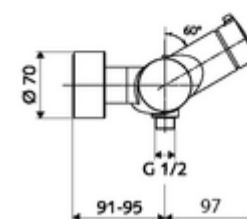

Numéro de l'article: 01 617 06 99

Robinet de douche apparent VITUS VD-Auf/Zu-T / u

Eau mixte, ThermoProtect thermostat

Utilisation Ouvert/Fermé manuelle. Raccordement de douche, en bas.

Fournitures

- Robinet de douche apparent Marche/Arrêt
 - Bouton de commande « Ouvert/Fermé »
 - ThermoProtect thermostat conforme à la norme EN 1111, blocage de température déverrouillable/blocable sur 38 °C, protection contre les brûlures en cas de panne de l'arrivée d'eau froide
 - Cartouche céramique - Ouvert/Fermé
 - Vanne (mécanique) pour l'exécution d'une désinfection thermique (selon DVGW feuille de travail W 551)
 - 2 clapets anti-retour AR (EN 1717: EB)
- 2 raccords en S et rosaces (réglables en profondeur)

Données techniques

- Température de service max.: 70 °C (80 °C pour la désinfection thermique)
- Matériau: Boîtier Laiton conforme au décret allemand sur l'eau potable
- Surface: chromé
- Raccordement: 2x DN 15 G 1/2 M
- Sortie: DN 15 G 1/2 M (bas)
- Certificats: PA-IX 38240/IB, Belgaqua
- Classe sonore: I
- Classe de débit: B

Données de livraison

- Poids: 4,22 kg/Pièce
- Unité d'emballage: 1

Articles liés nécessaires

Raccord-S avec robinet d'arrêt (Jeu)
Garniture de douche 900
Garniture de douche 680

Réf. l'article: 23 775 00 99
Réf. l'article: 29 207 06 99 ou
Réf. l'article: 29 208 06 99 ou
Réf. l'article: 29 239 00 99 ou
Réf. l'article: 29 240 00 99 ou