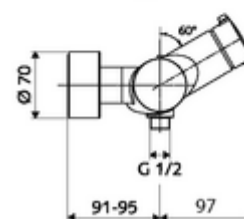

Numéro de l'article: 01 617 06 99

Robinet de douche apparent VITUS VD-Auf/Zu-T / u Eau mixte, ThermoProtect thermostat

Utilisation Ouvert/Fermé manuelle. Raccordement de douche, en bas.

Fournitures

- Robinet de douche apparent Marche/Arrêt
 - Bouton de commande « Ouvert/Fermé »
 - ThermoProtect thermostat conforme à la norme EN 1111, blocage de température déverrouillable/blocable sur 38 °C, protection contre les brûlures en cas de panne de l'arrivée d'eau froide
 - Cartouche céramique - Ouvert/Fermé
 - Vanne pour l'exécution d'une désinfection thermique manuelle (selon la fiche DVGW W 551)
 - 2 clapets anti-retour AR (EN 1717: EB)
- 2 raccords en S et rosaces (réglables en profondeur)

Données techniques

- Température de service max.: 70 °C (80 °C pour la désinfection thermique)
- Matériau: Boîtier Laiton conforme au décret allemand sur l'eau potable
- Surface: chromé
- Raccordement: 2x DN 15 G 1/2 M
- Sortie: DN 15 G 1/2 M (bas)
- Certificats: PA-IX 38240/IB, Belgaqua
- Classe sonore: I
- Classe de débit: B

Données de livraison

- Poids: 4,22 kg/Pièce
- Unité d'emballage: 1

Articles liés nécessaires

Raccord-S avec robinet d'arrêt (Jeu)
Garniture de douche 900
Garniture de douche 680

Réf. l'article: 23 775 00 99
Réf. l'article: 29 207 06 99 ou
Réf. l'article: 29 208 06 99 ou
Réf. l'article: 29 239 00 99 ou
Réf. l'article: 29 240 00 99 ou