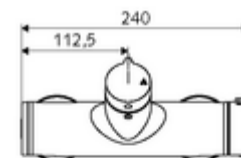

Numéro de l'article: 01 617 06 99

Robinet de douche apparent VITUS VD-Auf/Zu-T / u

Eau mixte, ThermoProtect thermostat

Utilisation Ouvert/Fermé manuelle. Raccordement de douche, en bas.

Fournitures

- Robinet de douche apparent Marche/Arrêt
 - Bouton de commande « Ouvert/Fermé »
 - ThermoProtect thermostat conforme à la norme EN 1111, blocage de température déverrouillable/blocable sur 38 °C, protection contre les brûlures en cas de panne de l'arrivée d'eau froide
 - Cartouche céramique - Ouvert/Fermé
 - Vanne (mécanique) pour l'exécution d'une désinfection thermique (selon DVGW feuille de travail W 551)
 - 2 clapets anti-retour AR (EN 1717: EB)
- 2 raccords en S et rosaces (réglables en profondeur)

Données techniques

- Température de service max.: 70 °C (80 °C pour la désinfection thermique)
- Matériau: Boîtier Laiton conforme au décret allemand sur l'eau potable
- Surface: chromé
- Raccordement: 2x DN 15 G 1/2 M
- Sortie: DN 15 G 1/2 M (bas)
- Certificats: PA-IX 38240/IB, Belgaqua
- Classe sonore: I
- Classe de débit: B

Données de livraison

- Poids: 4,22 kg/Pièce
- Unité d'emballage: 1

Articles liés nécessaires

Raccord-S avec robinet d'arrêt (Jeu)
Garniture de douche 900
Garniture de douche 680

Réf. l'article: 23 775 00 99
Réf. l'article: 29 207 06 99 ou
Réf. l'article: 29 208 06 99 ou
Réf. l'article: 29 239 00 99 ou
Réf. l'article: 29 240 00 99 ou