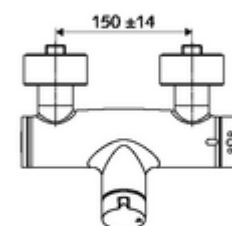

Numéro de l'article: 01 617 06 99

Robinet de douche apparent VITUS VD-Auf/Zu-T / u

Eau mixte, ThermoProtect thermostat

Utilisation Ouvert/Fermé manuelle. Raccordement de douche, en bas.

Fournitures

- Robinet de douche apparent Marche/Arrêt
 - Bouton de commande « Ouvert/Fermé »
 - ThermoProtect thermostat conforme à la norme EN 1111, blocage de température déverrouillable/blocable sur 38 °C, protection contre les brûlures en cas de panne de l'arrivée d'eau froide
 - Cartouche céramique - Ouvert/Fermé
 - Vanne pour l'exécution d'une désinfection thermique manuelle (selon la fiche DVGW W 551)
 - 2 clapets anti-retour AR (EN 1717: EB)
- 2 raccords en S et rosaces (réglables en profondeur)

Données techniques

- Température de service max.: 70 °C (80 °C pour la désinfection thermique)
- Matériau: Boîtier Laiton conforme au décret allemand sur l'eau potable
- Surface: chromé
- Raccordement: 2x DN 15 G 1/2 M
- Sortie: DN 15 G 1/2 M (bas)
- Certificats: PA-IX 38240/IB, Belgaqua
- Classe sonore: I
- Classe de débit: B

Données de livraison

- Poids: 4,22 kg/Pièce
- Unité d'emballage: 1

Articles liés nécessaires

Raccord-S avec robinet d'arrêt (Jeu)
Garniture de douche 900
Garniture de douche 680

Réf. l'article: 23 775 00 99
Réf. l'article: 29 207 06 99 ou
Réf. l'article: 29 208 06 99 ou
Réf. l'article: 29 239 00 99 ou
Réf. l'article: 29 240 00 99 ou