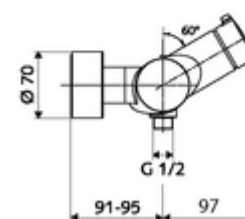

Numéro de l'article: 01 617 06 99

Robinet de douche apparent VITUS VD-Auf/Zu-T / u

Eau mixte, ThermoProtect thermostat

Utilisation Ouvert/Fermé manuelle. Raccordement de douche, en bas.

Fournitures

- Robinet de douche apparent Marche/Arrêt
 - Bouton de commande « Ouvert/Fermé »
 - ThermoProtect thermostat conforme à la norme EN 1111, blocage de température déverrouillable/blocable sur 38 °C, protection contre les brûlures en cas de panne de l'arrivée d'eau froide
 - Cartouche céramique - Ouvert/Fermé
 - Vanne pour l'exécution d'une désinfection thermique manuelle (selon la fiche DVGW W 551)
 - 2 clapets anti-retour AR (EN 1717: EB)
- 2 raccords en S et rosaces (réglables en profondeur)

Données techniques

- Température de service max.: 70 °C (80 °C pour la désinfection thermique)
- Matériau: Boîtier Laiton conforme au décret allemand sur l'eau potable
- Surface: chromé
- Raccordement: 2x DN 15 G 1/2 M
- Sortie: DN 15 G 1/2 M (bas)
- Certificats: PA-IX 38240/IB, Belgaqua
- Classe sonore: I
- Classe de débit: B

Données de livraison

- Poids: 4,22 kg/Pièce
- Unité d'emballage: 1

Articles liés nécessaires

Raccord-S avec robinet d'arrêt (Jeu)
Garniture de douche 900
Garniture de douche 680

Réf. l'article: 23 775 00 99
Réf. l'article: 29 207 06 99 ou
Réf. l'article: 29 208 06 99 ou
Réf. l'article: 29 239 00 99 ou
Réf. l'article: 29 240 00 99 ou