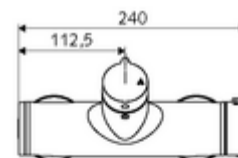

Numéro de l'article: 01 617 06 99

Robinet de douche apparent VITUS VD-Auf/Zu-T / u

Eau mixte, ThermoProtect thermostat

Utilisation Ouvert/Fermé manuelle. Raccordement de douche, en bas.

Fournitures

- Robinet de douche apparent Marche/Arrêt
 - Bouton de commande « Ouvert/Fermé »
 - ThermoProtect thermostat conforme à la norme EN 1111, blocage de température déverrouillable/blocable sur 38 °C, protection contre les brûlures en cas de panne de l'arrivée d'eau froide
 - Cartouche céramique - Ouvert/Fermé
 - Vanne pour l'exécution d'une désinfection thermique manuelle (selon la fiche DVGW W 551)
 - 2 clapets anti-retour AR (EN 1717: EB)
- 2 raccords en S et rosaces (réglables en profondeur)

Données techniques

- Température de service max.: 70 °C (80 °C pour la désinfection thermique)
- Matériau: Boîtier Laiton conforme au décret allemand sur l'eau potable
- Surface: chromé
- Raccordement: 2x DN 15 G 1/2 M
- Sortie: DN 15 G 1/2 M (bas)
- Certificats: PA-IX 38240/IB, Belgaqua
- Classe sonore: I
- Classe de débit: B

Données de livraison

- Poids: 4,22 kg/Pièce
- Unité d'emballage: 1

Articles liés nécessaires

Raccord-S avec robinet d'arrêt (Jeu)
Garniture de douche 900
Garniture de douche 680

Réf. l'article: 23 775 00 99
Réf. l'article: 29 207 06 99 ou
Réf. l'article: 29 208 06 99 ou
Réf. l'article: 29 239 00 99 ou
Réf. l'article: 29 240 00 99 ou