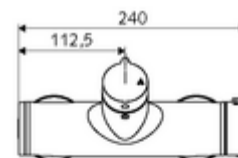

Numéro de l'article: 01 617 06 99

Robinet de douche apparent VITUS VD-Auf/Zu-T / u Eau mixte, ThermoProtect thermostat

Utilisation Ouvert/Fermé manuelle. Raccordement de douche, en bas.

Fournitures

- Robinet de douche apparent Marche/Arrêt
 - Bouton de commande « Ouvert/Fermé »
 - ThermoProtect thermostat conforme à la norme EN 1111, blocage de température déverrouillable/blocable sur 38 °C, protection contre les brûlures en cas de panne de l'arrivée d'eau froide
 - Cartouche céramique - Ouvert/Fermé
 - Vanne pour l'exécution d'une désinfection thermique manuelle (selon la fiche DVGW W 551)
 - 2 clapets anti-retour AR (EN 1717: EB)
- 2 raccords en S et rosaces (réglables en profondeur)

Données techniques

- Température de service max.: 70 °C (80 °C pour la désinfection thermique)
- Matériau: Boîtier Laiton conforme au décret allemand sur l'eau potable
- Surface: chromé
- Raccordement: 2x DN 15 G 1/2 M
- Sortie: DN 15 G 1/2 M (bas)
- Certificats: PA-IX 38240/IB, Belgaqua
- Classe sonore: I
- Classe de débit: B

Données de livraison

- Poids: 4,22 kg/Pièce
- Unité d'emballage: 1

Articles liés nécessaires

Raccord-S avec robinet d'arrêt (Jeu)
Garniture de douche 900
Garniture de douche 680

Réf. l'article: 23 775 00 99
Réf. l'article: 29 207 06 99 ou
Réf. l'article: 29 208 06 99 ou
Réf. l'article: 29 239 00 99 ou
Réf. l'article: 29 240 00 99 ou