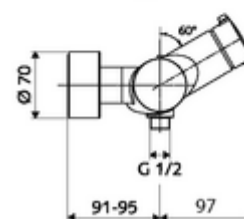

Numéro de l'article: 01 617 06 99

Robinet de douche apparent VITUS VD-Auf/Zu-T / u Eau mixte, ThermoProtect thermostat

Utilisation Ouvert/Fermé manuelle. Raccordement de douche, en bas.

Fournitures

- Robinet de douche apparent Marche/Arrêt
  - Bouton de commande « Ouvert/Fermé »
  - ThermoProtect thermostat conforme à la norme EN 1111, blocage de température déverrouillable/blocable sur 38 °C, protection contre les brûlures en cas de panne de l'arrivée d'eau froide
  - Cartouche céramique - Ouvert/Fermé
  - Vanne pour l'exécution d'une désinfection thermique manuelle (selon la fiche DVGW W 551)
  - 2 clapets anti-retour AR (EN 1717: EB)
- 2 raccords en S et rosaces (réglables en profondeur)

Données techniques

- Température de service max.: 70 °C (80 °C pour la désinfection thermique)
- Matériau: Boîtier Laiton conforme au décret allemand sur l'eau potable
- Surface: chromé
- Raccordement: 2x DN 15 G 1/2 M
- Sortie: DN 15 G 1/2 M (bas)
- Certificats: PA-IX 38240/IB, Belgaqua
- Classe sonore: I
- Classe de débit: B

Données de livraison

- Poids: 4,22 kg/Pièce
- Unité d'emballage: 1

Articles liés nécessaires

Raccord-S avec robinet d'arrêt (Jeu)
Garniture de douche 900
Garniture de douche 680

Réf. l'article: 23 775 00 99
Réf. l'article: 29 207 06 99 ou
Réf. l'article: 29 208 06 99 ou
Réf. l'article: 29 239 00 99 ou
Réf. l'article: 29 240 00 99 ou