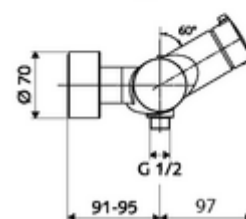

Numéro de l'article: 01 617 06 99

Robinet de douche apparent VITUS VD-Auf/Zu-T / u

Eau mixte, ThermoProtect thermostat

Utilisation Ouvert/Fermé manuelle. Raccordement de douche, en bas.

Fournitures

- Robinet de douche apparent Marche/Arrêt
 - Bouton de commande « Ouvert/Fermé »
 - ThermoProtect thermostat conforme à la norme EN 1111, blocage de température déverrouillable/blocable sur 38 °C, protection contre les brûlures en cas de panne de l'arrivée d'eau froide
 - Cartouche céramique - Ouvert/Fermé
 - Vanne pour l'exécution d'une désinfection thermique manuelle (selon la fiche DVGW W 551)
 - 2 clapets anti-retour AR (EN 1717: EB)
- 2 raccords en S et rosaces (réglables en profondeur)

Données techniques

- Température de service max.: 70 °C (80 °C pour la désinfection thermique)
- Matériau: Boîtier Laiton conforme au décret allemand sur l'eau potable
- Surface: chromé
- Raccordement: 2x DN 15 G 1/2 M
- Sortie: DN 15 G 1/2 M (bas)
- Certificats: PA-IX 38240/IB, Belgaqua
- Classe sonore: I
- Classe de débit: B

Données de livraison

- Poids: 4,22 kg/Pièce
- Unité d'emballage: 1

Articles liés nécessaires

Raccord-S avec robinet d'arrêt (Jeu)
Garniture de douche 900
Garniture de douche 680

Réf. l'article: 23 775 00 99
Réf. l'article: 29 207 06 99 ou
Réf. l'article: 29 208 06 99 ou
Réf. l'article: 29 239 00 99 ou
Réf. l'article: 29 240 00 99 ou