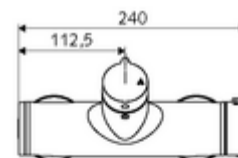

Numéro de l'article: 01 617 06 99

Robinet de douche apparent VITUS VD-Auf/Zu-T / u

Eau mixte, ThermoProtect thermostat

Utilisation Ouvert/Fermé manuelle. Raccordement de douche, en bas.

Fournitures

- Robinet de douche apparent Marche/Arrêt
  - Bouton de commande « Ouvert/Fermé »
  - ThermoProtect thermostat conforme à la norme EN 1111, blocage de température déverrouillable/blocable sur 38 °C, protection contre les brûlures en cas de panne de l'arrivée d'eau froide
  - Cartouche céramique - Ouvert/Fermé
  - Vanne pour l'exécution d'une désinfection thermique manuelle (selon la fiche DVGW W 551)
  - 2 clapets anti-retour AR (EN 1717: EB)
- 2 raccords en S et rosaces (réglables en profondeur)

Données techniques

- Température de service max.: 70 °C (80 °C pour la désinfection thermique)
- Matériau: Boîtier Laiton conforme au décret allemand sur l'eau potable
- Surface: chromé
- Raccordement: 2x DN 15 G 1/2 M
- Sortie: DN 15 G 1/2 M (bas)
- Certificats: PA-IX 38240/IB, Belgaqua
- Classe sonore: I
- Classe de débit: B

Données de livraison

- Poids: 4,22 kg/Pièce
- Unité d'emballage: 1

Articles liés nécessaires

Raccord-S avec robinet d'arrêt (Jeu)
Garniture de douche 900
Garniture de douche 680

Réf. l'article: 23 775 00 99
Réf. l'article: 29 207 06 99 ou
Réf. l'article: 29 208 06 99 ou
Réf. l'article: 29 239 00 99 ou
Réf. l'article: 29 240 00 99 ou