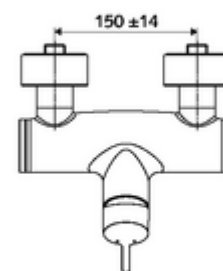

Numéro de l'article: 01 618 06 99

Robinet de douche apparent VITUS VD-EH-M / U Eau mixte

Utilisation Ouvert/Fermé manuelle. Raccordement de douche, en bas.

Fournitures

- Robinet de douche apparent monocommande
 - Mitigeur monocommande
 - Cartouche mélangeuse céramique monocommande avec limiteur d'eau chaude et du débit
 - Vanne pour l'exécution d'une désinfection thermique manuelle (selon la fiche DVGW W 551)
- 2 clapets anti-retour (EN 1717: EB)
- 2 raccords en S et rosaces (réglables en profondeur)

Données techniques

- Température de service max.: 70 °C (80 °C pour la désinfection thermique)
- Matériau: Boîtier Laiton conforme au décret allemand sur l'eau potable
- Surface: chromé
- Raccordement: 2x DN 15 G 1/2 M
- Sortie: DN 15 G 1/2 M (bas)
- Certificats: PA-IX 38242/IB, Belgaqua
- Classe sonore: I
- Classe de débit: B

Données de livraison

- Poids: 4,03 kg/Pièce
- Unité d'emballage: 1

Articles liés nécessaires

Raccord-S avec robinet d'arrêt (Jeu)
Garniture de douche 900
Garniture de douche 680

Réf. l'article: 23 775 00 99
Réf. l'article: 29 207 06 99 ou
Réf. l'article: 29 208 06 99 ou
Réf. l'article: 29 239 00 99 ou
Réf. l'article: 29 240 00 99 ou