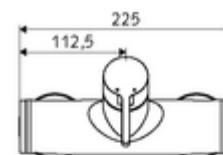

Numéro de l'article: 01 618 06 99

Robinet de douche apparent VITUS VD-EH-M / U Eau mixte

Utilisation Ouvert/Fermé manuelle. Raccordement de douche, en bas.

Fournitures

- Robinet de douche apparent monocommande
 - Mitigeur monocommande
 - Cartouche mélangeuse céramique monocommande avec limiteur d'eau chaude et du débit
 - Vanne pour l'exécution d'une désinfection thermique manuelle (selon la fiche DVGW W 551)
- 2 clapets anti-retour (EN 1717: EB)
- 2 raccords en S et rosaces (réglables en profondeur)

Données techniques

- Température de service max.: 70 °C (80 °C pour la désinfection thermique)
- Matériau: Boîtier Laiton conforme au décret allemand sur l'eau potable
- Surface: chromé
- Raccordement: 2x DN 15 G 1/2 M
- Sortie: DN 15 G 1/2 M (bas)
- Certificats: PA-IX 38242/IB, Belgaqua
- Classe sonore: I
- Classe de débit: B

Données de livraison

- Poids: 4,03 kg/Pièce
- Unité d'emballage: 1

Articles liés nécessaires

Raccord-S avec robinet d'arrêt (Jeu)
Garniture de douche 900
Garniture de douche 680

Réf. l'article: 23 775 00 99
Réf. l'article: 29 207 06 99 ou
Réf. l'article: 29 208 06 99 ou
Réf. l'article: 29 239 00 99 ou
Réf. l'article: 29 240 00 99 ou