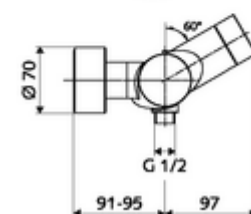

Numéro de l'article: 01 619 06 99

Robinet de douche apparent VITUS VD-C-T / o Eau mixte, ThermoProtect thermostat

Déclenchement via le système électronique tactile CVD avec fermeture automatique. Fonctionnement sur piles. Raccordement de douche, en bas. Convient pour la mise en réseau grâce au système de gestion d'eau SWS de SCHELL. Paramétrable via SCHELL Single Control SSC.

Fournitures

- Robinet de douche apparent à fermeture automatique électronique
  - ThermoProtect thermostat conforme à la norme EN 1111, blocage de température déverrouillable/blocable sur 38 °C, protection contre les brûlures en cas de panne de l'arrivée d'eau froide
  - Système électronique tactile CVD, programmable, protégé contre les projections et jets d'eau IP65
  - Vanne magnétique 6 V avec préfiltre
  - Vanne pour l'exécution d'une désinfection thermique manuelle (selon la fiche DVGW W 551)
  - 2 clapets anti-retour AR (EN 1717: EB)
  - Compartiment à piles 6 V (intégré)
- 4 piles alcalines AA 1,5 V
- 2 raccords en S et rosaces (réglables en profondeur)

Données techniques

- Possibilités de réglages par SWS/SSC
  - Force de commande (légère / moyenne / élevée)
  - Programmation manuelle (Arrêt / Marche)
  - Durée de fonctionnement max. (1 - 950 s)
  - Rinçage anti-stagnation (arrêt / 1 - 1000 s, toutes les 1 - 250 h après le dernier rinçage / toutes les 1 - 250 h)
  - Période d'inactivité (Arrêt / 1 - 255 s, timeout 1 - 2000 min.)
- Possibilités de réglages par programmation manuelle
  - Durée de fonctionnement max. (4 - 120 s, programmable sur 10 niveaux)
  - Rinçage anti-stagnation (arrêt/ 20 s, toutes les 24 h)
- Pression dynamique: 1,0 - 5,0 bar
- Pression statique max.: 8 bar
- Température de service max.: 70 °C (80 °C pour la désinfection thermique)
- Matériau: Boîtier Laiton conforme au décret allemand sur l'eau potable
- Surface: chromé
- Raccordement: 2x DN 15 G 1/2 M
- Sortie: DN 15 G 1/2 M (bas)
- Certificats: PA-IX 28574/IB, Belgaqua
- Classe sonore: I
- Classe de débit: B

Données de livraison

- Poids: 4,89 kg/Pièce
- Unité d'emballage: 1

Articles liés nécessaires

Raccord-S avec robinet d'arrêt (Jeu)

Réf. l'article: 23 775 00 99