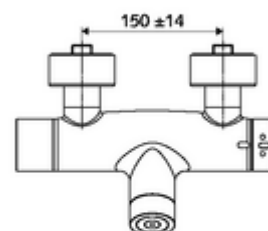

Numéro de l'article: 01 619 06 99

Robinet de douche apparent VITUS VD-C-T / o Eau mixte, ThermoProtect thermostat

Déclenchement via le système électronique tactile CVD avec fermeture automatique. Fonctionnement sur piles. Raccordement de douche, en bas. Convient pour la mise en réseau grâce au système de gestion d'eau SWS de SCHELL. Paramétrable via SCHELL Single Control SSC.

Fournitures

- Robinet de douche apparent à fermeture automatique électronique
  - ThermoProtect thermostat conforme à la norme EN 1111, blocage de température déverrouillable/blocable sur 38 °C, protection contre les brûlures en cas de panne de l'arrivée d'eau froide
  - Système électronique tactile CVD, programmable, protégé contre les projections et jets d'eau IP65
  - Vanne magnétique 6 V avec préfiltre
  - Vanne pour l'exécution d'une désinfection thermique manuelle (selon la fiche DVGW W 551)
  - 2 clapets anti-retour AR (EN 1717: EB)
  - Compartiment à piles 6 V (intégré)
- 4 piles alcalines AA 1,5 V
- 2 raccords en S et rosaces (réglables en profondeur)

Données techniques

- Possibilités de réglages par SWS/SSC
  - Force de commande (légère / moyenne / élevée)
  - Programmation manuelle (Arrêt / Marche)
  - Durée de fonctionnement max. (1 - 950 s)
  - Rinçage anti-stagnation (arrêt / 1 - 1000 s, toutes les 1 - 250 h après le dernier rinçage / toutes les 1 - 250 h)
  - Période d'inactivité (Arrêt / 1 - 255 s, timeout 1 - 2000 min.)
- Possibilités de réglages par programmation manuelle
  - Durée de fonctionnement max. (4 - 120 s, programmable sur 10 niveaux)
  - Rinçage anti-stagnation (arrêt/ 20 s, toutes les 24 h)
- Pression dynamique: 1,0 - 5,0 bar
- Pression statique max.: 8 bar
- Température de service max.: 70 °C (80 °C pour la désinfection thermique)
- Matériau: Boîtier Laiton conforme au décret allemand sur l'eau potable
- Surface: chromé
- Raccordement: 2x DN 15 G 1/2 M
- Sortie: DN 15 G 1/2 M (bas)
- Certificats: PA-IX 28574/IB, Belgaqua
- Classe sonore: I
- Classe de débit: B

Données de livraison

- Poids: 4,89 kg/Pièce
- Unité d'emballage: 1

Articles liés nécessaires

Raccord-S avec robinet d'arrêt (Jeu)

Réf. l'article: 23 775 00 99