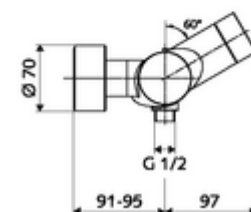

Numéro de l'article: 01 619 06 99

Robinet de douche apparent VITUS VD-C-T / o Eau mixte, ThermoProtect thermostat

Déclenchement via le système électronique tactile CVD avec fermeture automatique. Fonctionnement sur piles. Raccordement de douche, en bas. Convient pour la mise en réseau grâce au système de gestion d'eau SWS de SCHELL. Paramétrable via SCHELL Single Control SSC.

Fournitures

- Robinet de douche apparent à fermeture automatique électronique
  - ThermoProtect thermostat conforme à la norme EN 1111, blocage de température déverrouillable/blocable sur 38 °C, protection contre les brûlures en cas de panne de l'arrivée d'eau froide
  - Système électronique tactile CVD, programmable, protégé contre les projections et jets d'eau IP65
  - Vanne magnétique 6 V avec préfiltre
  - Vanne pour l'exécution d'une désinfection thermique manuelle (selon la fiche DVGW W 551)
  - 2 clapets anti-retour AR (EN 1717: EB)
  - Compartiment à piles 6 V (intégré)
- 4 piles alcalines AA 1,5 V
- 2 raccords en S et rosaces (réglables en profondeur)

Données techniques

- Possibilités de réglages par SWS/SSC
  - Force de commande (légère / moyenne / élevée)
  - Programmation manuelle (Arrêt / Marche)
  - Durée de fonctionnement max. (1 - 950 s)
  - Rinçage anti-stagnation (arrêt / 1 - 1000 s, toutes les 1 - 250 h après le dernier rinçage / toutes les 1 - 250 h)
  - Période d'inactivité (Arrêt / 1 - 255 s, timeout 1 - 2000 min.)
- Possibilités de réglages par programmation manuelle
  - Durée de fonctionnement max. (4 - 120 s, programmable sur 10 niveaux)
  - Rinçage anti-stagnation (arrêt/ 20 s, toutes les 24 h)
- Pression dynamique: 1,0 - 5,0 bar
- Pression statique max.: 8 bar
- Température de service max.: 70 °C (80 °C pour la désinfection thermique)
- Matériau: Boîtier Laiton conforme au décret allemand sur l'eau potable
- Surface: chromé
- Raccordement: 2x DN 15 G 1/2 M
- Sortie: DN 15 G 1/2 M (bas)
- Certificats: PA-IX 28574/IB, Belgaqua
- Classe sonore: I
- Classe de débit: B

Données de livraison

- Poids: 4,89 kg/Pièce
- Unité d'emballage: 1

Articles liés nécessaires

Raccord-S avec robinet d'arrêt (Jeu)

Réf. l'article: 23 775 00 99