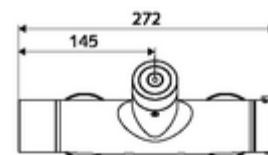

Numéro de l'article: 01 619 06 99

Robinet de douche apparent VITUS VD-C-T / o Eau mixte, ThermoProtect thermostat

Déclenchement via le système électronique tactile CVD avec fermeture automatique. Fonctionnement sur piles. Raccordement de douche, en bas. Convient pour la mise en réseau grâce au système de gestion d'eau SWS de SCHELL. Paramétrable via SCHELL Single Control SSC.

Fournitures

- Robinet de douche apparent à fermeture automatique électronique
  - ThermoProtect thermostat conforme à la norme EN 1111, blocage de température déverrouillable/blocable sur 38 °C, protection contre les brûlures en cas de panne de l'arrivée d'eau froide
  - Système électronique tactile CVD, programmable, protégé contre les projections et jets d'eau IP65
  - Vanne magnétique 6 V avec préfiltre
  - Vanne pour l'exécution d'une désinfection thermique manuelle (selon la fiche DVGW W 551)
  - 2 clapets anti-retour AR (EN 1717: EB)
  - Compartiment à piles 6 V (intégré)
- 4 piles alcalines AA 1,5 V
- 2 raccords en S et rosaces (réglables en profondeur)

Données techniques

- Possibilités de réglages par SWS/SSC
  - Force de commande (légère / moyenne / élevée)
  - Programmation manuelle (Arrêt / Marche)
  - Durée de fonctionnement max. (1 - 950 s)
  - Rinçage anti-stagnation (arrêt / 1 - 1000 s, toutes les 1 - 250 h après le dernier rinçage / toutes les 1 - 250 h)
  - Période d'inactivité (Arrêt / 1 - 255 s, timeout 1 - 2000 min.)
- Possibilités de réglages par programmation manuelle
  - Durée de fonctionnement max. (4 - 120 s, programmable sur 10 niveaux)
  - Rinçage anti-stagnation (arrêt/ 20 s, toutes les 24 h)
- Pression dynamique: 1,0 - 5,0 bar
- Pression statique max.: 8 bar
- Température de service max.: 70 °C (80 °C pour la désinfection thermique)
- Matériau: Boîtier Laiton conforme au décret allemand sur l'eau potable
- Surface: chromé
- Raccordement: 2x DN 15 G 1/2 M
- Sortie: DN 15 G 1/2 M (bas)
- Certificats: PA-IX 28574/IB, Belgaqua
- Classe sonore: I
- Classe de débit: B

Données de livraison

- Poids: 4,89 kg/Pièce
- Unité d'emballage: 1

Articles liés nécessaires

Raccord-S avec robinet d'arrêt (Jeu)

Réf. l'article: 23 775 00 99