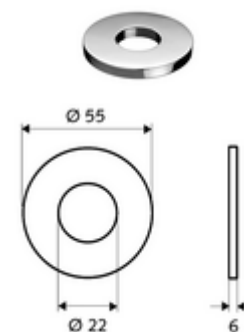

Numéro de l'article: 76 063 06 99

Rosace pour trou du robinet PETIT SC

Pour les lavabos avec un trou de robinet trop grand.

Fournitures

- Joint torique
- Rosace, Ø 55 mm

Données de livraison

- Poids: 0,08 kg/Pièce
- Unité d'emballage: 1

En liaison avec

Robinet de lavabo à fermeture temporisée PETIT SC Réf. l'article: 02 122 06 99 ou

Robinet de lavabo à fermeture temporisée PETIT SC Réf. l'article: 02 130 06 99 ou

Indice

- Uniquement pour PETIT SC HD-K.