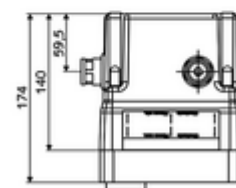

Numéro de l'article: 01 946 00 99

Masterbox à encastrer WBW-E-M Eau mixte

Pour robinets de lavabo à encastrer LINUS W-E-M. Déclenchement électronique. Avec passages de câbles étanches et robinet d'arrêt interne.

Fournitures

- Masterbox
 - Boîtier d'encastrement
 - Robinet de lavabo à encastrer avec 2 robinets de service
 - Vanne magnétique 6 V
 - Cartouche mélangeuse
 - 2 préfiltres
 - 2 clapets anti-retour AR (EN 1717: EB)
 - Logement pour bec mural
- Tubulure de rinçage
- Couvercle

Données techniques

- Débit à 3 bar: 15 l/min
- Pression dynamique: 1,0 - 5,0 bar
- Pression statique max.: 8 bar
- Température de service max.: 70 °C (80 °C pour la désinfection thermique)
- Matériau: Boîtier Matière synthétique; Circuit d'eau Laiton résistant au dézingage conformément au décret allemand sur l'eau potable
- Dimensions: L 149 mm x H 138 mm x P 140 mm
- Profondeur d'installation: 100 - 124 mm
- Raccordement: 2x G 1/2 F
- Certificats: Belgaqua