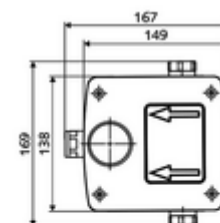

Numéro de l'article: 01 946 00 99

Masterbox à encastrer WBW-E-M Eau mixte

Pour robinets de lavabo à encastrer LINUS W-E-M. Déclenchement électronique. Avec passages de câbles étanches et robinet d'arrêt interne.

Fournitures

- Masterbox
 - Boîtier d'encastrement
 - Robinet de lavabo à encastrer avec 2 robinets de service
 - Vanne magnétique 6 V
 - Cartouche mélangeuse
 - 2 préfiltres
 - 2 clapets anti-retour AR (EN 1717: EB)
 - Logement pour bec mural
- Tubulure de rinçage
- Couvercle

Données techniques

- Débit à 3 bar: 15 l/min
- Pression dynamique: 1,0 - 5,0 bar
- Pression statique max.: 8 bar
- Température de service max.: 70 °C (80 °C pour la désinfection thermique)
- Matériau: Boîtier Matière synthétique; Circuit d'eau Laiton résistant au dézingage conformément au décret allemand sur l'eau potable
- Dimensions: L 149 mm x H 138 mm x P 140 mm
- Profondeur d'installation: 100 - 124 mm
- Raccordement: 2x G 1/2 F
- Certificats: Belgaqua

Pour l'étanchéité sur site conformément à la norme DIN 18534

Manchette de dilatation Réf. l'article: 00 919 00 99

Articles liés nécessaires

Module-Lavabo MONTUS

Réf. l'article: 03 088 00 99