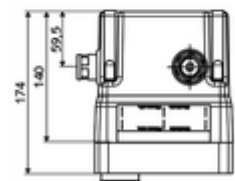

Numéro de l'article: 01 947 00 99

Masterbox à encastrer WBW-E-V Eau froide / Eau prémitigée

Pour robinets de lavabo à encastrer LINUS W-E-V. Déclenchement électronique. Avec passages de câbles étanches et robinet d'arrêt interne.

Données techniques

- Débit à 3 bar: 15 l/min
- Pression dynamique: 1,0 - 5,0 bar
- Pression statique max.: 8 bar
- Température de service max.: 70 °C (80 °C pour la désinfection thermique)
- Matériau: Boîtier Matière synthétique; Circuit d'eau Laiton résistant au dézingage conformément au décret allemand sur l'eau potable
- Dimensions: L 149 mm x H 138 mm x P 140 mm
- Profondeur d'installation: 100 - 124 mm
- Raccordement: G 1/2 F
- Certificats: Belgaqua