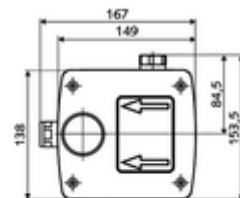

Numéro de l'article: 01 947 00 99

Masterbox à encastrer WBW-E-V Eau froide / Eau prémitigée

Pour robinets de lavabo à encastrer LINUS W-E-V. Déclenchement électronique. Avec passages de câbles étanches et robinet d'arrêt interne.

Fournitures

- Masterbox
  - Boîtier d'encastrement
  - Robinet de lavabo à encastrer avec robinet de service
  - Vanne magnétique 6 V
  - Préfiltre
  - Clapet anti-retour AR (EN 1717: EB)
  - Logement pour bec mural
- Tubulure de rinçage
- Couvercle

Données techniques

- Débit à 3 bar: 15 l/min
- Pression dynamique: 1,0 - 5,0 bar
- Pression statique max.: 8 bar
- Température de service max.: 70 °C (80 °C pour la désinfection thermique)
- Matériau: Boîtier Matière synthétique; Circuit d'eau Laiton résistant au dézingage conformément au décret allemand sur l'eau potable
- Dimensions: L 149 mm x H 138 mm x P 140 mm
- Profondeur d'installation: 100 - 124 mm
- Raccordement: G 1/2 F
- Certificats: Belgaqua

Données de livraison

- Poids: 1,98 kg/Pièce
- Unité d'emballage: 1

Articles liés recommandés

Robinet de lavabo à encastrer LINUS VW-E-V	Réf. l'article: 01 938 06 99	ou
Robinet de lavabo à encastrer LINUS VW-E-V	Réf. l'article: 01 939 06 99	ou
Robinet de lavabo à encastrer LINUS VW-E-V	Réf. l'article: 01 938 28 99	ou
Robinet de lavabo à encastrer LINUS VW-E-V	Réf. l'article: 01 939 28 99	ou
Robinet de lavabo à encastrer LINUS VW-E-V	Réf. l'article: 01 941 06 99	ou
Robinet de lavabo à encastrer LINUS VW-E-V	Réf. l'article: 01 942 06 99	ou
Robinet de lavabo à encastrer LINUS VW-E-V	Réf. l'article: 01 941 28 99	ou
Robinet de lavabo à encastrer LINUS VW-E-V	Réf. l'article: 01 942 28 99	ou

Pour l'étanchéité sur site conformément à la norme DIN 18534

Manchette de dilatation Réf. l'article: 00 919 00 99

Articles liés nécessaires

Module-Lavabo MONTUS Réf. l'article: 03 088 00 99