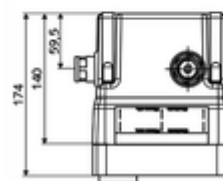

Numéro de l'article: 01 947 00 99

Masterbox à encastrer WBW-E-V Eau froide / Eau prémitigée

Pour robinets de lavabo à encastrer LINUS W-E-V. Déclenchement électronique. Avec passages de câbles étanches et robinet d'arrêt interne.

Fournitures

- Masterbox
  - Boîtier d'encastrement
  - Robinet de lavabo à encastrer avec robinet de service
  - Vanne magnétique 6 V
  - Préfiltre
  - Clapet anti-retour AR (EN 1717: EB)
  - Logement pour bec mural
- Tubulure de rinçage
- Couvercle

Données techniques

- Débit à 3 bar: 15 l/min
- Pression dynamique: 1,0 - 5,0 bar
- Pression statique max.: 8 bar
- Température de service max.: 70 °C (80 °C pour la désinfection thermique)
- Matériau: Boîtier Matière synthétique; Circuit d'eau Laiton résistant au dézingage conformément au décret allemand sur l'eau potable
- Dimensions: L 149 mm x H 138 mm x P 140 mm
- Profondeur d'installation: 100 - 124 mm
- Raccordement: G 1/2 F
- Certificats: Belgaqua

Données de livraison

- Poids: 1,98 kg/Pièce
- Unité d'emballage: 1

Articles liés recommandés

Robinet de lavabo à encastrer LINUS VW-E-V	Réf. l'article: 01 938 06 99	ou
Robinet de lavabo à encastrer LINUS VW-E-V	Réf. l'article: 01 939 06 99	ou
Robinet de lavabo à encastrer LINUS VW-E-V	Réf. l'article: 01 938 28 99	ou
Robinet de lavabo à encastrer LINUS VW-E-V	Réf. l'article: 01 939 28 99	ou
Robinet de lavabo à encastrer LINUS VW-E-V	Réf. l'article: 01 941 06 99	ou
Robinet de lavabo à encastrer LINUS VW-E-V	Réf. l'article: 01 942 06 99	ou
Robinet de lavabo à encastrer LINUS VW-E-V	Réf. l'article: 01 941 28 99	ou
Robinet de lavabo à encastrer LINUS VW-E-V	Réf. l'article: 01 942 28 99	ou

Pour l'étanchéité sur site conformément à la norme DIN 18534

Manchette de dilatation Réf. l'article: 00 919 00 99

Articles liés nécessaires

Module-Lavabo MONTUS Réf. l'article: 03 088 00 99