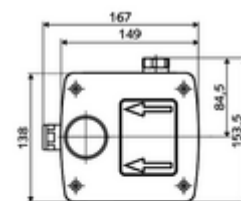

Numéro de l'article: 01 947 00 99

Masterbox à encastrer WBW-E-V Eau froide / Eau prémitigée

Pour robinets de lavabo à encastrer LINUS W-E-V. Déclenchement électronique. Avec passages de câbles étanches et robinet d'arrêt interne.

Fournitures

- Masterbox
  - Boîtier d'encastrement
  - Robinet de lavabo à encastrer avec robinet de service
  - Vanne magnétique 6 V
  - Préfiltre
  - Clapet anti-retour AR (EN 1717: EB)
  - Logement pour bec mural
- Tubulure de rinçage
- Couvercle

Données techniques

- Débit à 3 bar: 15 l/min
- Pression dynamique: 1,0 - 5,0 bar
- Pression statique max.: 8 bar
- Température de service max.: 70 °C (80 °C pour la désinfection thermique)
- Matériau: Boîtier Matière synthétique; Circuit d'eau Laiton résistant au dézingage conformément au décret allemand sur l'eau potable
- Dimensions: L 149 mm x H 138 mm x P 140 mm
- Profondeur d'installation: 100 - 124 mm
- Raccordement: G 1/2 F
- Certificats: Belgaqua

Données de livraison

- Poids: 1,98 kg/Pièce
- Unité d'emballage: 1

Articles liés recommandés

Robinet de lavabo à encastrer LINUS VW-E-V	Réf. l'article: 01 938 06 99	ou
Robinet de lavabo à encastrer LINUS VW-E-V	Réf. l'article: 01 939 06 99	ou
Robinet de lavabo à encastrer LINUS VW-E-V	Réf. l'article: 01 938 28 99	ou
Robinet de lavabo à encastrer LINUS VW-E-V	Réf. l'article: 01 939 28 99	ou
Robinet de lavabo à encastrer LINUS VW-E-V	Réf. l'article: 01 941 06 99	ou
Robinet de lavabo à encastrer LINUS VW-E-V	Réf. l'article: 01 942 06 99	ou
Robinet de lavabo à encastrer LINUS VW-E-V	Réf. l'article: 01 941 28 99	ou
Robinet de lavabo à encastrer LINUS VW-E-V	Réf. l'article: 01 942 28 99	ou

Pour l'étanchéité sur site conformément à la norme DIN 18534

Manchette de dilatation Réf. l'article: 00 919 00 99

Articles liés nécessaires

Module-Lavabo MONTUS Réf. l'article: 03 088 00 99