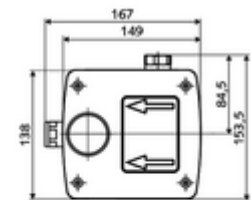

Numéro de l'article: 01 947 00 99

Masterbox à encastrer WBW-E-V Eau froide / Eau prémitigée

Pour robinets de lavabo à encastrer LINUS W-E-V. Déclenchement électronique. Avec passages de câbles étanches et robinet d'arrêt interne.

Fournitures

- Masterbox
  - Boîtier d'encastrement
  - Robinet de lavabo à encastrer avec robinet de service
  - Vanne magnétique 6 V
  - Préfiltre
  - Clapet anti-retour AR (EN 1717: EB)
  - Logement pour bec mural
- Tubulure de rinçage
- Couvercle

Données techniques

- Débit à 3 bar: 15 l/min
- Pression dynamique: 1,0 - 5,0 bar
- Pression statique max.: 8 bar
- Température de service max.: 70 °C (80 °C pour la désinfection thermique)
- Matériau: Boîtier Matière synthétique; Circuit d'eau Laiton résistant au dézingage conformément au décret allemand sur l'eau potable
- Dimensions: L 149 mm x H 138 mm x P 140 mm
- Profondeur d'installation: 100 - 124 mm
- Raccordement: G 1/2 F
- Certificats: Belgaqua

Données de livraison

- Poids: 1,98 kg/Pièce
- Unité d'emballage: 1

Articles liés recommandés

Robinet de lavabo à encastrer LINUS VW-E-V	Réf. l'article: 01 938 06 99	ou
Robinet de lavabo à encastrer LINUS VW-E-V	Réf. l'article: 01 939 06 99	ou
Robinet de lavabo à encastrer LINUS VW-E-V	Réf. l'article: 01 938 28 99	ou
Robinet de lavabo à encastrer LINUS VW-E-V	Réf. l'article: 01 939 28 99	ou
Robinet de lavabo à encastrer LINUS VW-E-V	Réf. l'article: 01 941 06 99	ou
Robinet de lavabo à encastrer LINUS VW-E-V	Réf. l'article: 01 942 06 99	ou
Robinet de lavabo à encastrer LINUS VW-E-V	Réf. l'article: 01 941 28 99	ou
Robinet de lavabo à encastrer LINUS VW-E-V	Réf. l'article: 01 942 28 99	ou

Pour l'étanchéité sur site conformément à la norme DIN 18534

Manchette de dilatation   Réf. l'article: 00 919 00 99

Articles liés nécessaires

Module-Lavabo MONTUS   Réf. l'article: 03 088 00 99