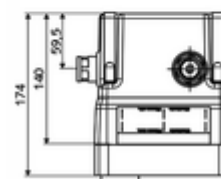

Numéro de l'article: 01 947 00 99

Masterbox à encastrer WBW-E-V Eau froide / Eau prémitigée

Pour robinets de lavabo à encastrer LINUS W-E-V. Déclenchement électronique. Avec passages de câbles étanches et robinet d'arrêt interne.

Fournitures

- Masterbox
  - Boîtier d'encastrement
  - Robinet de lavabo à encastrer avec robinet de service
  - Vanne magnétique 6 V
  - Préfiltre
  - Clapet anti-retour AR (EN 1717: EB)
  - Logement pour bec mural
- Tubulure de rinçage
- Couvercle

Données techniques

- Débit à 3 bar: 15 l/min
- Pression dynamique: 1,0 - 5,0 bar
- Pression statique max.: 8 bar
- Température de service max.: 70 °C (80 °C pour la désinfection thermique)
- Matériau: Boîtier Matière synthétique; Circuit d'eau Laiton résistant au dézingage conformément au décret allemand sur l'eau potable
- Dimensions: L 149 mm x H 138 mm x P 140 mm
- Profondeur d'installation: 100 - 124 mm
- Raccordement: G 1/2 F
- Certificats: Belgaqua

Données de livraison

- Poids: 1,98 kg/Pièce
- Unité d'emballage: 1

Articles liés recommandés

Robinet de lavabo à encastrer LINUS VW-E-V	Réf. l'article: 01 938 06 99	ou
Robinet de lavabo à encastrer LINUS VW-E-V	Réf. l'article: 01 939 06 99	ou
Robinet de lavabo à encastrer LINUS VW-E-V	Réf. l'article: 01 938 28 99	ou
Robinet de lavabo à encastrer LINUS VW-E-V	Réf. l'article: 01 939 28 99	ou
Robinet de lavabo à encastrer LINUS VW-E-V	Réf. l'article: 01 941 06 99	ou
Robinet de lavabo à encastrer LINUS VW-E-V	Réf. l'article: 01 942 06 99	ou
Robinet de lavabo à encastrer LINUS VW-E-V	Réf. l'article: 01 941 28 99	ou
Robinet de lavabo à encastrer LINUS VW-E-V	Réf. l'article: 01 942 28 99	ou

Pour l'étanchéité sur site conformément à la norme DIN 18534

Manchette de dilatation Réf. l'article: 00 919 00 99

Articles liés nécessaires

Module-Lavabo MONTUS Réf. l'article: 03 088 00 99