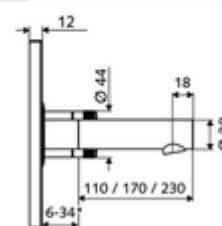

Numéro de l'article: 01 929 06 99

Robinet de lavabo à encastrer LINUS W-E-M Eau mixte

Pour Masterbox à encastrer WBW-E-M. Capteur à commande infrarouge. Fonctionnement sur piles. Convient pour la mise en réseau grâce au système de gestion d'eau SWS de SCHELL. Paramétrable via SCHELL Single Control SSC.