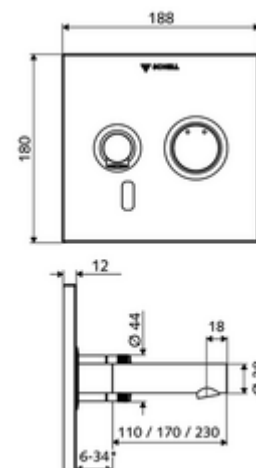

Numéro de l'article: 01 929 28 99

Robinet de lavabo à encastrer LINUS W-E-M Eau mixte

Pour Masterbox à encastrer WBW-E-M. Capteur à commande infrarouge. Fonctionnement sur piles. Convient pour la mise en réseau grâce au système de gestion d'eau SWS de SCHELL. Paramétrable via SCHELL Single Control SSC.

* In Abhängigkeit der SCHELL Unterputz-Masterbox

Fournitures

- Plaque frontale avec fenêtre pour capteur infrarouge
 - Bouton de commande pour l'eau mixte avec douille de recouvrement
- Cadre de montage avec système électronique à capteur infrarouge, programmable
- Compartiment à piles 6 V, classe de protection IP 65
- Matériel de fixation