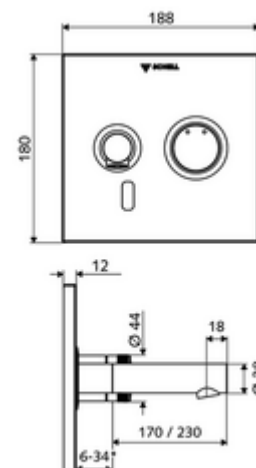

* In Abhängigkeit der SCHELL Unterputz-Masterbox

Fournitures

- Plaque frontale avec fenêtre pour capteur infrarouge
 - Bouton de commande pour l'eau mixte avec douille de recouvrement
- Cadre de montage avec système électronique à capteur infrarouge, programmable
- Compartiment à piles 6 V, classe de protection IP 65
- Matériel de fixation