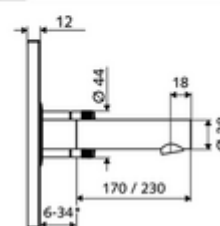

Numéro de l'article: 01 929 28 99

Robinet de lavabo à encastrer LINUS W-E-M Eau mixte

Pour Masterbox à encastrer WBW-E-M. Capteur à commande infrarouge. Fonctionnement sur piles. Convient pour la mise en réseau grâce au système de gestion d'eau SWS de SCHELL. Paramétrable via SCHELL Single Control SSC.