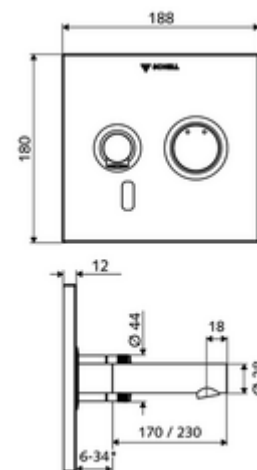

* In Abhängigkeit der SCHELL Unterputz-Masterbox

Fournitures

- Plaque frontale avec fenêtre pour capteur infrarouge
 - Bouton de commande pour l'eau mixte avec douille de recouvrement
- Cadre de montage avec système électronique à capteur infrarouge, programmable
- Compartiment à piles 6 V, classe de protection IP 65
- Matériel de fixation