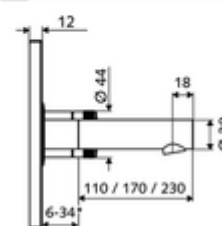

Numéro de l'article: 01 930 28 99

Robinet de lavabo à encastrer LINUS W-E-M Eau mixte

Pour Masterbox à encastrer WBW-E-M. Capteur à commande infrarouge. Fonctionnement sur piles. Convient pour la mise en réseau grâce au système de gestion d'eau SWS de SCHELL. Paramétrable via SCHELL Single Control SSC.