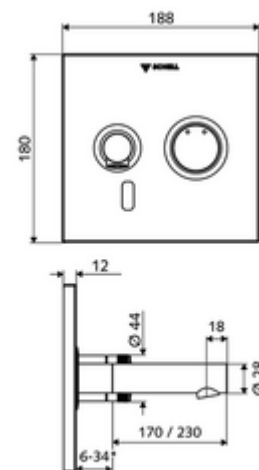

* In Abhängigkeit der SCHELL Unterputz-Masterbox

Fournitures

- Plaque frontale avec fenêtre pour capteur infrarouge
 - Bouton de commande pour l'eau mixte avec douille de recouvrement
- Cadre de montage avec système électronique à capteur infrarouge, programmable
- Compartiment à piles 6 V, classe de protection IP 65
- Matériel de fixation