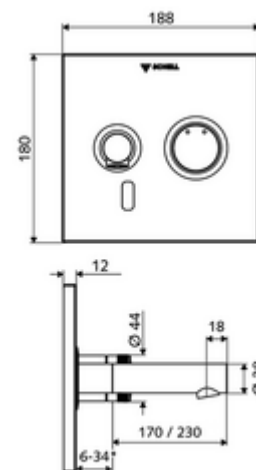

## Robinet de lavabo à encastrer LINUS W-E-M Eau mixte

Pour Masterbox à encastrer WBW-E-M. Capteur à commande infrarouge. Fonctionnement sur secteur. Convient pour la mise en réseau grâce au système de gestion d'eau SWS de SCHELL. Paramétrable via SCHELL Single Control SSC.