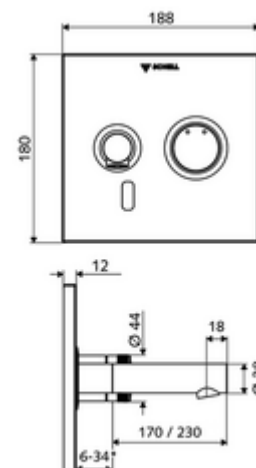

Numéro de l'article: 01 933 06 99

Robinet de lavabo à encastrer LINUS W-E-M Eau mixte

Pour Masterbox à encastrer WBW-E-M. Capteur à commande infrarouge. Fonctionnement sur secteur. Convient pour la mise en réseau grâce au système de gestion d'eau SWS de SCHELL. Paramétrable via SCHELL Single Control SSC.

* In Abhängigkeit der SCHELL Unterputz-Masterbox

Fournitures

- Plaque frontale avec fenêtre pour capteur infrarouge
 - Bouton de commande pour l'eau mixte avec douille de recouvrement
- Cadre de montage avec système électronique à capteur infrarouge, programmable
- Bloc d'alimentation à encastrer 9 VDC, 100 - 240 VAC, 50 - 60 Hz
- Bec mural avec régulateur de jet (anti-vol)
- Matériel de fixation