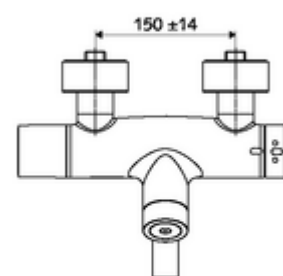

Données de livraison

- Poids: 5,20 kg/Pièce
- Unité d'emballage: 1

Articles liés recommandés

SWS Serveur Réf. l'article: 00 500 00 99

Articles liés nécessaires

Raccord-S avec robinet d'arrêt (Jeu)	Réf. l'article: 23 775 00 99	
Crépine de lavabo OPEN	Réf. l'article: 02 002 06 99	ou
Crépine de lavabo PUSH OPEN	Réf. l'article: 02 000 06 99	ou