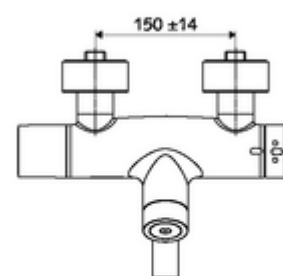

Données de livraison

- Poids: 5,39 kg/Pièce
- Unité d'emballage: 1

Articles liés recommandés

SWS Serveur Réf. l'article: 00 500 00 99

Articles liés nécessaires

Raccord-S avec robinet d'arrêt (Jeu)	Réf. l'article: 23 775 00 99	
Crépine de lavabo OPEN	Réf. l'article: 02 002 06 99	ou
Crépine de lavabo PUSH OPEN	Réf. l'article: 02 000 06 99	ou