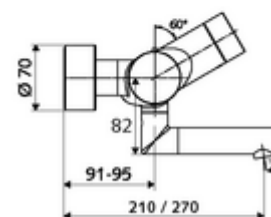

Données de livraison

- Poids: 5,39 kg/Pièce
- Unité d'emballage: 1

Articles liés recommandés

SWS Serveur Réf. l'article: 00 500 00 99

Articles liés nécessaires

Raccord-S avec robinet d'arrêt (Jeu)	Réf. l'article: 23 775 00 99	
Crépine de lavabo OPEN	Réf. l'article: 02 002 06 99	ou
Crépine de lavabo PUSH OPEN	Réf. l'article: 02 000 06 99	ou