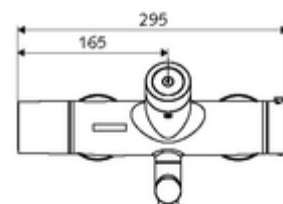

Données de livraison

- Poids: 5,39 kg/Pièce
- Unité d'emballage: 1

Articles liés recommandés

SWS Serveur Réf. l'article: 00 500 00 99

Articles liés nécessaires

Raccord-S avec robinet d'arrêt (Jeu)	Réf. l'article: 23 775 00 99	
Crépine de lavabo OPEN	Réf. l'article: 02 002 06 99	ou
Crépine de lavabo PUSH OPEN	Réf. l'article: 02 000 06 99	ou