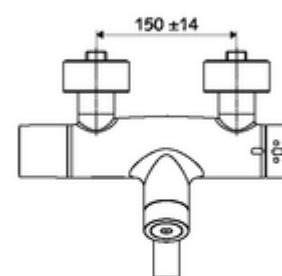

Données de livraison

- Poids: 5,39 kg/Pièce
- Unité d'emballage: 1

Articles liés recommandés

SWS Serveur Réf. l'article: 00 500 00 99

Articles liés nécessaires

Raccord-S avec robinet d'arrêt (Jeu)	Réf. l'article: 23 775 00 99	
Crépine de lavabo OPEN	Réf. l'article: 02 002 06 99	ou
Crépine de lavabo PUSH OPEN	Réf. l'article: 02 000 06 99	ou