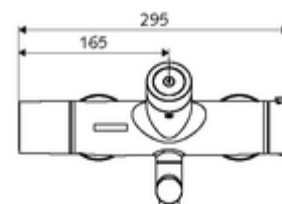

Données de livraison

- Poids: 5,39 kg/Pièce
- Unité d'emballage: 1

Articles liés recommandés

SWS Serveur Réf. l'article: 00 500 00 99

Articles liés nécessaires

Raccord-S avec robinet d'arrêt (Jeu)	Réf. l'article: 23 775 00 99	
Crépine de lavabo OPEN	Réf. l'article: 02 002 06 99	ou
Crépine de lavabo PUSH OPEN	Réf. l'article: 02 000 06 99	ou