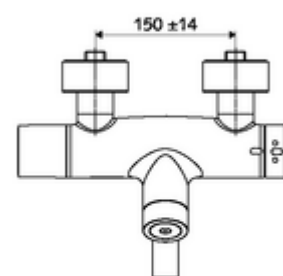

Données de livraison

- Poids: 5,48 kg/Pièce
- Unité d'emballage: 1

Articles liés recommandés

SWS Serveur Réf. l'article: 00 500 00 99

Articles liés nécessaires

Raccord-S avec robinet d'arrêt (Jeu)	Réf. l'article: 23 775 00 99	
Crépine de lavabo OPEN	Réf. l'article: 02 002 06 99	ou
Crépine de lavabo PUSH OPEN	Réf. l'article: 02 000 06 99	ou