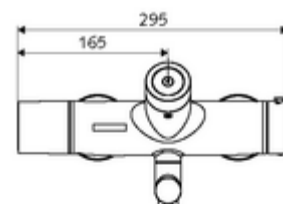

Données de livraison

- Poids: 5,48 kg/Pièce
- Unité d'emballage: 1

Articles liés recommandés

SWS Serveur Réf. l'article: 00 500 00 99

Articles liés nécessaires

Raccord-S avec robinet d'arrêt (Jeu)	Réf. l'article: 23 775 00 99	
Crépine de lavabo OPEN	Réf. l'article: 02 002 06 99	ou
Crépine de lavabo PUSH OPEN	Réf. l'article: 02 000 06 99	ou