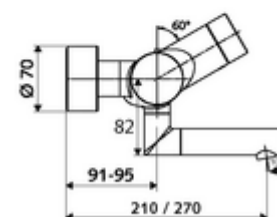

Données techniques

- Possibilités de réglages par SWS/SSC
  - Programmation via une réflexion de proximité (Arrêt / Marche)
  - Durée de fonctionnement max. (1 - 600 s)
  - Rinçage anti-stagnation (arrêt / 5 - 600 s, toutes les 1 - 240 h après le dernier rinçage / toutes les 1 - 240 h)
  - Rinçage en continu pour la désinfection thermique (arrêt / 15 s / 600 s)
  - Écoulement continu (arrêt / 15 - 600 s)
  - Mode d'économie d'énergie (arrêt / 1 - 254 h après le dernier rinçage)
  - Arrêt de nettoyage (arrêt / 60 - 360 s)
- Possibilités de réglages par réflexion d'approche
  - Durée de fonctionnement max. (4 - 240 s, programmable sur 12 niveaux)
  - Rinçage anti-stagnation (arrêt / 30 s, toutes les 24 h après le dernier rinçage / toutes les 24 h)
  - Arrêt de nettoyage (arrêt / 60 s)
- Débit de rinçage: max. 5 l/min indépendant de la pression
- Pression dynamique: 1,0 - 5,0 bar
- Pression statique max.: 8 bar
- Température de service max.: 70 °C (80 °C pour la désinfection thermique)
- Matériau: Bec Laiton conforme au décret allemand sur l'eau potable; Boîtier Laiton conforme au décret allemand sur l'eau potable
- Surface: chromé
- Saillie au centre du régulateur de jet: 210 mm
- Raccordement: 2x DN 15 G 1/2 M
- Certificats: PA-IX 38235/IO, Belgaqua
- Classe sonore: I
- Classe de débit: O

Données de livraison

- Poids: 5,18 kg/Pièce
- Unité d'emballage: 1