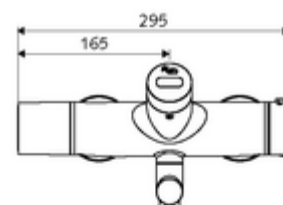

Données de livraison

- Poids: 5,18 kg/Pièce
- Unité d'emballage: 1

Articles liés recommandés

SWS Serveur Réf. l'article: 00 500 00 99

Articles liés nécessaires

Raccord-S avec robinet d'arrêt (Jeu) Réf. l'article: 23 775 00 99