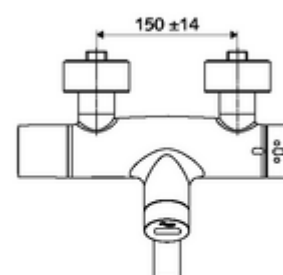

Fournitures

- Robinet pour lavabo apparent avec capteur infrarouge
 - ThermoProtect thermostat conforme à la norme EN 1111, blocage de température déverrouillable/blocable sur 38 °C, protection contre les brûlures en cas de panne de l'arrivée d'eau froide
 - Système électronique à capteur infrarouge, programmable
 - SWS Extenseur de bus radio BE-F VITUS
 - Vanne magnétique 6 V avec préfiltre
 - 2 clapets anti-retour AR (EN 1717: EB)
 - Bec orientable (blocable) avec régulateur de jet
 - Compartiment à piles 6 V (intégré)
- 2 raccords en S et rosaces (réglables en profondeur)

Données de livraison

- Poids: 5,18 kg/Pièce
- Unité d'emballage: 1

Articles liés recommandés

SWS Serveur Réf. l'article: 00 500 00 99

Articles liés nécessaires

Raccord-S avec robinet d'arrêt (Jeu) Réf. l'article: 23 775 00 99