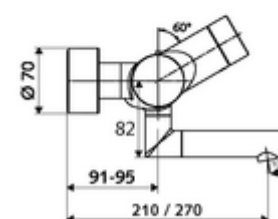

Données de livraison

- Poids: 5,48 kg/Pièce
- Unité d'emballage: 1

Articles liés recommandés

SWS Serveur Réf. l'article: 00 500 00 99

Articles liés nécessaires

Raccord-S avec robinet d'arrêt (Jeu)	Réf. l'article: 23 775 00 99	
Crépine de lavabo OPEN	Réf. l'article: 02 002 06 99	ou
Crépine de lavabo PUSH OPEN	Réf. l'article: 02 000 06 99	ou