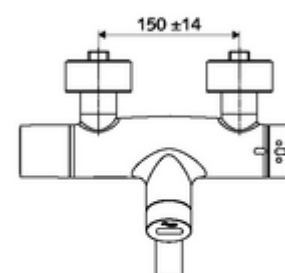

Fournitures

- Robinet pour lavabo apparent avec capteur infrarouge
 - ThermoProtect thermostat conforme à la norme EN 1111, blocage de température déverrouillable/blocable sur 38 °C, protection contre les brûlures en cas de panne de l'arrivée d'eau froide
 - Système électronique à capteur infrarouge, programmable
 - SWS Extenseur de bus radio BE-F VITUS
 - Vanne magnétique 6 V avec préfiltre
 - 2 clapets anti-retour AR (EN 1717: EB)
 - Bec orientable (blocable) avec régulateur de jet
 - Compartiment à piles 6 V (intégré)
- 2 raccords en S et rosaces (réglables en profondeur)

Données de livraison

- Poids: 5,48 kg/Pièce
- Unité d'emballage: 1

Articles liés recommandés

SWS Serveur Réf. l'article: 00 500 00 99

Articles liés nécessaires

Raccord-S avec robinet d'arrêt (Jeu)	Réf. l'article: 23 775 00 99	
Crépine de lavabo OPEN	Réf. l'article: 02 002 06 99	ou
Crépine de lavabo PUSH OPEN	Réf. l'article: 02 000 06 99	ou