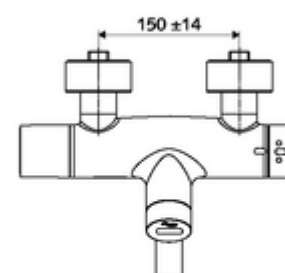

Fournitures

- Robinet pour lavabo apparent avec capteur infrarouge
 - ThermoProtect thermostat conforme à la norme EN 1111, blocage de température déverrouillable/blocable sur 38 °C, protection contre les brûlures en cas de panne de l'arrivée d'eau froide
 - Système électronique à capteur infrarouge, programmable
 - SWS Extenseur de bus radio BE-F VITUS
 - Vanne magnétique 6 V avec préfiltre
 - Vanne magnétique 6 V pour l'exécution d'une désinfection thermique avec SWS (selon la fiche DVGW W 551)
 - 2 clapets anti-retour AR (EN 1717: EB)
 - Bec orientable (blocable) avec régulateur de jet
 - Compartiment à piles 6 V (intégré)
- 2 raccords en S et rosaces (réglables en profondeur)

Données de livraison

- Poids: 5,10 kg/Pièce
- Unité d'emballage: 1

Articles liés recommandés

SWS Serveur Réf. l'article: 00 500 00 99

Articles liés nécessaires

Raccord-S avec robinet d'arrêt (Jeu)	Réf. l'article: 23 775 00 99	
Crépine de lavabo OPEN	Réf. l'article: 02 002 06 99	ou
Crépine de lavabo PUSH OPEN	Réf. l'article: 02 000 06 99	ou