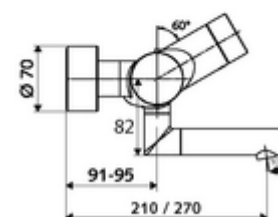

Données de livraison

- Poids: 5,10 kg/Pièce
- Unité d'emballage: 1

Articles liés recommandés

SWS Serveur Réf. l'article: 00 500 00 99

Articles liés nécessaires

Raccord-S avec robinet d'arrêt (Jeu)	Réf. l'article: 23 775 00 99	
Crépine de lavabo OPEN	Réf. l'article: 02 002 06 99	ou
Crépine de lavabo PUSH OPEN	Réf. l'article: 02 000 06 99	ou