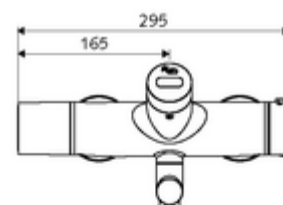

Données de livraison

- Poids: 5,10 kg/Pièce
- Unité d'emballage: 1

Articles liés recommandés

SWS Serveur Réf. l'article: 00 500 00 99

Articles liés nécessaires

Raccord-S avec robinet d'arrêt (Jeu)	Réf. l'article: 23 775 00 99	
Crépine de lavabo OPEN	Réf. l'article: 02 002 06 99	ou
Crépine de lavabo PUSH OPEN	Réf. l'article: 02 000 06 99	ou