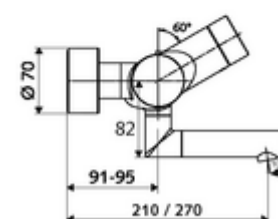

Données de livraison

- Poids: 5,10 kg/Pièce
- Unité d'emballage: 1

Articles liés recommandés

SWS Serveur Réf. l'article: 00 500 00 99

Articles liés nécessaires

Raccord-S avec robinet d'arrêt (Jeu)	Réf. l'article: 23 775 00 99	
Crépine de lavabo OPEN	Réf. l'article: 02 002 06 99	ou
Crépine de lavabo PUSH OPEN	Réf. l'article: 02 000 06 99	ou