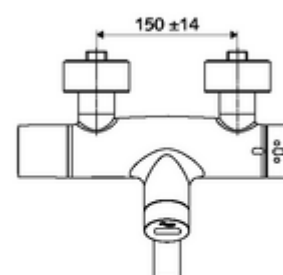

Fournitures

- Robinet pour lavabo apparent avec capteur infrarouge
 - ThermoProtect thermostat conforme à la norme EN 1111, blocage de température déverrouillable/blocable sur 38 °C, protection contre les brûlures en cas de panne de l'arrivée d'eau froide
 - Système électronique à capteur infrarouge, programmable
 - SWS Extenseur de bus radio BE-F VITUS
 - Vanne magnétique 6 V avec préfiltre
 - Vanne magnétique 6 V pour l'exécution d'une désinfection thermique avec SWS (selon la fiche DVGW W 551)
 - 2 clapets anti-retour AR (EN 1717: EB)
 - Bec orientable (blocable) avec régulateur de jet
 - Compartiment à piles 6 V (intégré)
- 2 raccords en S et rosaces (réglables en profondeur)

Données de livraison

- Poids: 5,10 kg/Pièce
- Unité d'emballage: 1

Articles liés recommandés

SWS Serveur Réf. l'article: 00 500 00 99

Articles liés nécessaires

Raccord-S avec robinet d'arrêt (Jeu)	Réf. l'article: 23 775 00 99	
Crépine de lavabo OPEN	Réf. l'article: 02 002 06 99	ou
Crépine de lavabo PUSH OPEN	Réf. l'article: 02 000 06 99	ou