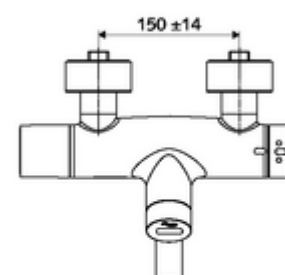

Fournitures

- Robinet pour lavabo apparent avec capteur infrarouge
 - ThermoProtect thermostat conforme à la norme EN 1111, blocage de température déverrouillable/blocable sur 38 °C, protection contre les brûlures en cas de panne de l'arrivée d'eau froide
 - Système électronique à capteur infrarouge, programmable
 - SWS Extenseur de bus radio BE-F VITUS
 - Vanne magnétique 6 V pour l'exécution d'une désinfection thermique avec SWS (selon la fiche DVGW W 551)
 - Vanne magnétique 6 V avec préfiltre
 - 2 clapets anti-retour AR (EN 1717: EB)
 - Bec orientable (blocable) avec régulateur de jet
 - Compartiment à piles 6 V (intégré)
- 2 raccords en S et rosaces (réglables en profondeur)

Données de livraison

- Poids: 5,24 kg/Pièce
- Unité d'emballage: 1

Articles liés recommandés

SWS Serveur Réf. l'article: 00 500 00 99

Articles liés nécessaires

Raccord-S avec robinet d'arrêt (Jeu)	Réf. l'article: 23 775 00 99	
Crépine de lavabo OPEN	Réf. l'article: 02 002 06 99	ou
Crépine de lavabo PUSH OPEN	Réf. l'article: 02 000 06 99	ou