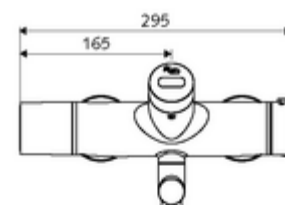

Données de livraison

- Poids: 5,24 kg/Pièce
- Unité d'emballage: 1

Articles liés recommandés

SWS Serveur Réf. l'article: 00 500 00 99

Articles liés nécessaires

Raccord-S avec robinet d'arrêt (Jeu)	Réf. l'article: 23 775 00 99	
Crépine de lavabo OPEN	Réf. l'article: 02 002 06 99	ou
Crépine de lavabo PUSH OPEN	Réf. l'article: 02 000 06 99	ou