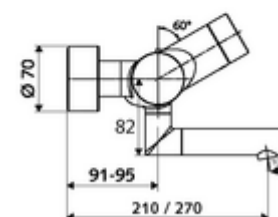

Données de livraison

- Poids: 5,24 kg/Pièce
- Unité d'emballage: 1

Articles liés recommandés

SWS Serveur Réf. l'article: 00 500 00 99

Articles liés nécessaires

Raccord-S avec robinet d'arrêt (Jeu)	Réf. l'article: 23 775 00 99	
Crépine de lavabo OPEN	Réf. l'article: 02 002 06 99	ou
Crépine de lavabo PUSH OPEN	Réf. l'article: 02 000 06 99	ou