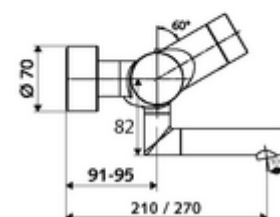

Données techniques

- Possibilités de réglages par SWS/SSC
  - Programmation via une réflexion de proximité (Arrêt / Marche)
  - Durée de fonctionnement max. (1 - 600 s)
  - Rinçage anti-stagnation (arrêt / 5 - 600 s, toutes les 1 - 240 h après le dernier rinçage / toutes les 1 - 240 h)
  - Rinçage en continu pour la désinfection thermique (arrêt / 15 s / 600 s)
  - Écoulement continu (arrêt / 15 - 600 s)
  - Mode d'économie d'énergie (arrêt / 1 - 254 h après le dernier rinçage)
  - Arrêt de nettoyage (arrêt / 60 - 360 s)
- Possibilités de réglages par réflexion d'approche
  - Durée de fonctionnement max. (4 - 240 s, programmable sur 12 niveaux)
  - Rinçage anti-stagnation (arrêt / 30 s, toutes les 24 h après le dernier rinçage / toutes les 24 h)
  - Arrêt de nettoyage (arrêt / 60 s)
- Débit de rinçage: max. 5 l/min indépendant de la pression
- Pression dynamique: 1,0 - 5,0 bar
- Pression statique max.: 8 bar
- Température de service max.: 70 °C (80 °C pour la désinfection thermique)
- Matériau: Bec Laiton conforme au décret allemand sur l'eau potable; Boîtier Laiton conforme au décret allemand sur l'eau potable
- Surface: chromé
- Saillie au centre du régulateur de jet: 330 mm
- Raccordement: 2x DN 15 G 1/2 M
- Certificats: Belgaqua

Données de livraison

- Poids: 5,45 kg/Pièce
- Unité d'emballage: 1