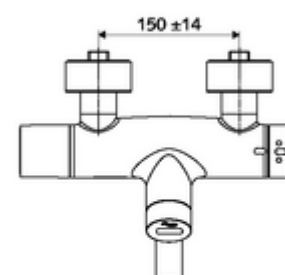

Données techniques

- Possibilités de réglages par SWS/SSC
  - Programmation via une réflexion de proximité (Arrêt / Marche)
  - Durée de fonctionnement max. (1 - 600 s)
  - Rinçage anti-stagnation (arrêt / 5 - 600 s, toutes les 1 - 240 h après le dernier rinçage / toutes les 1 - 240 h)
  - Rinçage en continu pour la désinfection thermique (arrêt / 15 s / 600 s)
  - Écoulement continu (arrêt / 15 - 600 s)
  - Mode d'économie d'énergie (arrêt / 1 - 254 h après le dernier rinçage)
  - Arrêt de nettoyage (arrêt / 60 - 360 s)
- Possibilités de réglages par réflexion d'approche
  - Durée de fonctionnement max. (4 - 240 s, programmable sur 12 niveaux)
  - Rinçage anti-stagnation (arrêt / 30 s, toutes les 24 h après le dernier rinçage / toutes les 24 h)
  - Arrêt de nettoyage (arrêt / 60 s)
- Débit de rinçage: max. 5 l/min indépendant de la pression
- Pression dynamique: 1,0 - 5,0 bar
- Pression statique max.: 8 bar
- Température de service max.: 70 °C (80 °C pour la désinfection thermique)
- Matériau: Bec Laiton conforme au décret allemand sur l'eau potable; Boîtier Laiton conforme au décret allemand sur l'eau potable
- Surface: chromé
- Saillie au centre du régulateur de jet: 330 mm
- Raccordement: 2x DN 15 G 1/2 M
- Certificats: Belgaqua

Données de livraison

- Poids: 5,45 kg/Pièce
- Unité d'emballage: 1