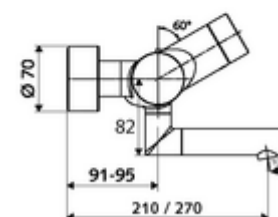

Données techniques

- Possibilités de réglages par SWS/SSC
  - Programmation via une réflexion de proximité (Arrêt / Marche)
  - Durée de fonctionnement max. (1 - 600 s)
  - Rinçage anti-stagnation (arrêt / 5 - 600 s, toutes les 1 - 240 h après le dernier rinçage / toutes les 1 - 240 h)
  - Rinçage en continu pour la désinfection thermique (arrêt / 15 s / 600 s)
  - Écoulement continu (arrêt / 15 - 600 s)
  - Mode d'économie d'énergie (arrêt / 1 - 254 h après le dernier rinçage)
  - Arrêt de nettoyage (arrêt / 60 - 360 s)
- Possibilités de réglages par réflexion d'approche
  - Durée de fonctionnement max. (4 - 240 s, programmable sur 12 niveaux)
  - Rinçage anti-stagnation (arrêt / 30 s, toutes les 24 h après le dernier rinçage / toutes les 24 h)
  - Arrêt de nettoyage (arrêt / 60 s)
- Débit de rinçage: max. 5 l/min indépendant de la pression
- Pression dynamique: 1,0 - 5,0 bar
- Pression statique max.: 8 bar
- Température de service max.: 70 °C (80 °C pour la désinfection thermique)
- Matériau: Bec Laiton conforme au décret allemand sur l'eau potable; Boîtier Laiton conforme au décret allemand sur l'eau potable
- Surface: chromé
- Saillie au centre du régulateur de jet: 330 mm
- Raccordement: 2x DN 15 G 1/2 M
- Certificats: Belgaqua

Données de livraison

- Poids: 5,45 kg/Pièce
- Unité d'emballage: 1