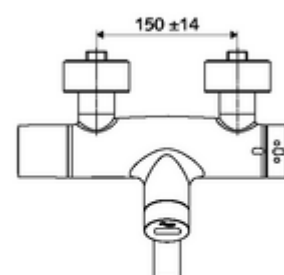

Données techniques

- Possibilités de réglages par SWS/SSC
  - Programmation via une réflexion de proximité (Arrêt / Marche)
  - Durée de fonctionnement max. (1 - 600 s)
  - Rinçage anti-stagnation (arrêt / 5 - 600 s, toutes les 1 - 240 h après le dernier rinçage / toutes les 1 - 240 h)
  - Rinçage en continu pour la désinfection thermique (arrêt / 15 s / 600 s)
  - Écoulement continu (arrêt / 15 - 600 s)
  - Mode d'économie d'énergie (arrêt / 1 - 254 h après le dernier rinçage)
  - Arrêt de nettoyage (arrêt / 60 - 360 s)
- Possibilités de réglages par réflexion d'approche
  - Durée de fonctionnement max. (4 - 240 s, programmable sur 12 niveaux)
  - Rinçage anti-stagnation (arrêt / 30 s, toutes les 24 h après le dernier rinçage / toutes les 24 h)
  - Arrêt de nettoyage (arrêt / 60 s)
- Débit de rinçage: max. 5 l/min indépendant de la pression
- Pression dynamique: 1,0 - 5,0 bar
- Pression statique max.: 8 bar
- Température de service max.: 70 °C (80 °C pour la désinfection thermique)
- Matériau: Bec Laiton conforme au décret allemand sur l'eau potable; Boîtier Laiton conforme au décret allemand sur l'eau potable
- Surface: chromé
- Saillie au centre du régulateur de jet: 330 mm
- Raccordement: 2x DN 15 G 1/2 M
- Certificats: Belgaqua

Données de livraison

- Poids: 5,45 kg/Pièce
- Unité d'emballage: 1