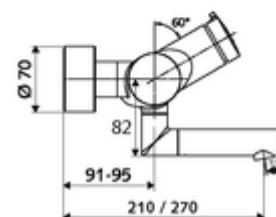

Numéro de l'article: 01 621 06 99

Robinet de lavabo apparent VITUS VW-SC-M Eau mixte

Déclenchement manuel avec fermeture automatique. Réglage aisé de la durée de fonctionnement.

Fournitures

- Robinet pour lavabo apparent à fermeture temporisée
 - Bouton à fermeture temporisée SC-M
 - Cartouche à fermeture temporisée SC II avec limiteur d'eau chaude
 - 2 clapets anti-retour AR (EN 1717: EB)
 - Bec orientable (blocable) avec régulateur de jet
- 2 raccords en S et rosaces (réglables en profondeur)

Données techniques

- Durée de fonctionnement: 2 - 15 s réglable (7 s Réglage d'usine)
- Débit de rinçage: max. 5 l/min indépendant de la pression
- Pression dynamique: 1,0 - 5,0 bar
- Température de service max.: 70 °C (80 °C pour la désinfection thermique)
- Matériau: Bec Laiton conforme au décret allemand sur l'eau potable; Boîtier Laiton conforme au décret allemand sur l'eau potable
- Surface: chromé
- Saillie au centre du régulateur de jet: 210 mm
- Raccordement: 2x DN 15 G 1/2 M
- Certificats: PA-IX 38237/IO, Belgaqua
- Classe sonore: I
- Classe de débit: O

Données de livraison

- Poids: 4,52 kg/Pièce
- Unité d'emballage: 1

Articles liés nécessaires

Raccord-S avec robinet d'arrêt (Jeu)	Réf. l'article: 23 775 00 99	
Crépine de lavabo OPEN	Réf. l'article: 02 002 06 99	ou
Crépine de lavabo PUSH OPEN	Réf. l'article: 02 000 06 99	ou