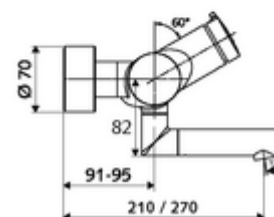

Données techniques

- Durée de fonctionnement: 2 - 15 s réglable (7 s Réglage d'usine)
- Débit de rinçage: max. 5 l/min indépendant de la pression
- Pression dynamique: 1,0 - 5,0 bar
- Température de service max.: 70 °C (80 °C pour la désinfection thermique)
- Matériau: Bec Laiton conforme au décret allemand sur l'eau potable; Boîtier Laiton conforme au décret allemand sur l'eau potable
- Surface: chromé
- Saillie au centre du régulateur de jet: 210 mm
- Raccordement: 2x DN 15 G 1/2 M
- Certificats: PA-IX 38237/IO, Belgaqua
- Classe sonore: I
- Classe de débit: O

Données de livraison

- Poids: 4,52 kg/Pièce
- Unité d'emballage: 1

Articles liés nécessaires

Raccord-S avec robinet d'arrêt (Jeu)	Réf. l'article: 23 775 00 99	
Crépine de lavabo OPEN	Réf. l'article: 02 002 06 99	ou
Crépine de lavabo PUSH OPEN	Réf. l'article: 02 000 06 99	ou