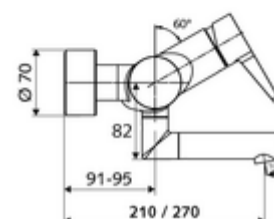

Numéro de l'article: 01 623 06 99

Robinet de lavabo apparent VITUS VW-EH-M Eau mixte

Utilisation monocommande manuelle.

Fournitures

- Robinet pour lavabo apparent monocommande
 - Levier de commande en laiton
 - Cartouche mélangeuse céramique monocommande avec limiteur d'eau chaude et du débit
 - 2 clapets anti-retour AR (EN 1717: EB)
 - Bec orientable (blocable) avec régulateur de jet
- 2 raccords en S et rosaces (réglables en profondeur)

Données techniques

- Débit de rinçage: max. 5 l/min indépendant de la pression
- Pression dynamique: 1,0 - 5,0 bar
- Pression statique max.: 8 bar
- Température de service max.: 70 °C (80 °C pour la désinfection thermique)
- Matériau: Bec Laiton conforme au décret allemand sur l'eau potable; Boîtier Laiton conforme au décret allemand sur l'eau potable
- Surface: chromé
- Saillie au centre du régulateur de jet: 210 mm
- Raccordement: 2x DN 15 G 1/2 M
- Certificats: PA-IX 38238/IO, Belgaqua
- Classe sonore: I
- Classe de débit: O

Données de livraison

- Poids: 4,72 kg/Pièce
- Unité d'emballage: 1

Articles liés nécessaires

Raccord-S avec robinet d'arrêt (Jeu)	Réf. l'article: 23 775 00 99	
Crépine de lavabo OPEN	Réf. l'article: 02 002 06 99	ou
Crépine de lavabo PUSH OPEN	Réf. l'article: 02 000 06 99	ou