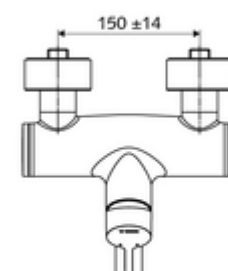

Numéro de l'article: 01 623 06 99

Robinet de lavabo apparent VITUS VW-EH-M Eau mixte

Utilisation monocommande manuelle.

Fournitures

- Robinet pour lavabo apparent monocommande
 - Levier de commande en laiton
 - Cartouche mélangeuse céramique monocommande avec limiteur d'eau chaude et du débit
 - 2 clapets anti-retour AR (EN 1717: EB)
 - Bec orientable (blocable) avec régulateur de jet
- 2 raccords en S et rosaces (réglables en profondeur)

Données techniques

- Débit de rinçage: max. 5 l/min indépendant de la pression
- Pression dynamique: 1,0 - 5,0 bar
- Pression statique max.: 8 bar
- Température de service max.: 70 °C (80 °C pour la désinfection thermique)
- Matériau: Bec Laiton conforme au décret allemand sur l'eau potable; Boîtier Laiton conforme au décret allemand sur l'eau potable
- Surface: chromé
- Saillie au centre du régulateur de jet: 210 mm
- Raccordement: 2x DN 15 G 1/2 M
- Certificats: PA-IX 38238/IO, Belgaqua
- Classe sonore: I
- Classe de débit: O

Données de livraison

- Poids: 4,72 kg/Pièce
- Unité d'emballage: 1

Articles liés nécessaires

Raccord-S avec robinet d'arrêt (Jeu)	Réf. l'article: 23 775 00 99	
Crépine de lavabo OPEN	Réf. l'article: 02 002 06 99	ou
Crépine de lavabo PUSH OPEN	Réf. l'article: 02 000 06 99	ou