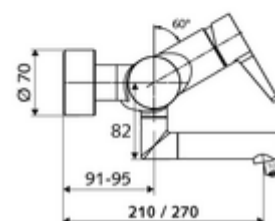

Numéro de l'article: 01 623 06 99

Robinet de lavabo apparent VITUS VW-EH-M Eau mixte

Utilisation monocommande manuelle.

Fournitures

- Robinet pour lavabo apparent monocommande
 - Levier de commande en laiton
 - Cartouche mélangeuse céramique monocommande avec limiteur d'eau chaude et du débit
 - 2 clapets anti-retour AR (EN 1717: EB)
 - Bec orientable (blocable) avec régulateur de jet
- 2 raccords en S et rosaces (réglables en profondeur)

Données techniques

- Débit de rinçage: max. 5 l/min indépendant de la pression
- Pression dynamique: 1,0 - 5,0 bar
- Pression statique max.: 8 bar
- Température de service max.: 70 °C (80 °C pour la désinfection thermique)
- Matériau: Bec Laiton conforme au décret allemand sur l'eau potable; Boîtier Laiton conforme au décret allemand sur l'eau potable
- Surface: chromé
- Saillie au centre du régulateur de jet: 210 mm
- Raccordement: 2x DN 15 G 1/2 M
- Certificats: PA-IX 38238/IO, Belgaqua
- Classe sonore: I
- Classe de débit: O

Données de livraison

- Poids: 4,72 kg/Pièce
- Unité d'emballage: 1

Articles liés nécessaires

Raccord-S avec robinet d'arrêt (Jeu)	Réf. l'article: 23 775 00 99	
Crépine de lavabo OPEN	Réf. l'article: 02 002 06 99	ou
Crépine de lavabo PUSH OPEN	Réf. l'article: 02 000 06 99	ou