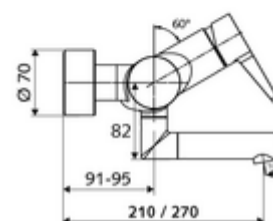

Numéro de l'article: 01 623 06 99

Robinet de lavabo apparent VITUS VW-EH-M Eau mixte

Utilisation monocommande manuelle.

Fournitures

- Robinet pour lavabo apparent monocommande
  - Levier de commande en laiton
  - Cartouche mélangeuse céramique monocommande avec limiteur d'eau chaude et du débit
  - 2 clapets anti-retour AR (EN 1717: EB)
  - Bec orientable (blocable) avec régulateur de jet
- 2 raccords en S et rosaces (réglables en profondeur)

Données techniques

- Débit de rinçage: max. 5 l/min indépendant de la pression
- Pression dynamique: 1,0 - 5,0 bar
- Pression statique max.: 8 bar
- Température de service max.: 70 °C (80 °C pour la désinfection thermique)
- Matériau: Bec Laiton conforme au décret allemand sur l'eau potable; Boîtier Laiton conforme au décret allemand sur l'eau potable
- Surface: chromé
- Saillie au centre du régulateur de jet: 210 mm
- Raccordement: 2x DN 15 G 1/2 M
- Certificats: PA-IX 38238/IO, Belgaqua
- Classe sonore: I
- Classe de débit: O

Données de livraison

- Poids: 4,72 kg/Pièce
- Unité d'emballage: 1

Articles liés nécessaires

Raccord-S avec robinet d'arrêt (Jeu)	Réf. l'article: 23 775 00 99	
Crépine de lavabo OPEN	Réf. l'article: 02 002 06 99	ou
Crépine de lavabo PUSH OPEN	Réf. l'article: 02 000 06 99	ou