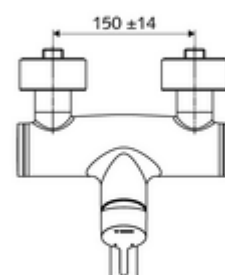

Numéro de l'article: 01 623 06 99

Robinet de lavabo apparent VITUS VW-EH-M Eau mixte

Utilisation monocommande manuelle.

Fournitures

- Robinet pour lavabo apparent monocommande
 - Levier de commande en laiton
 - Cartouche mélangeuse céramique monocommande avec limiteur d'eau chaude et du débit
 - 2 clapets anti-retour AR (EN 1717: EB)
 - Bec orientable (blocable) avec régulateur de jet
- 2 raccords en S et rosaces (réglables en profondeur)

Données techniques

- Débit de rinçage: max. 5 l/min indépendant de la pression
- Pression dynamique: 1,0 - 5,0 bar
- Pression statique max.: 8 bar
- Température de service max.: 70 °C (80 °C pour la désinfection thermique)
- Matériau: Bec Laiton conforme au décret allemand sur l'eau potable; Boîtier Laiton conforme au décret allemand sur l'eau potable
- Surface: chromé
- Saillie au centre du régulateur de jet: 210 mm
- Raccordement: 2x DN 15 G 1/2 M
- Certificats: PA-IX 38238/IO, Belgaqua
- Classe sonore: I
- Classe de débit: O

Données de livraison

- Poids: 4,72 kg/Pièce
- Unité d'emballage: 1

Articles liés nécessaires

Raccord-S avec robinet d'arrêt (Jeu)	Réf. l'article: 23 775 00 99	
Crépine de lavabo OPEN	Réf. l'article: 02 002 06 99	ou
Crépine de lavabo PUSH OPEN	Réf. l'article: 02 000 06 99	ou