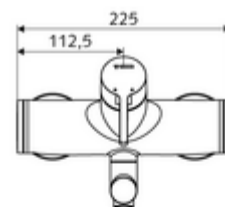

Numéro de l'article: 01 623 06 99

Robinet de lavabo apparent VITUS VW-EH-M Eau mixte

Utilisation monocommande manuelle.

Fournitures

- Robinet pour lavabo apparent monocommande
 - Levier de commande en laiton
 - Cartouche mélangeuse céramique monocommande avec limiteur d'eau chaude et du débit
 - 2 clapets anti-retour AR (EN 1717: EB)
 - Bec orientable (blocable) avec régulateur de jet
- 2 raccords en S et rosaces (réglables en profondeur)

Données techniques

- Débit de rinçage: max. 5 l/min indépendant de la pression
- Pression dynamique: 1,0 - 5,0 bar
- Pression statique max.: 8 bar
- Température de service max.: 70 °C (80 °C pour la désinfection thermique)
- Matériau: Bec Laiton conforme au décret allemand sur l'eau potable; Boîtier Laiton conforme au décret allemand sur l'eau potable
- Surface: chromé
- Saillie au centre du régulateur de jet: 210 mm
- Raccordement: 2x DN 15 G 1/2 M
- Certificats: PA-IX 38238/IO, Belgaqua
- Classe sonore: I
- Classe de débit: O

Données de livraison

- Poids: 4,72 kg/Pièce
- Unité d'emballage: 1

Articles liés nécessaires

Raccord-S avec robinet d'arrêt (Jeu)	Réf. l'article: 23 775 00 99	
Crépine de lavabo OPEN	Réf. l'article: 02 002 06 99	ou
Crépine de lavabo PUSH OPEN	Réf. l'article: 02 000 06 99	ou