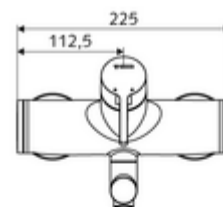

Numéro de l'article: 01 623 06 99

Robinet de lavabo apparent VITUS VW-EH-M Eau mixte

Utilisation monocommande manuelle.

Fournitures

- Robinet pour lavabo apparent monocommande
  - Levier de commande en laiton
  - Cartouche mélangeuse céramique monocommande avec limiteur d'eau chaude et du débit
  - 2 clapets anti-retour AR (EN 1717: EB)
  - Bec orientable (blocable) avec régulateur de jet
- 2 raccords en S et rosaces (réglables en profondeur)

Données techniques

- Débit de rinçage: max. 5 l/min indépendant de la pression
- Pression dynamique: 1,0 - 5,0 bar
- Pression statique max.: 8 bar
- Température de service max.: 70 °C (80 °C pour la désinfection thermique)
- Matériau: Bec Laiton conforme au décret allemand sur l'eau potable; Boîtier Laiton conforme au décret allemand sur l'eau potable
- Surface: chromé
- Saillie au centre du régulateur de jet: 210 mm
- Raccordement: 2x DN 15 G 1/2 M
- Certificats: PA-IX 38238/IO, Belgaqua
- Classe sonore: I
- Classe de débit: O

Données de livraison

- Poids: 4,72 kg/Pièce
- Unité d'emballage: 1

Articles liés nécessaires

Raccord-S avec robinet d'arrêt (Jeu)	Réf. l'article: 23 775 00 99	
Crépine de lavabo OPEN	Réf. l'article: 02 002 06 99	ou
Crépine de lavabo PUSH OPEN	Réf. l'article: 02 000 06 99	ou