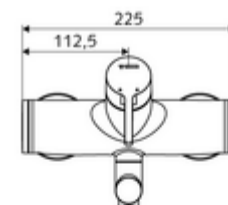

Numéro de l'article: 01 623 06 99

Robinet de lavabo apparent VITUS VW-EH-M Eau mixte

Utilisation monocommande manuelle.

Fournitures

- Robinet pour lavabo apparent monocommande
  - Levier de commande en laiton
  - Cartouche mélangeuse céramique monocommande avec limiteur d'eau chaude et du débit
  - 2 clapets anti-retour AR (EN 1717: EB)
  - Bec orientable (blocable) avec régulateur de jet
- 2 raccords en S et rosaces (réglables en profondeur)

Données techniques

- Débit de rinçage: max. 5 l/min indépendant de la pression
- Pression dynamique: 1,0 - 5,0 bar
- Pression statique max.: 8 bar
- Température de service max.: 70 °C (80 °C pour la désinfection thermique)
- Matériau: Bec Laiton conforme au décret allemand sur l'eau potable; Boîtier Laiton conforme au décret allemand sur l'eau potable
- Surface: chromé
- Saillie au centre du régulateur de jet: 210 mm
- Raccordement: 2x DN 15 G 1/2 M
- Certificats: PA-IX 38238/IO, Belgaqua
- Classe sonore: I
- Classe de débit: O

Données de livraison

- Poids: 4,72 kg/Pièce
- Unité d'emballage: 1

Articles liés nécessaires

Raccord-S avec robinet d'arrêt (Jeu)	Réf. l'article: 23 775 00 99	
Crépine de lavabo OPEN	Réf. l'article: 02 002 06 99	ou
Crépine de lavabo PUSH OPEN	Réf. l'article: 02 000 06 99	ou