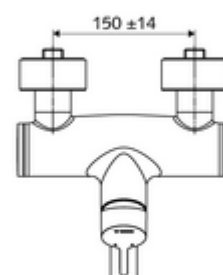

Numéro de l'article: 01 623 06 99

Robinet de lavabo apparent VITUS VW-EH-M Eau mixte

Utilisation monocommande manuelle.

Fournitures

- Robinet pour lavabo apparent monocommande
  - Levier de commande en laiton
  - Cartouche mélangeuse céramique monocommande avec limiteur d'eau chaude et du débit
  - 2 clapets anti-retour AR (EN 1717: EB)
  - Bec orientable (blocable) avec régulateur de jet
- 2 raccords en S et rosaces (réglables en profondeur)

Données techniques

- Débit de rinçage: max. 5 l/min indépendant de la pression
- Pression dynamique: 1,0 - 5,0 bar
- Pression statique max.: 8 bar
- Température de service max.: 70 °C (80 °C pour la désinfection thermique)
- Matériau: Bec Laiton conforme au décret allemand sur l'eau potable; Boîtier Laiton conforme au décret allemand sur l'eau potable
- Surface: chromé
- Saillie au centre du régulateur de jet: 210 mm
- Raccordement: 2x DN 15 G 1/2 M
- Certificats: PA-IX 38238/IO, Belgaqua
- Classe sonore: I
- Classe de débit: O

Données de livraison

- Poids: 4,72 kg/Pièce
- Unité d'emballage: 1

Articles liés nécessaires

Raccord-S avec robinet d'arrêt (Jeu)	Réf. l'article: 23 775 00 99	
Crépine de lavabo OPEN	Réf. l'article: 02 002 06 99	ou
Crépine de lavabo PUSH OPEN	Réf. l'article: 02 000 06 99	ou