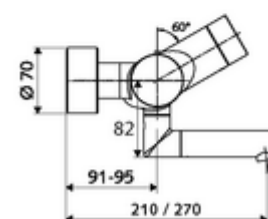

Données de livraison

- Poids: 4,89 kg/Pièce
- Unité d'emballage: 1

Articles liés nécessaires

Raccord-S avec robinet d'arrêt (Jeu)

Réf. l'article: 23 775 00 99

Crépine de lavabo OPEN Réf. l'article: 02 002 06 99 ou
Crépine de lavabo PUSH OPEN Réf. l'article: 02 000 06 99 ou
Pour le paramétrage au moyen du Single Control SSC
Module-Bluetooth® SSC VITUS Réf. l'article: 00 917 00 99
Pour la mise en réseau au moyen du système de gestion d'eau SWS
SWS Serveur Réf. l'article: 00 500 00 99
Extendeur de bus radio SWS VITUS BE-FV Réf. l'article: 00 507 00 99
Uniquement sur 01 624 06 99, 01 634 06 99, 01 644 06 99 pour la désinfection thermique
Vanne magnétique désinfection thermique SWS Réf. l'article: 01 442 00 99
VITUS