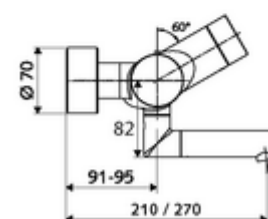

Données de livraison

- Poids: 4,89 kg/Pièce
- Unité d'emballage: 1

Articles liés nécessaires

Raccord-S avec robinet d'arrêt (Jeu)

Réf. l'article: 23 775 00 99

Crépine de lavabo OPEN Réf. l'article: 02 002 06 99 ou