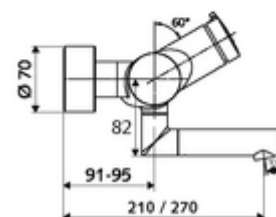

Numéro de l'article: 01 631 06 99

Robinet de lavabo apparent VITUS VW-SC-M Eau mixte

Déclenchement manuel avec fermeture automatique. Réglage aisé de la durée de fonctionnement.

Fournitures

- Robinet pour lavabo apparent à fermeture temporisée
 - Bouton à fermeture temporisée SC-M
 - Cartouche à fermeture temporisée SC II avec limiteur d'eau chaude
 - 2 clapets anti-retour AR (EN 1717: EB)
 - Bec orientable (blocable) avec régulateur de jet
- 2 raccords en S et rosaces (réglables en profondeur)

Données techniques

- Durée de fonctionnement: 2 - 15 s réglable (7 s Réglage d'usine)
- Débit de rinçage: max. 5 l/min indépendant de la pression
- Pression dynamique: 1,0 - 5,0 bar
- Température de service max.: 70 °C (80 °C pour la désinfection thermique)
- Matériau: Bec Laiton conforme au décret allemand sur l'eau potable; Boîtier Laiton conforme au décret allemand sur l'eau potable
- Surface: chromé
- Saillie au centre du régulateur de jet: 270 mm
- Raccordement: 2x DN 15 G 1/2 M
- Certificats: PA-IX 38237/IO, Belgaqua
- Classe sonore: I
- Classe de débit: O

Données de livraison

- Poids: 4,75 kg/Pièce
- Unité d'emballage: 1

Articles liés nécessaires

Raccord-S avec robinet d'arrêt (Jeu)	Réf. l'article: 23 775 00 99	
Crépine de lavabo OPEN	Réf. l'article: 02 002 06 99	ou
Crépine de lavabo PUSH OPEN	Réf. l'article: 02 000 06 99	ou