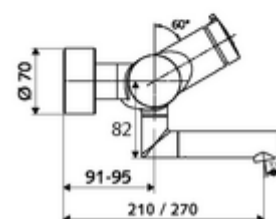

Numéro de l'article: 01 631 06 99

Robinet de lavabo apparent VITUS VW-SC-M Eau mixte

Déclenchement manuel avec fermeture automatique. Réglage aisé de la durée de fonctionnement.

Fournitures

- Robinet pour lavabo apparent à fermeture temporisée
  - Bouton à fermeture temporisée SC-M
  - Cartouche à fermeture temporisée SC II avec limiteur d'eau chaude
  - 2 clapets anti-retour AR (EN 1717: EB)
  - Bec orientable (blocable) avec régulateur de jet
- 2 raccords en S et rosaces (réglables en profondeur)

Données techniques

- Durée de fonctionnement: 2 - 15 s réglable (7 s Réglage d'usine)
- Débit de rinçage: max. 5 l/min indépendant de la pression
- Pression dynamique: 1,0 - 5,0 bar
- Température de service max.: 70 °C (80 °C pour la désinfection thermique)
- Matériau: Bec Laiton conforme au décret allemand sur l'eau potable; Boîtier Laiton conforme au décret allemand sur l'eau potable
- Surface: chromé
- Saillie au centre du régulateur de jet: 270 mm
- Raccordement: 2x DN 15 G 1/2 M
- Certificats: PA-IX 38237/IO, Belgaqua
- Classe sonore: I
- Classe de débit: O

Données de livraison

- Poids: 4,75 kg/Pièce
- Unité d'emballage: 1

Articles liés nécessaires

Raccord-S avec robinet d'arrêt (Jeu)	Réf. l'article: 23 775 00 99	
Crépine de lavabo OPEN	Réf. l'article: 02 002 06 99	ou
Crépine de lavabo PUSH OPEN	Réf. l'article: 02 000 06 99	ou