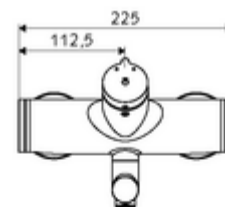

Numéro de l'article: 01 631 06 99

Robinet de lavabo apparent VITUS VW-SC-M Eau mixte

Déclenchement manuel avec fermeture automatique. Réglage aisé de la durée de fonctionnement.

Fournitures

- Robinet pour lavabo apparent à fermeture temporisée
  - Bouton à fermeture temporisée SC-M
  - Cartouche à fermeture temporisée SC II avec limiteur d'eau chaude
  - 2 clapets anti-retour AR (EN 1717: EB)
  - Bec orientable (blocable) avec régulateur de jet
- 2 raccords en S et rosaces (réglables en profondeur)

Données techniques

- Durée de fonctionnement: 2 - 15 s réglable (7 s Réglage d'usine)
- Débit de rinçage: max. 5 l/min indépendant de la pression
- Pression dynamique: 1,0 - 5,0 bar
- Température de service max.: 70 °C (80 °C pour la désinfection thermique)
- Matériau: Bec Laiton conforme au décret allemand sur l'eau potable; Boîtier Laiton conforme au décret allemand sur l'eau potable
- Surface: chromé
- Saillie au centre du régulateur de jet: 270 mm
- Raccordement: 2x DN 15 G 1/2 M
- Certificats: PA-IX 38237/IO, Belgaqua
- Classe sonore: I
- Classe de débit: O

Données de livraison

- Poids: 4,75 kg/Pièce
- Unité d'emballage: 1

Articles liés nécessaires

Raccord-S avec robinet d'arrêt (Jeu)	Réf. l'article: 23 775 00 99	
Crépine de lavabo OPEN	Réf. l'article: 02 002 06 99	ou
Crépine de lavabo PUSH OPEN	Réf. l'article: 02 000 06 99	ou