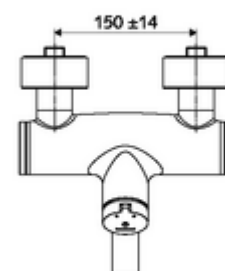

Numéro de l'article: 01 631 06 99

Robinet de lavabo apparent VITUS VW-SC-M Eau mixte

Déclenchement manuel avec fermeture automatique. Réglage aisé de la durée de fonctionnement.

Fournitures

- Robinet pour lavabo apparent à fermeture temporisée
  - Bouton à fermeture temporisée SC-M
  - Cartouche à fermeture temporisée SC II avec limiteur d'eau chaude
  - 2 clapets anti-retour AR (EN 1717: EB)
  - Bec orientable (blocable) avec régulateur de jet
- 2 raccords en S et rosaces (réglables en profondeur)

Données techniques

- Durée de fonctionnement: 2 - 15 s réglable (7 s Réglage d'usine)
- Débit de rinçage: max. 5 l/min indépendant de la pression
- Pression dynamique: 1,0 - 5,0 bar
- Température de service max.: 70 °C (80 °C pour la désinfection thermique)
- Matériau: Bec Laiton conforme au décret allemand sur l'eau potable; Boîtier Laiton conforme au décret allemand sur l'eau potable
- Surface: chromé
- Saillie au centre du régulateur de jet: 270 mm
- Raccordement: 2x DN 15 G 1/2 M
- Certificats: PA-IX 38237/IO, Belgaqua
- Classe sonore: I
- Classe de débit: O

Données de livraison

- Poids: 4,75 kg/Pièce
- Unité d'emballage: 1

Articles liés nécessaires

Raccord-S avec robinet d'arrêt (Jeu)	Réf. l'article: 23 775 00 99	
Crépine de lavabo OPEN	Réf. l'article: 02 002 06 99	ou
Crépine de lavabo PUSH OPEN	Réf. l'article: 02 000 06 99	ou