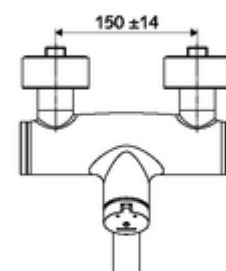

Données techniques

- Durée de fonctionnement: 2 - 15 s réglable (7 s Réglage d'usine)
- Débit de rinçage: max. 5 l/min indépendant de la pression
- Pression dynamique: 1,0 - 5,0 bar
- Température de service max.: 70 °C (80 °C pour la désinfection thermique)
- Matériau: Bec Laiton conforme au décret allemand sur l'eau potable; Boîtier Laiton conforme au décret allemand sur l'eau potable
- Surface: chromé
- Saillie au centre du régulateur de jet: 270 mm
- Raccordement: 2x DN 15 G 1/2 M
- Certificats: PA-IX 38237/IO, Belgaqua
- Classe sonore: I
- Classe de débit: O

Données de livraison

- Poids: 4,75 kg/Pièce
- Unité d'emballage: 1

Articles liés nécessaires

Raccord-S avec robinet d'arrêt (Jeu)	Réf. l'article: 23 775 00 99	
Crépine de lavabo OPEN	Réf. l'article: 02 002 06 99	ou
Crépine de lavabo PUSH OPEN	Réf. l'article: 02 000 06 99	ou