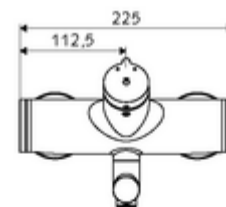

Données de livraison

- Poids: 4,75 kg/Pièce
- Unité d'emballage: 1

Articles liés nécessaires

Raccord-S avec robinet d'arrêt (Jeu)	Réf. l'article: 23 775 00 99	
Crépine de lavabo OPEN	Réf. l'article: 02 002 06 99	ou
Crépine de lavabo PUSH OPEN	Réf. l'article: 02 000 06 99	ou