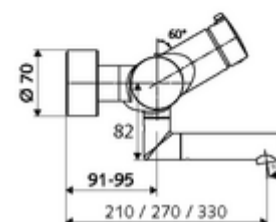

Numéro de l'article: 01 632 06 99

Robinet de lavabo apparent VITUS VW-Auf/Zu-T

Eau mixte, ThermoProtect thermostat

Utilisation Ouvert/Fermé manuelle.

Fournitures

- Robinet pour lavabo apparent « Ouvert/Fermé »
 - Bouton de commande « Ouvert/Fermé »
 - ThermoProtect thermostat conforme à la norme EN 1111, blocage de température déverrouillable/blocable sur 38 °C, protection contre les brûlures en cas de panne de l'arrivée d'eau froide
 - Cartouche céramique - Ouvert/Fermé
 - 2 clapets anti-retour AR (EN 1717: EB)
 - Bec orientable (blocable) avec régulateur de jet
- 2 raccords en S et rosaces (réglables en profondeur)

Données techniques

- Débit de rinçage: max. 5 l/min indépendant de la pression
- Pression dynamique: 1,0 - 5,0 bar
- Température de service max.: 70 °C (80 °C pour la désinfection thermique)
- Matériau: Bec Laiton conforme au décret allemand sur l'eau potable; Boîtier Laiton conforme au décret allemand sur l'eau potable
- Surface: chromé
- Saillie au centre du régulateur de jet: 270 mm
- Raccordement: 2x DN 15 G 1/2 M
- Certificats: PA-IX 38236/IO, Belgaqua
- Classe sonore: I
- Classe de débit: O

Données de livraison

- Poids: 5,16 kg/Pièce
- Unité d'emballage: 1

Articles liés nécessaires

Raccord-S avec robinet d'arrêt (Jeu)

Réf. l'article: 23 775 00 99