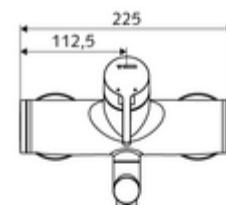

Numéro de l'article: 01 633 06 99

Robinet de lavabo apparent VITUS VW-EH-M Eau mixte

Utilisation monocommande manuelle.

Fournitures

- Robinet pour lavabo apparent monocommande
  - Levier de commande en laiton
  - Cartouche mélangeuse céramique monocommande avec limiteur d'eau chaude et du débit
  - 2 clapets anti-retour AR (EN 1717: EB)
  - Bec orientable (blocable) avec régulateur de jet
- 2 raccords en S et rosaces (réglables en profondeur)

Données techniques

- Débit de rinçage: max. 5 l/min indépendant de la pression
- Pression dynamique: 1,0 - 5,0 bar
- Pression statique max.: 8 bar
- Température de service max.: 70 °C (80 °C pour la désinfection thermique)
- Matériau: Bec Laiton conforme au décret allemand sur l'eau potable; Boîtier Laiton conforme au décret allemand sur l'eau potable
- Surface: chromé
- Saillie au centre du régulateur de jet: 270 mm
- Raccordement: 2x DN 15 G 1/2 M
- Certificats: PA-IX 38238/IO, Belgaqua
- Classe sonore: I
- Classe de débit: O

Données de livraison

- Poids: 4,95 kg/Pièce
- Unité d'emballage: 1

Articles liés nécessaires

Raccord-S avec robinet d'arrêt (Jeu)	Réf. l'article: 23 775 00 99	
Crépine de lavabo OPEN	Réf. l'article: 02 002 06 99	ou
Crépine de lavabo PUSH OPEN	Réf. l'article: 02 000 06 99	ou