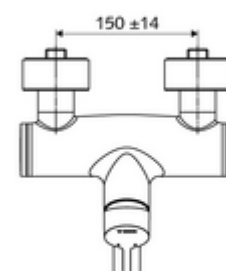

Numéro de l'article: 01 633 06 99

Robinet de lavabo apparent VITUS VW-EH-M Eau mixte

Utilisation monocommande manuelle.

Fournitures

- Robinet pour lavabo apparent monocommande
 - Levier de commande en laiton
 - Cartouche mélangeuse céramique monocommande avec limiteur d'eau chaude et du débit
 - 2 clapets anti-retour AR (EN 1717: EB)
 - Bec orientable (blocable) avec régulateur de jet
- 2 raccords en S et rosaces (réglables en profondeur)

Données techniques

- Débit de rinçage: max. 5 l/min indépendant de la pression
- Pression dynamique: 1,0 - 5,0 bar
- Pression statique max.: 8 bar
- Température de service max.: 70 °C (80 °C pour la désinfection thermique)
- Matériau: Bec Laiton conforme au décret allemand sur l'eau potable; Boîtier Laiton conforme au décret allemand sur l'eau potable
- Surface: chromé
- Saillie au centre du régulateur de jet: 270 mm
- Raccordement: 2x DN 15 G 1/2 M
- Certificats: PA-IX 38238/IO, Belgaqua
- Classe sonore: I
- Classe de débit: O

Données de livraison

- Poids: 4,95 kg/Pièce
- Unité d'emballage: 1

Articles liés nécessaires

Raccord-S avec robinet d'arrêt (Jeu)	Réf. l'article: 23 775 00 99	
Crépine de lavabo OPEN	Réf. l'article: 02 002 06 99	ou
Crépine de lavabo PUSH OPEN	Réf. l'article: 02 000 06 99	ou