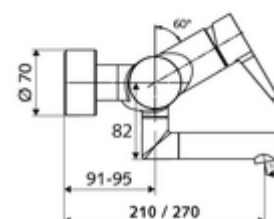

Numéro de l'article: 01 633 06 99

Robinet de lavabo apparent VITUS VW-EH-M Eau mixte

Utilisation monocommande manuelle.

Fournitures

- Robinet pour lavabo apparent monocommande
 - Levier de commande en laiton
 - Cartouche mélangeuse céramique monocommande avec limiteur d'eau chaude et du débit
 - 2 clapets anti-retour AR (EN 1717: EB)
 - Bec orientable (blocable) avec régulateur de jet
- 2 raccords en S et rosaces (réglables en profondeur)

Données techniques

- Débit de rinçage: max. 5 l/min indépendant de la pression
- Pression dynamique: 1,0 - 5,0 bar
- Pression statique max.: 8 bar
- Température de service max.: 70 °C (80 °C pour la désinfection thermique)
- Matériau: Bec Laiton conforme au décret allemand sur l'eau potable; Boîtier Laiton conforme au décret allemand sur l'eau potable
- Surface: chromé
- Saillie au centre du régulateur de jet: 270 mm
- Raccordement: 2x DN 15 G 1/2 M
- Certificats: PA-IX 38238/IO, Belgaqua
- Classe sonore: I
- Classe de débit: O

Données de livraison

- Poids: 4,95 kg/Pièce
- Unité d'emballage: 1

Articles liés nécessaires

Raccord-S avec robinet d'arrêt (Jeu)	Réf. l'article: 23 775 00 99	
Crépine de lavabo OPEN	Réf. l'article: 02 002 06 99	ou
Crépine de lavabo PUSH OPEN	Réf. l'article: 02 000 06 99	ou