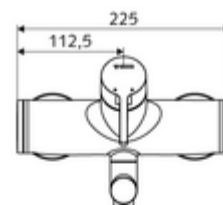

Numéro de l'article: 01 633 06 99

Robinet de lavabo apparent VITUS VW-EH-M Eau mixte

Utilisation monocommande manuelle.

Fournitures

- Robinet pour lavabo apparent monocommande
 - Levier de commande en laiton
 - Cartouche mélangeuse céramique monocommande avec limiteur d'eau chaude et du débit
 - 2 clapets anti-retour AR (EN 1717: EB)
 - Bec orientable (blocable) avec régulateur de jet
- 2 raccords en S et rosaces (réglables en profondeur)

Données techniques

- Débit de rinçage: max. 5 l/min indépendant de la pression
- Pression dynamique: 1,0 - 5,0 bar
- Pression statique max.: 8 bar
- Température de service max.: 70 °C (80 °C pour la désinfection thermique)
- Matériau: Bec Laiton conforme au décret allemand sur l'eau potable; Boîtier Laiton conforme au décret allemand sur l'eau potable
- Surface: chromé
- Saillie au centre du régulateur de jet: 270 mm
- Raccordement: 2x DN 15 G 1/2 M
- Certificats: PA-IX 38238/IO, Belgaqua
- Classe sonore: I
- Classe de débit: O

Données de livraison

- Poids: 4,95 kg/Pièce
- Unité d'emballage: 1

Articles liés nécessaires

Raccord-S avec robinet d'arrêt (Jeu)	Réf. l'article: 23 775 00 99	
Crépine de lavabo OPEN	Réf. l'article: 02 002 06 99	ou
Crépine de lavabo PUSH OPEN	Réf. l'article: 02 000 06 99	ou