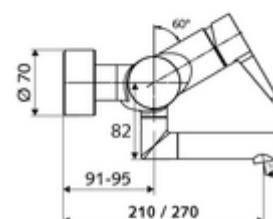

Numéro de l'article: 01 633 06 99

Robinet de lavabo apparent VITUS VW-EH-M Eau mixte

Utilisation monocommande manuelle.

Fournitures

- Robinet pour lavabo apparent monocommande
 - Levier de commande en laiton
 - Cartouche mélangeuse céramique monocommande avec limiteur d'eau chaude et du débit
 - 2 clapets anti-retour AR (EN 1717: EB)
 - Bec orientable (blocable) avec régulateur de jet
- 2 raccords en S et rosaces (réglables en profondeur)

Données techniques

- Débit de rinçage: max. 5 l/min indépendant de la pression
- Pression dynamique: 1,0 - 5,0 bar
- Pression statique max.: 8 bar
- Température de service max.: 70 °C (80 °C pour la désinfection thermique)
- Matériau: Bec Laiton conforme au décret allemand sur l'eau potable; Boîtier Laiton conforme au décret allemand sur l'eau potable
- Surface: chromé
- Saillie au centre du régulateur de jet: 270 mm
- Raccordement: 2x DN 15 G 1/2 M
- Certificats: PA-IX 38238/IO, Belgaqua
- Classe sonore: I
- Classe de débit: O

Données de livraison

- Poids: 4,95 kg/Pièce
- Unité d'emballage: 1

Articles liés nécessaires

Raccord-S avec robinet d'arrêt (Jeu)	Réf. l'article: 23 775 00 99	
Crépine de lavabo OPEN	Réf. l'article: 02 002 06 99	ou
Crépine de lavabo PUSH OPEN	Réf. l'article: 02 000 06 99	ou