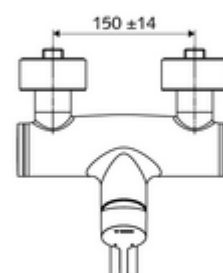

Numéro de l'article: 01 633 06 99

Robinet de lavabo apparent VITUS VW-EH-M Eau mixte

Utilisation monocommande manuelle.

Fournitures

- Robinet pour lavabo apparent monocommande
 - Levier de commande en laiton
 - Cartouche mélangeuse céramique monocommande avec limiteur d'eau chaude et du débit
 - 2 clapets anti-retour AR (EN 1717: EB)
 - Bec orientable (blocable) avec régulateur de jet
- 2 raccords en S et rosaces (réglables en profondeur)

Données techniques

- Débit de rinçage: max. 5 l/min indépendant de la pression
- Pression dynamique: 1,0 - 5,0 bar
- Pression statique max.: 8 bar
- Température de service max.: 70 °C (80 °C pour la désinfection thermique)
- Matériau: Bec Laiton conforme au décret allemand sur l'eau potable; Boîtier Laiton conforme au décret allemand sur l'eau potable
- Surface: chromé
- Saillie au centre du régulateur de jet: 270 mm
- Raccordement: 2x DN 15 G 1/2 M
- Certificats: PA-IX 38238/IO, Belgaqua
- Classe sonore: I
- Classe de débit: O

Données de livraison

- Poids: 4,95 kg/Pièce
- Unité d'emballage: 1

Articles liés nécessaires

Raccord-S avec robinet d'arrêt (Jeu)	Réf. l'article: 23 775 00 99	
Crépine de lavabo OPEN	Réf. l'article: 02 002 06 99	ou
Crépine de lavabo PUSH OPEN	Réf. l'article: 02 000 06 99	ou