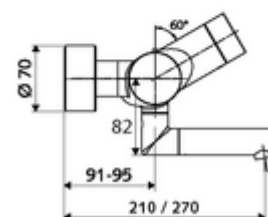

Données de livraison

- Poids: 5,20 kg/Pièce
- Unité d'emballage: 1

Articles liés nécessaires

Raccord-S avec robinet d'arrêt (Jeu)

Réf. l'article: 23 775 00 99

Pour le paramétrage au moyen du Single Control SSC