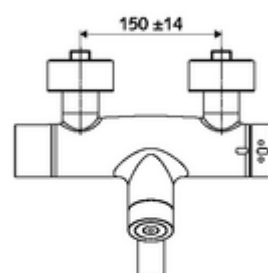

Données de livraison

- Poids: 5,20 kg/Pièce
- Unité d'emballage: 1

Articles liés nécessaires

Raccord-S avec robinet d'arrêt (Jeu)

Réf. l'article: 23 775 00 99

Pour le paramétrage au moyen du Single Control SSC