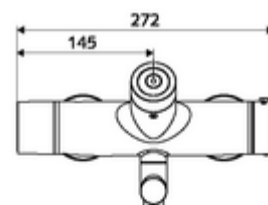

Données de livraison

- Poids: 5,20 kg/Pièce
- Unité d'emballage: 1

Articles liés nécessaires

Raccord-S avec robinet d'arrêt (Jeu)

Réf. l'article: 23 775 00 99

Pour le paramétrage au moyen du Single Control SSC